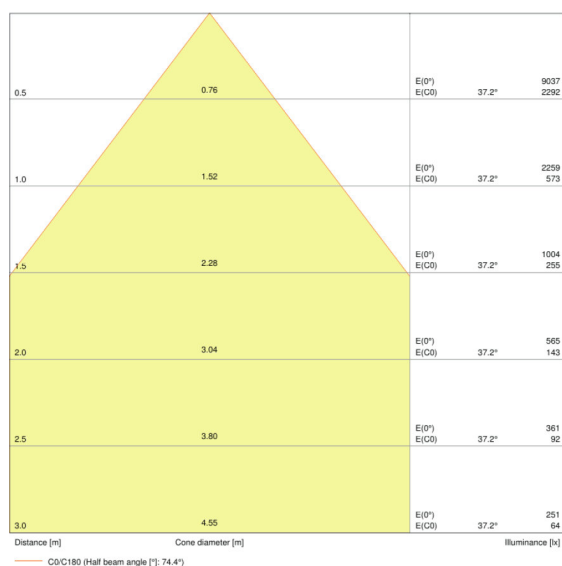

Dimbaar	Nee
Type aansluiting	SCREWLESS TERMINAL
Vervangbare LED module	Niet vervangbaar

Certificaten & normen

Type bescherming	IP40
Veiligheidsklasse	II
Beschermklasse IK (Schok bestendig)	IK02
Glow Wire Test volgens IEC 60695-2-12	650 °C
Fotobiologische veiligheidsgroep EN62778	RG0
Normen	CE/CB/EAC

Lichtverdeling

LDC typ cone