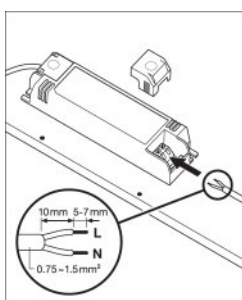

4058075392427	Vouwdoos 1	602 mm x 40 mm x 648 mm	2192,00 g	15.60 dm³
4058075392434	Verzenddoos 4	667 mm x 182 mm x 634 mm	10015,00 g	76.96 dm³

De genoemde productcodes beschrijven de kleinste hoeveelheid die besteld kan worden. Eén verzendeenheid kan bestaan uit één of meer afzonderlijke producten. Bij het plaatsen van een order enkele of veelvouden van de verpakkingseenheid invoeren.

ADDITIONAL CATALOG INFORMATION

LITERATUUR VERWIJZING

Voor garantie zie

- www.benelux.ledvance.com/garantie

DISCLAIMER

Onder voorbehoud van verandering zonder kennisgeving. Fouten en drukfouten voorbehouden. Zorg ervoor dat u de meest recente versie gebruikt.