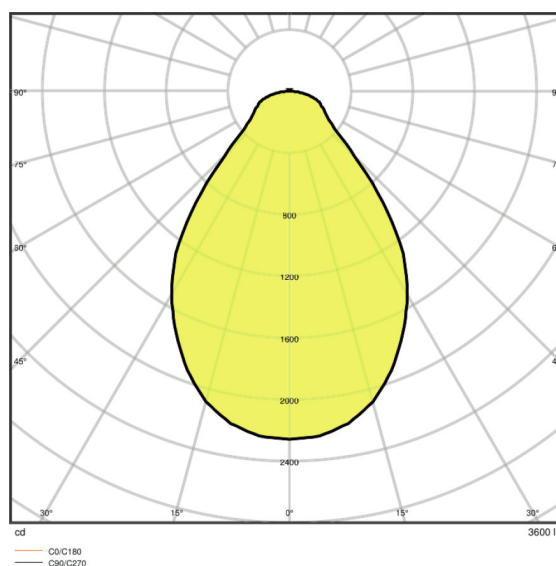

LDC typ polar

TECHNISCHE UITRUSTING

- Accessoires voor meerdere montage opties beschikbaar
- Extern voorschakelapparaat inbegrepen
- Beveiligingsbeugels inbegrepen

LOGISTIEKE DATA

Productcode	Verpakkingseenheid (stuks per verpakking)	Afmetingen (lengte x breedte x hoogte)	Gewicht	Volume