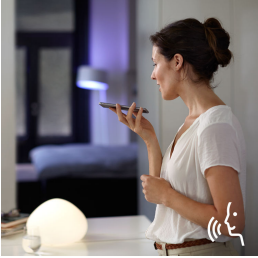

Ultieme slimme verlichting

Geniet van verlichting waarmee je makkelijk ontspant of juist meer focus krijgt. Creëer je eigen routines met de Hue White ambiance E27 starterkit. De kit bestaat uit een Hue Bridge, 3 slimme LED-lampen die het volledige spectrum van wit licht bieden en een slimme schakelaar

Onbegrensde mogelijkheden

- Bedien je lampen met je stem
- Altijd de juiste sfeer met slimme verlichting, van warm tot koel wit
- Slimme lichtbediening voor als je niet thuis bent
- Voor elke dagelijkse activiteit de juiste slimme verlichting
- Slimme domoticahub: Hue Bridge
- Directe bediening van je lampen
- Eenvoudige, draadloze installatie

Kenmerken

Bedien je lampen met je stem

Philips Hue werkt met Amazon Alexa, Apple HomeKit en Google Home, onder besturing van de Google Assistent, zodat je je lampen ook met je stem kunt bedienen. Schakel je lampen in en uit. Dim ze naar de gewenste helderheid voor een perfecte sfeer. Je kunt zelfs vooraf ingestelde scènes oproepen, kleuren aanpassen en nog veel meer, alles zonder ook maar een vinger te bewegen.

Eenvoudige, draadloze installatie

De Hue dimmer switch werkt op batterijen en is helemaal draadloos. Gebruik de bijgeleverde plakband of de magnetische achterkant en hang hem op waar je maar wil. Als je hem van de wandhouder haalt, kun je hem zelfs gebruiken als handige afstandsbediening.