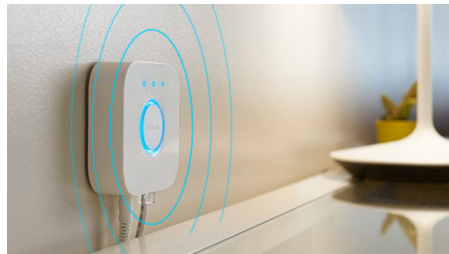

Kenmerken

Bedien tot wel 10 lampen met de Bluetooth-app

Met de Hue Bluetooth-app kun je de slimme Hue lampen in elke kamer van je huis bedienen. Voeg tot wel 10 slimme lampen toe en bedien ze allemaal door gewoon op een knop op je mobiele apparaat te tikken.

Bedien lampen met je stem*

Bedien je lampen handsfree en gebruik je stem in plaats van een mobiel apparaat! Met eenvoudige spraakopdrachten kun je meerdere lampen of slechts één lamp in een kamer bedienen. *Werkt met Alexa en een compatibel Echo-apparaat.

Ontgrendel alle mogelijkheden van slim licht met Hue Bridge

Voeg een Hue bridge (afzonderlijk verkrijgbaar) toe aan je slimme LED-lampen en ervaar alle mogelijkheden van Philips Hue. Met een Hue bridge kun je tot maar liefst 50 lampen toevoegen om in je hele huis het perfecte licht in te stellen. Stel routines in, bedien je lampen ook als je niet thuis bent of voeg accessoires toe, zoals bewegingssensoren en slimme schakelaars.