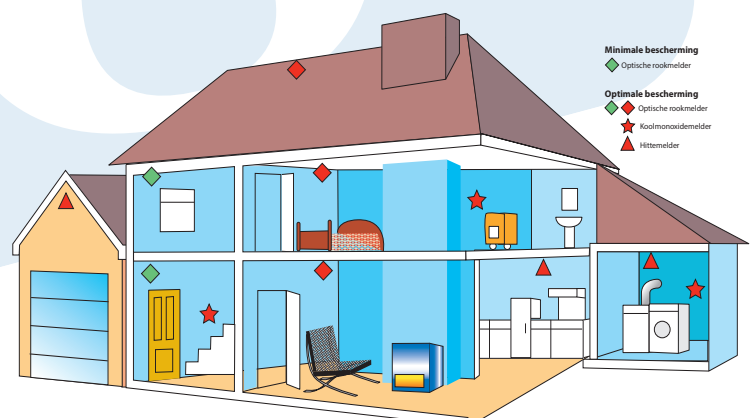

## Firex 230V koppelbare hittemelder, type KF30 en KF30R

De KF30 en KF30R zijn 230V snel te monteren koppelbare hittemelders met zeer laag stroomverbruik. Deze specifiek voor de woningbouw ontwikkelde hittemelder wordt geleverd inclusief montageplaat voor een snelle montage op een centraaldoos. Deze hittemelder met slank design is door de goede prijs/kwaliteitverhouding en eenvoudige montage zeer geschikt voor woningbouwprojecten.

### Toepassing

De Firex hittemelder KF30-serie is bij uitstek geschikt voor gebouwen met woonfunctie waar conform het bouwbesluit rookmelders worden geïnstalleerd die moeten voldoen aan NEN2555 en NEN-14604.

- Nieuwbouwwoningen
- Renovaties van oudere woningen
- Studentenhuisvesting
- Kamergewijze verhuur

Plaats de Firex hittemelder KF30 en KF30R in stoffige, vochtige ruimtes of in keukens.

Chubb Fire & Security is al meer dan 100 jaar dé expert op het gebied van brandbeveiliging en kan u voor elke situatie van een passend advies voorzien.