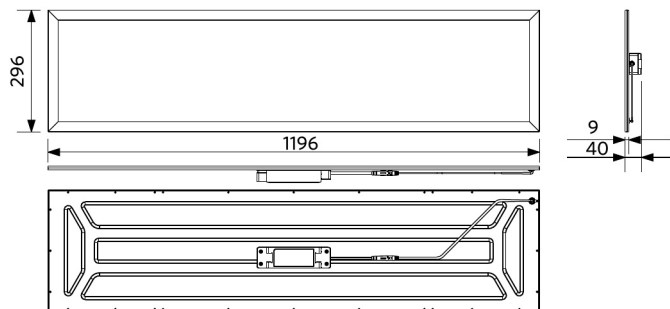

Maatschets (mm)

LEDPanelRc-S5 Re295