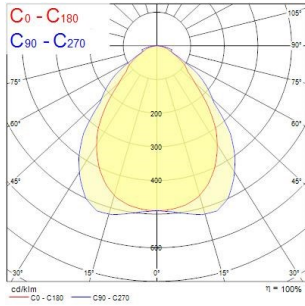

START Flat Panel LED UGR19 600x600

START Panel Flat UGR19 600x600 3500Lm 840

0047227

Productkenmerken

- Edge lit LED flat panel with low glare (UGR<19). Low Flicker, 35 W, Neutral White, 4000 K, 3500 lumens, 100 lm/W, Average lifespan: 120.000Hrs, prismatic diffuser, aluminium frame, steel body, electronic non dimmable driver. (HxWxD) 9.5 x 595 x 595 mm

PRODUCTOVERZICHT

Productnaam	START Panel Flat UGR19 600x600 3500Lm 840
Technologie	LED
Behuizing	Aluminium
Montage	Ceiling recessed mounting, Ceiling surface mounting, Gependeld
Omgeving	Interior
Algemene toepassing	Onderwijs, Kantoor
ETIM klasse	Ceiling-/wall luminaire
E-nummer FI	4276948
Garantie	5 years
Lumenstroom armatuur (lm)	3,500
Efficiëntie armatuur lm/W	100
Kleurtemperatuur (K)	4000
Lichtkleur	Neutral White
CRI (Ra)	80
Initiële kleurvariatie (SDCM)	SDCM5
Bundel breedte ()	90
Luminantiecontrole	< 19
Fotobiologische Risicogroep	RG0
Totaal energieverbruik (W)	35
Elektrische beschermingsklasse	Klasse II
Type ballast	LED driver constant current
Dimbaar	Nee
Flikkerratio (%)	Ultra low (5% or less)
Kleur behuizing	RAL 9003 - Signal white
IP waarde	IP40/20
IK waarde	IK03
EAN code	5410288472270

FOTOMETRISCHE GEGEVENS

START Flat PanelLED UGR19 600x600

START Panel Flat UGR19 600x600 3500Lm 840
0047227

Distance [m]	Cone diameter [m]	E0° [lx]	E15° [lx]	E30° [lx]	E45° [lx]	E60° [lx]	E75° [lx]	E90° [lx]
0.5	0.95 0.92	676	439	194	109	62	37	23
1.0	1.92 1.64	169	109	49	28	16	10	6
1.5	2.89 2.46	75	49	22	13	7	4	3
2.0	3.85 3.28	42	28	12	7	4	2	1
2.5	4.81 4.11	27	18	8	5	3	1	0.7
3.0	5.77 4.93	18	12	5	3	2	1	0.5

Distance [m] Cone diameter [m] Illuminance [lx]

— C0 - C180 (Half beam angle: 78.9°)
— C90 - C270 (Half beam angle: 87.8°)

TECHNISCHE TEKENINGS