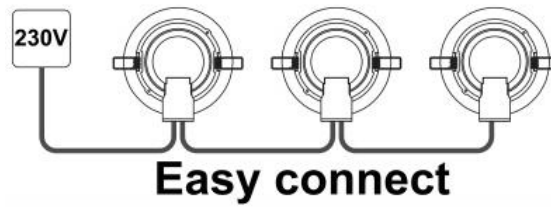

Productinformatie MM10231

Specificaties

Product groep	LED Driver	IP-classificatie	IP20
Stroom	250 mA	Beschermingsklasse	III
Uitgangsspanning	30-42 V	Levensduur L70/B10	50000 u
Stroom uit	950 mA	Lengte	235 mm
Uitgangsspanning info	DC V	Hoogte	33 mm
Bedrijfstemp. Min	-25 ° graden	Breedte	43 mm
Bedrijfstemp. Max	40 ° graden	Powerfactor	0.90 >