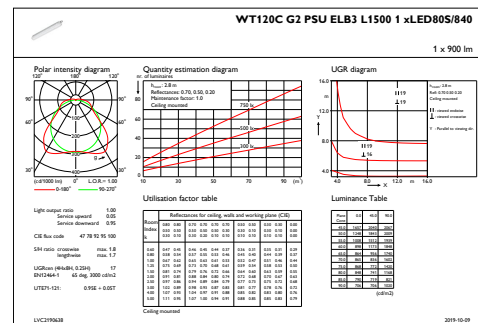

CoreLine Waterproof WT120C

Fotometrische gegevens