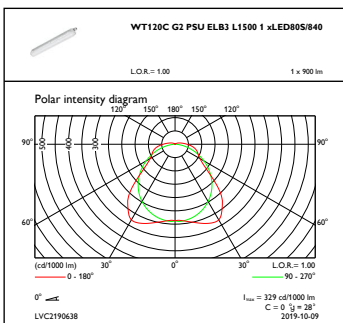

Totale breedte	80 mm
Totale hoogte	76 mm
Kleur	Grey
Afmetingen (hoogte x breedte x diepte)	76 x 80 x 1515 mm (3 x 3.1 x 59.6 in)

Goedkeuring en Toepassing

IP-classificatie	IP 65 [Bescherming tegen binnendringen van stof, straalwaterdicht]
IK-classificatie	IK08 [5 J, beschermd tegen vandalisme]

Initiële prestaties (conform IEC)

Initiële lichtstroom	8000 lm
Tolerantie lichtstroom	+/-10%
Initieel rendement LED-armatuur	127 lm/W
Initiële gecorreleerde kleurtemperatuur	4000 K
Initiële kleurweergave-index	>80
Initiële kleurkwaliteit	(0,38,0,38)SDCM<=3
Initieel systeemvermogen	63 W
Tolerantie energieverbruik	+/-10%

Bereik omgevingstemperatuur	0 tot +25 °C
Prestaties bij omgevingstemperatuur Tq	25 °C
Maximaal dimniveau	Niet van toepassing
Geschikt voor willekeurig schakelen	Niet van toepassing

Productgegevens

Volledige productcode	871869940931900
Productnaam voor bestelling	WT120C G2 LED80S/840 PSU L1500 ELB3
EAN/UPC - Product	8718699409319
Bestelcode	40931900
Lokale code	40931900
Numerator - Aantal per pak	1
Numerator - Dozen per buitendoos	1
SAP-materiaal	910505100080
Nettogewicht SAP (per stuk)	1,820 kg

CoreLine Waterdicht WT120C

Maatschets

CoreLine Waterproof WT120C

Fotometrische gegevens

OFPC1_WT120CG2PSUEL3L15001xLED80S840

IFGU1_WT120CG2PSUEL3L15001xLED80S840