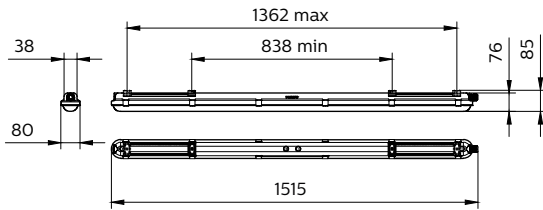

CoreLine Waterdicht WT120C

Maatschets