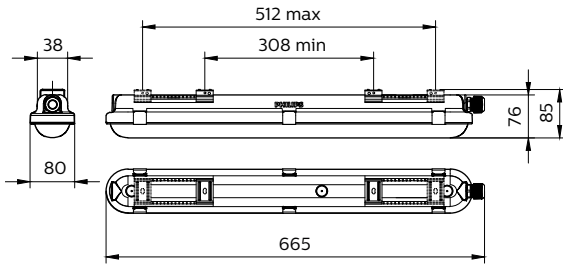

CoreLine Waterdicht WT120C

Maatschets

CoreLine Waterproof WT120C

Fotometrische gegevens