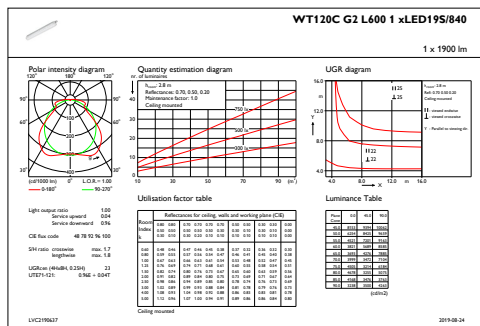

IFGU1_WT120CG2L6001xLED19S840