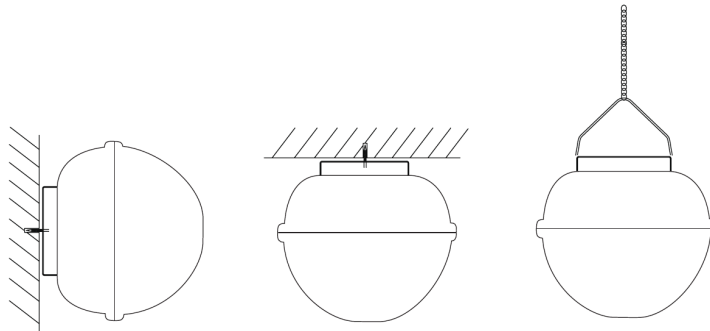

Installatiemogelijkheden