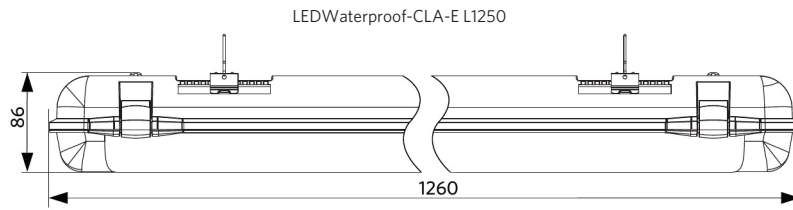

Maatschets (mm)