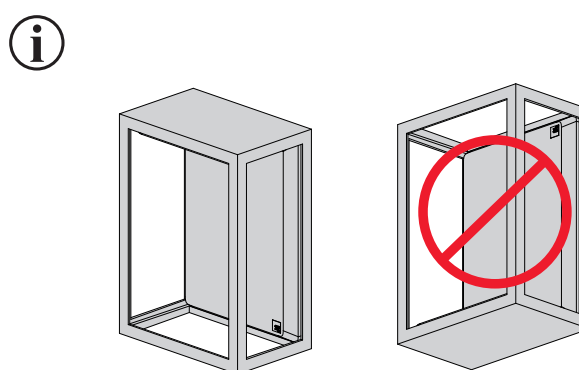

Fagernes

CE UK IP44

220-240V, 50/60Hz

NO: Kan kun installeres og vedlikeholdes av en registrert installasjonsvirksomhet.
DK: Må kun installeres og vedlikeholdes af uddannet elektriker.
SE: Skall installeras och underhållas av behörig elektriker.
EN: Only to be installed and maintained by an authorized electrician.
FR: Doit être installé et maintenu par un électricien qualifié.
NL: Mag alleen geïnstalleerd en onderhouden worden door een bevoegde elektricien.
DE: Dieses Produkt darf nur durch autorisiertes Personal (z.B. Elektro-Installateur) angeschlossen, in Betrieb genommen und gewartet werden.
FI: Asentaa ja huoltaa saa vain valtuutettu sähköasentaja

NO: Skru av strømmen før montering.
DK: Sluk for strømmen inden montering.
SE: Stäng av strømmen innan montering.
EN: Turn off power before installing.
FR: Couper le courant avant l'installation.
NL: Stroom uitschakelen voor u het toestel installeert.
DE: Vor Installationsarbeiten den Strom abschalten.
FI: Sammuta virta ennen kytkemistä

NORWAY
SG Armaturen AS

Skytterheia 25
N-4790 Lillesand

Tel: +47 37 50 03 00
firmapost@sg-as.no
www.sg-as.no

SWEDEN
SG Armaturen AB
Tel: +46 31 81 71 10
info@sg-ab.se
www.sg-ab.se

FINLAND
SG Armaturen Oy
Tel: +358 02 07 30 39 60
info@sg-oy.fi
www.sg-oy.fi

DENMARK
SG Armaturen A/S
Tel: +45 70 70 72 13
info@sg-as.dk
www.sg-as.dk

UNITED KINGDOM
SG Lighting LTD
Tel: +47 37 50 03 00
info@sighting.co.uk
www.sighting.co.uk

FRANCE
SG Lighting SA/NV
Tel: +33(0) 4 94 93 00 00
info.france@sighting.fr
www.sighting.net

BENELUX
SG Lighting SA/NV
Tel: +32(0) 15 20 72 71
info.benelux@sighting.net
www.sighting.net

GERMANY
SG Leuchten GmbH
Tel: +49 40 23 99 44 59
info@sg-leuchten.de
www.sg-leuchten.de

INTERNATIONAL
SG Lighting Co Ltd.
Tel: +86 769 88 49 20 88
cindy@sgdgc.com
www.sg-as.com