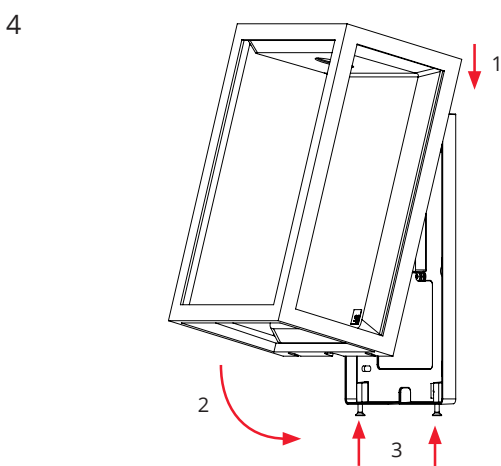

Fagernes

CE UK IP44

220-240V, 50/60Hz

NO: Kan kun installeres og vedlikeholdes av en registrert installasjonsvirksomhet.
DK: Må kun installeres og vedlikeholdes af uddannet elektriker.
SE: Skall installeras och underhållas av behörig elektriker.
EN: Only to be installed and maintained by an authorized electrician.
FR: Doit être installé et maintenu par un électricien qualifié.
NL: Mag alleen geïnstalleerd en onderhouden worden door een bevoegde elektricien.
DE: Dieses Produkt darf nur durch autorisiertes Personal (z.B. Elektro-Installateur) angeschlossen, in Betrieb genommen und gewartet werden.
FI: Asentaa ja huoltaa saa vain valtuutettu sähköasentaja

NO: Skru av strømmen før montering.
DK: Sluk for strømmen inden montering.
SE: Stäng av strømmen innan montering.
EN: Turn off power before installing.
FR: Couper le courant avant l'installation.
NL: Stroom uitschakelen voor u het toestel installeert.
DE: Vor Installationsarbeiten den Strom abschalten.
FI: Sammuta virta ennen kytkemistä

NORWAY
SG Armaturen AS

Skytterheia 25
N-4790 Lillesand

Tel: +47 37 50 03 00
firmapost@sg-as.no
www.sg-as.no

SWEDEN
SG Armaturen AB
Tel: +46 31 81 71 10
info@sg-ab.se
www.sg-ab.se

FINLAND
SG Armaturen Oy
Tel: +358 02 07 30 39 60
info@sg-oy.fi
www.sg-oy.fi

DENMARK
SG Armaturen A/S
Tel: +45 70 70 72 13
info@sg-as.dk
www.sg-as.dk

UNITED KINGDOM
SG Lighting LTD
Tel: +47 37 50 03 00
info@sighting.co.uk
www.sighting.co.uk

FRANCE
SG Lighting SA/NV
Tel: +33(0) 4 94 93 00 00
info.france@sighting.fr
www.sighting.net

BENELUX
SG Lighting SA/NV
Tel: +32(0) 15 20 72 71
info.benelux@sighting.net
www.sighting.net

GERMANY
SG Leuchten GmbH
Tel: +49 40 23 99 44 59
info@sg-leuchten.de
www.sg-leuchten.de

INTERNATIONAL
SG Lighting Co Ltd.
Tel: +86 769 88 49 20 88
cindy@sgdgc.com
www.sg-as.com