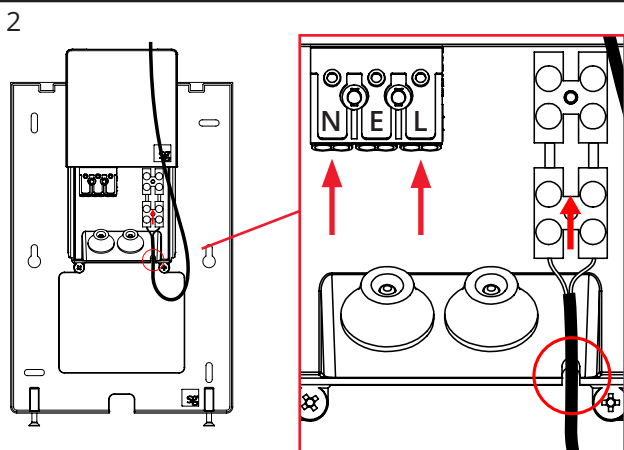

# Fagernes

CE UK IP44

220-240V, 50/60Hz

**NO:** Kan kun installeres og vedlikeholdes av en registrert installasjonsvirksomhet.  
**DK:** Må kun installeres og vedlikeholdes af uddannet elektriker.  
**SE:** Skall installeras och underhållas av behörig elektriker.  
**EN:** Only to be installed and maintained by an authorized electrician.  
**FR:** Doit être installé et maintenu par un électricien qualifié.  
**NL:** Mag alleen geïnstalleerd en onderhouden worden door een bevoegde elektricien.  
**DE:** Dieses Produkt darf nur durch autorisiertes Personal (z.B. Elektro-Installateur) angeschlossen, in Betrieb genommen und gewartet werden.  
**FI:** Asentaa ja huoltaa saa vain valtuutettu sähköasentaja

**NO:** Skru av strømmen før montering.  
**DK:** Sluk for strømmen inden montering.  
**SE:** Stäng av strømmen innan montering.  
**EN:** Turn off power before installing.  
**FR:** Couper le courant avant l'installation.  
**NL:** Stroom uitschakelen voor u het toestel installeert.  
**DE:** Vor Installationsarbeiten den Strom abschalten.  
**FI:** Sammuta virta ennen kytkemistä