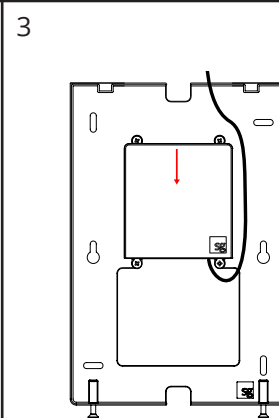

Fagernes

CE UK IP44

220-240V, 50/60Hz

NO: Kan kun installeres og vedlikeholdes av en registrert installasjonsvirksomhet.
DK: Må kun installeres og vedlikeholdes af uddannet elektriker.
SE: Skall installeras och underhållas av behörig elektriker.
EN: Only to be installed and maintained by an authorized electrician.
FR: Doit être installé et maintenu par un électricien qualifié.
NL: Mag alleen geïnstalleerd en onderhouden worden door een bevoegde elektricien.
DE: Dieses Produkt darf nur durch autorisiertes Personal (z.B. Elektro-Installateur) angeschlossen, in Betrieb genommen und gewartet werden.
FI: Asentaa ja huoltaa saa vain valtuutettu sähköasentaja

NO: Skru av strømmen før montering.
DK: Sluk for strømmen inden montering.
SE: Stäng av strømmen innan montering.
EN: Turn off power before installing.
FR: Couper le courant avant l'installation.
NL: Stroom uitschakelen voor u het toestel installeert.
DE: Vor Installationsarbeiten den Strom abschalten.
FI: Sammuta virta ennen kytkemistä

NORWAY
SG Armaturen AS

Skytterheia 25
N-4790 Lillesand

Tel: +47 37 50 03 00
firmapost@sg-as.no
www.sg-as.no

SWEDEN
SG Armaturen AB
Tel: +46 31 81 71 10
info@sg-ab.se
www.sg-ab.se

FINLAND
SG Armaturen Oy
Tel: +358 02 07 30 39 60
info@sg-oy.fi
www.sg-oy.fi

DENMARK
SG Armaturen A/S
Tel: +45 70 70 72 13
info@sg-as.dk
www.sg-as.dk

UNITED KINGDOM
SG Lighting LTD
Tel: +47 37 50 03 00
info@sighting.co.uk
www.sighting.co.uk

FRANCE
SG Lighting SA/NV
Tel: +33(0) 4 94 93 00 00
info.france@sighting.fr
www.sighting.net

BENELUX
SG Lighting SA/NV
Tel: +32(0) 15 20 72 71
info.benelux@sighting.net
www.sighting.net

GERMANY
SG Leuchten GmbH
Tel: +49 40 23 99 44 59
info@sg-leuchten.de
www.sg-leuchten.de

INTERNATIONAL
SG Lighting Co Ltd.
Tel: +86 769 88 49 20 88
cindy@sgdgc.com
www.sg-as.com