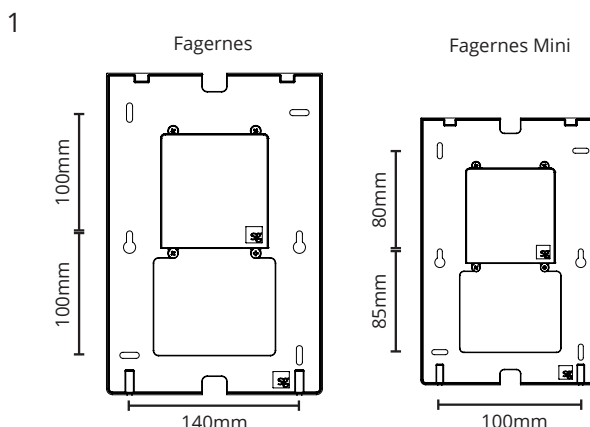

Fagernes

CE UK IP44

220-240V, 50/60Hz

NO: Kan kun installeres og vedlikeholdes av en registrert installasjonsvirksomhet.
DK: Må kun installeres og vedlikeholdes af uddannet elektriker.
SE: Skall installeras och underhållas av behörig elektriker.
EN: Only to be installed and maintained by an authorized electrician.
FR: Doit être installé et maintenu par un électricien qualifié.
NL: Mag alleen geïnstalleerd en onderhouden worden door een bevoegde elektricien.
DE: Dieses Produkt darf nur durch autorisiertes Personal (z.B. Elektro-Installateur) angeschlossen, in Betrieb genommen und gewartet werden.
FI: Asentaa ja huoltaa saa vain valtuutettu sähköasentaja

NO: Skru av strømmen før montering.
DK: Sluk for strømmen inden montering.
SE: Stäng av strømmen innan montering.
EN: Turn off power before installing.
FR: Couper le courant avant l'installation.
NL: Stroom uitschakelen voor u het toestel installeert.
DE: Vor Installationsarbeiten den Strom abschalten.
FI: Sammuta virta ennen kytkemistä

NORWAY
SG Armaturen AS

Skytterheia 25
N-4790 Lillesand

Tel: +47 37 50 03 00
firmapost@sg-as.no
www.sg-as.no

SWEDEN
SG Armaturen AB
Tel: +46 31 81 71 10
info@sg-ab.se
www.sg-ab.se

FINLAND
SG Armaturen Oy
Tel: +358 02 07 30 39 60
info@sg-oy.fi
www.sg-oy.fi

DENMARK
SG Armaturen A/S
Tel: +45 70 70 72 13
info@sg-as.dk
www.sg-as.dk

UNITED KINGDOM
SG Lighting LTD
Tel: +47 37 50 03 00
info@sighting.co.uk
www.sighting.co.uk

FRANCE
SG Lighting SA/NV
Tel: +33(0) 4 94 93 00 00
info.france@sighting.fr
www.sighting.net

BENELUX
SG Lighting SA/NV
Tel: +32(0) 15 20 72 71
info.benelux@sighting.net
www.sighting.net

GERMANY
SG Leuchten GmbH
Tel: +49 40 23 99 44 59
info@sg-leuchten.de
www.sg-leuchten.de

INTERNATIONAL
SG Lighting Co Ltd.
Tel: +86 769 88 49 20 88
cindy@sgdgc.com
www.sg-as.com