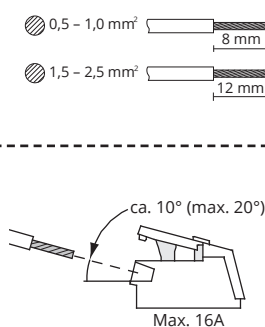

Fagernes

CE UK IP44

220-240V, 50/60Hz

NO: Kan kun installeres og vedlikeholdes av en registrert installasjonsvirksomhet.
DK: Må kun installeres og vedlikeholdes af uddannet elektriker.
SE: Skall installeras och underhållas av behörig elektriker.
EN: Only to be installed and maintained by an authorized electrician.
FR: Doit être installé et maintenu par un électricien qualifié.
NL: Mag alleen geïnstalleerd en onderhouden worden door een bevoegde elektricien.
DE: Dieses Produkt darf nur durch autorisiertes Personal (z.B. Elektro-Installateur) angeschlossen, in Betrieb genommen und gewartet werden.
FI: Asentaa ja huoltaa saa vain valtuutettu sähköasentaja

NO: Skru av strømmen før montering.
DK: Sluk for strømmen inden montering.
SE: Stäng av strømmen innan montering.
EN: Turn off power before installing.
FR: Couper le courant avant l'installation.
NL: Stroom uitschakelen voor u het toestel installeert.
DE: Vor Installationsarbeiten den Strom abschalten.
FI: Sammuta virta ennen kytkemistä

NORWAY
SG Armaturen AS

Skytterheia 25
N-4790 Lillesand

Tel: +47 37 50 03 00
firmapost@sg-as.no
www.sg-as.no

SWEDEN
SG Armaturen AB
Tel: +46 31 81 71 10
info@sg-ab.se
www.sg-ab.se

FINLAND
SG Armaturen Oy
Tel: +358 02 07 30 39 60
info@sg-oy.fi
www.sg-oy.fi

DENMARK
SG Armaturen A/S
Tel: +45 70 70 72 13
info@sg-as.dk
www.sg-as.dk

UNITED KINGDOM
SG Lighting LTD
Tel: +47 37 50 03 00
info@sighting.co.uk
www.sighting.co.uk

FRANCE
SG Lighting SA/NV
Tel: +33(0) 4 94 93 00 00
info.france@sighting.fr
www.sighting.net

BENELUX
SG Lighting SA/NV
Tel: +32(0) 15 20 72 71
info.benelux@sighting.net
www.sighting.net

GERMANY
SG Leuchten GmbH
Tel: +49 40 23 99 44 59
info@sg-leuchten.de
www.sg-leuchten.de

INTERNATIONAL
SG Lighting Co Ltd.
Tel: +86 769 88 49 20 88
cindy@sgdgc.com
www.sg-as.com