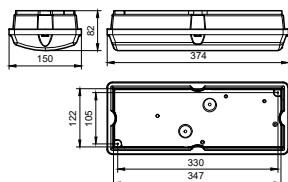

Goedkeuring en Toepassing

IP-classificatie	IP 65 [Bescherming tegen binnendringen van stof, straalwaterdicht]
IK-classificatie	IK08 [5 J, beschermd tegen vandalisme]

Initiële prestaties (conform IEC)

Initiële lichtstroom	600 lm
Tolerantie lichtstroom	+/-10%
Initieel rendement LED-armatuur	100 lm/W

Initiële gecorreleerde kleurtemperatuur	3000 K
Initiële kleurweergave-index	>80
Initiële kleurkwaliteit	SDCM≤5
Initieel systeemvermogen	6 W
Tolerantie energieverbruik	+/-10%

Prestaties gedurende de tijd (conform IEC)

Uitvalpercentage van regel-VSA bij mediaan nuttige levensduur 50.000 uur	7,5 %
Lumenbehoud bij mediaan nuttige levensduur* 50.000 uur	L65

Toepassingsomstandigheden

Bereik omgevingstemperatuur	-20 tot +35 °C
Prestaties bij omgevingstemperatuur Tq	25 °C
Geschikt voor willekeurig schakelen	Niet van toepassing

Productgegevens

Volledige productcode	871016334941199
Productnaam voor bestelling	WL055V LED6S/830 PSU WH
EAN/UPC - Product	8710163349411
Bestelcode	34941199
Lokale code	34941199
Numerator - Aantal per pak	1
Numerator - Dozen per buitendoos	12
SAP-materiaal	911401834880
Nettogewicht SAP (per stuk)	0,700 kg

Maatschets

Ledinaire Wall-mounted WL060V/WL055V