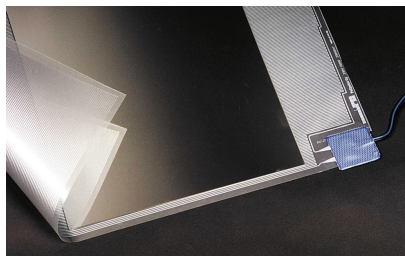

MAGNUM Look wordt aangesloten en eenvoudig geschakeld via de lichtsakelaar en voorkomt condensvorming in "no-time". Het voorkomt bovendien de nare handdoekstrepen die achterblijven na het verwijderen van condens. Aansluiting direct op het lichtnet, via de lichtsakelaar in de badkamer, voorkomt onnodige verspilling van energie.

MAGNUM Look spiegelverwarming is een zelfklevend verwarmingfolie-element dat rechtstreeks aan de achterzijde van de spiegel kan worden aangebracht. De elementen zijn dubbel geïsoleerd en mogen daardoor ook in badkamers worden toegepast (vochtige ruimtes).

MAGNUM Look wordt standaard geleverd inclusief

- Verwarmingsfolie met zelfklevende achterzijde
- ±1 meter aansluitkabel
- Installatievoorschriften

Garantie

2 jaar garantie op de elektrotechnische werking.

Dikte	1 mm
Voltage	230 Volt
Aansluiting	2-aderig, dubbel geïsoleerd
Klasse	IP-34, klasse 2
Keuring	FIMKO, CE markering
Temperaturen	40 à 50°C (afhankelijk van omgevingstemperatuur)

Aanbrengen folie

De spiegel mag niet beschadigd zijn (bv: afgebroken stukjes van de rand, handmatig op maat gesneden etc.) i.v.m. mogelijke scheurvorming door spanningsverschillen tijdens het opwarmen. Voor bevestiging kunt u eenvoudig gebruik maken van de zelfklevende achterzijde. Deze moet direct op de achterzijde van de spiegel worden aangebracht.