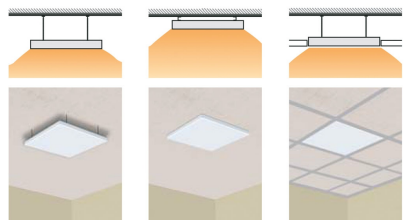

MAGNUM Sol en MAGNUM Sol Premium wordt standaard geleverd inclusief

- Ophangbeugel
- 1,5 meter aansluitkabel
- Installatievoorschriften

Garantie

2 jaar garantie op de elektrotechnische werking.

Beschikbare draadloze thermostaten

MAGNUM RF Basic

Draadloze niet programmeerbare digitale thermostaat inclusief MAGNUM RF Receiver.

MAGNUM RF Advanced

Draadloze programmeerbare digitale klokthermostaat inclusief MAGNUM RF Receiver.

MAGNUM RF Receiver

Extra ontvanger voor RF thermostaten. Er kunnen maximaal 6 ontvangers gekoppeld worden per thermostaat.