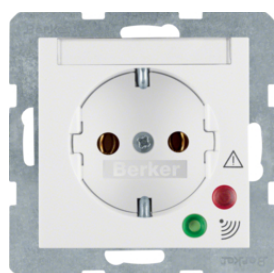

41088989

Wandcontactdoos met overspanningsbeveiliging

- met tekstveld
- met schroefklemmen
- met opdruk
- met controleled voor voeding/storingen
- met akoestische foutmelding
- met schroefklemmen

Tekstveldhoogte geschikt voor P-touch 6 mm-stroken.

Verbindingsklemmen conform IEC 60884-1

Overspanningsbeveiliging conform EN 61643

Omschrijving

Bestelnr.

WCD RA met overspanningsbeveiliging, S.1/B.3/B.7, polarwit glanzend

41088989

WCD RA met overspanningsbeveiliging, S.1/B.3/B.7, wit glanzend

41088982

WCD RA met overspanningsbeveiliging, S.1/B.3/B.7, polarwit mat

41081909

WCD RA met overspanningsbeveiliging, S.1/B.3/B.7, antraciet

41081606

WCD RA met overspanningsbeveiliging, S.1/B.3/B.7, alulook

41081404

WCD RA met overspanningsbeveiliging, S.1/B.3/B.7, rood mat

41081962

WCD RA met overspanningsbeveiliging, S.1/B.3/B.7, rood glanzend

41088962