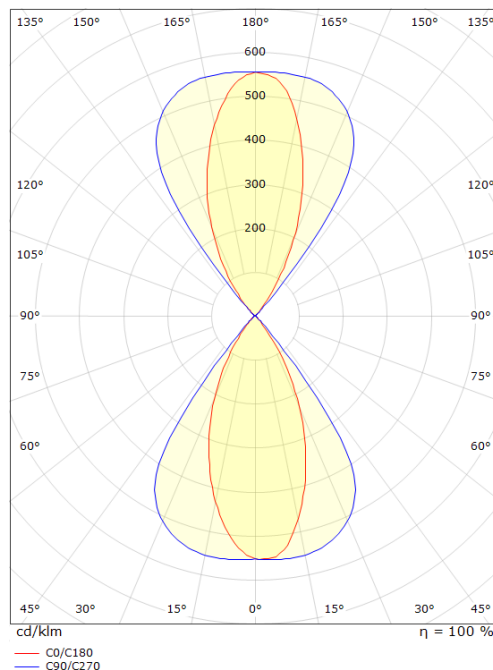

Verpakking

Verpakkingsafmetingen (mm): 220 x 212 x 137