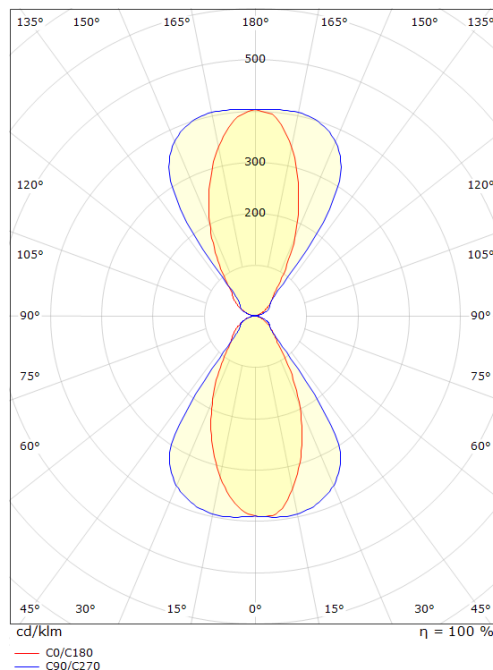

Verpakking

Verpakkingsafmetingen (mm): 220 x 212 x 137