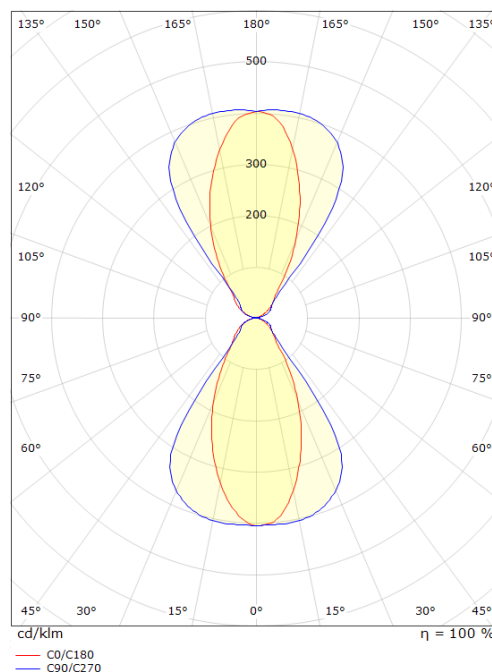

Verpakking

Verpakkingsafmetingen (mm): 220 x 212 x 137