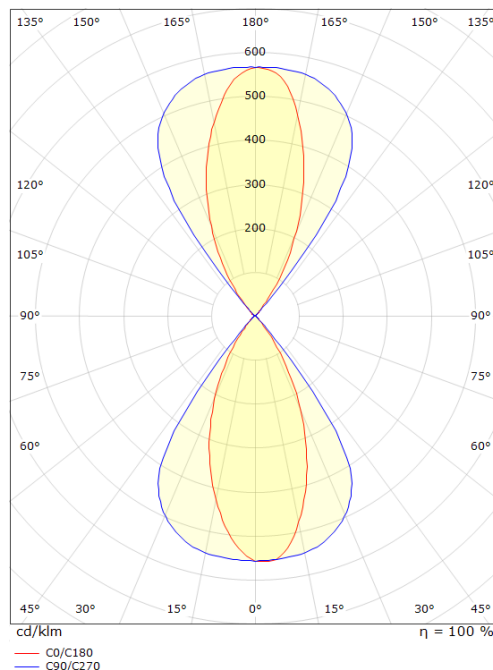

Verpakking

Verpakkingsafmetingen (mm): 220 x 212 x 137