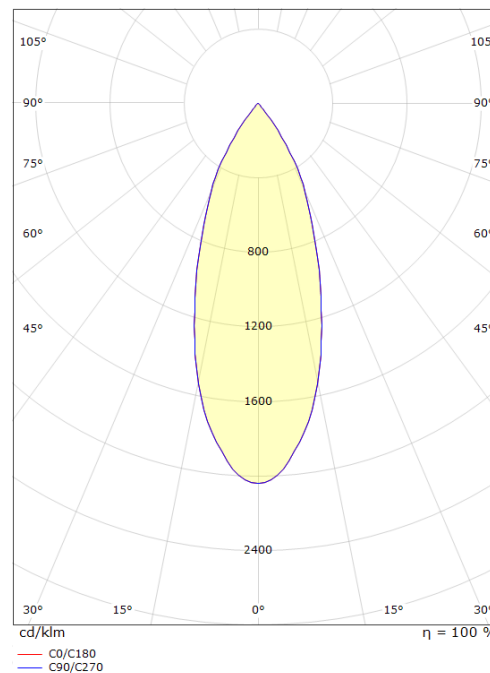

Verpakking

Verpakkingsafmetingen (mm): 540 x 60 x 60