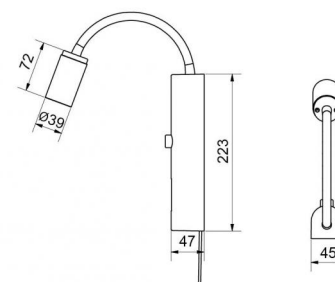

Tube Wall Zwart USB 350lm 2700K Ra 98 Geïntegreerde dimmer

Artikelcode: **320802**
EAN: 7021983208026

Elektrisch

Wattage: 8W
System wattage: 8W
Spanning: 220-240V
Frequentie (Hz) : 50/60Hz

Lichttechniek

Soort lichtbron: LED (Niet-verwisselbare)
Socket: LED
Lichtbron inbegrepen: Ja
Luminous flux: 350lm
Werkzaamheid: 44 lm/W
Kleurtemperatuur: 2700K
Kleurweergave (CRI): Ra 98
MacAdams factor: SDCM: 2
levensduur: L90/B10>50,000
Lichtverdeling: Direct
Optiek: Reflector
Bundelhoek: 38°
Synlig flimмер (PstLM): 0.08
Stroboskopisk flimмер (SVM): 0.01