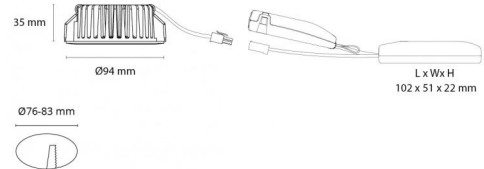

Montage/Aansluiting

Montage: Inbouw, Binnen / Buiten
 Koppeling: Schroefloos klemmenblok

Afmetingen (mm)

Hoogte (mm) H: 37
 Diameter (mm) D: 94
 Cut-out (mm): 76
 Ceiling void depth (mm): 35
 Afstand tot brandbaar materiaal (mm): 0mm
 Gewicht (kg) bruto/netto: 0.48 / 0.4

Verpakking

Verpakkingsafmetingen (mm): 115 x 100 x 95

7 0 2 1 9 8 9 0 4 3 2 1 8