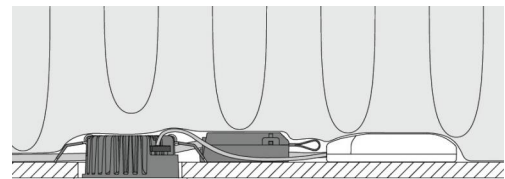

UniLED IsoSafe Airtight Wit 630lm 3000K Ra 98 Faseafsnijding

Artikelcode: 904321
EAN: 7021989043218

Elektrisch

Wattage: 7W
System wattage: 8.5W
Spanning: 230V
Max. armaturen per stroomonderbreker: B10: 77, B16: 123, C10: 77, C16: 123

Lichttechniek

Soort lichtbron: LED (Niet-verwisselbare)
Stopcontact: CoB Holder
Lichtbron inbegrepen: Ja
Luminous flux: 630lm
Werkzaamheid: 74 lm/W
Kleurtemperatuur: 3000K
Kleurweergave (CRI): Ra 98
MacAdams factor: SDCM: 2
levensduur: L90/B10>50,000
Lichtverdeling: Direct
Optiek: Reflector
Bundelhoek: 42°

Controle/dimmen

Type: Faseafsnijding

Bescherming

Isolatieklasse: Klasse II SELV

Energie en goedkeuringen

Energieklasse (2021-): F

Materiaal en afwerking

Behuizing: Aluminium
Kleur: Matwit (RAL 9003)
Materiaal afdekking: Gehard glas

Montage/Aansluiting

Montage: Inbouw, Binnen / Buiten
Koppeling: Schroefloos klemmenblok

Afmetingen (mm)

Hoogte (mm) H: 37
Diameter (mm) D: 94
Cut-out (mm): 76
Ceiling void depth (mm): 35
Afstand tot brandbaar materiaal (mm): 0mm
Gewicht (kg) bruto/netto: 0.48 / 0.4

Verpakking

Verpakkingsafmetingen (mm): 115 x 100 x 95

7 0 2 1 9 8 9 0 4 3 2 1 8