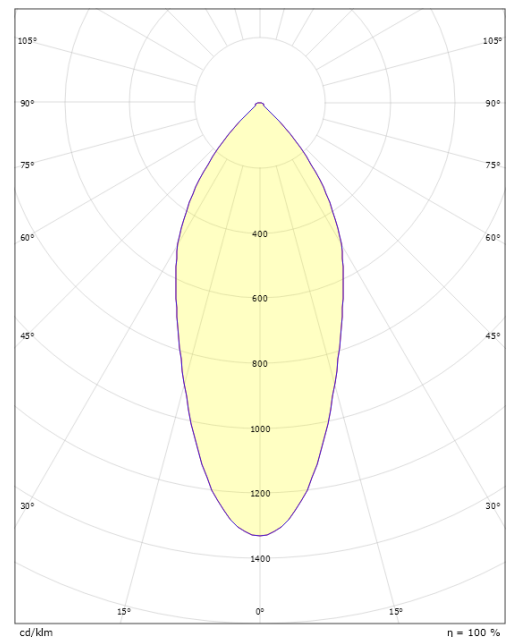

UniLED IsoSafe Airtight Wit 630lm 3000K Ra 98 Faseafsnijding

Artikelcode: 904321
EAN: 7021989043218

Elektrisch

Wattage: 7W
System wattage: 8.5W
Spanning: 230V
Max. armaturen per stroomonderbreker: B10: 77, B16: 123, C10: 77, C16: 123

Lichttechniek

Soort lichtbron: LED (Niet-verwisselbare)
Stopcontact: CoB Holder
Lichtbron inbegrepen: Ja
Luminous flux: 630lm
Werkzaamheid: 74 lm/W
Kleurtemperatuur: 3000K
Kleurweergave (CRI): Ra 98
MacAdams factor: SDCM: 2
levensduur: L90/B10>50,000
Lichtverdeling: Direct
Optiek: Reflector
Bundelhoek: 42°

Controle/dimmen

Type: Faseafsnijding

Bescherming

Isolatieklasse: Klasse II SELV

Energie en goedkeuringen

Energieklasse (2021-): F

Materiaal en afwerking

Behuizing: Aluminium
Kleur: Matwit (RAL 9003)
Materiaal afdekking: Gehard glas

Montage/Aansluiting

Montage: Inbouw, Binnen / Buiten
Koppeling: Schroefloos klemmenblok

Afmetingen (mm)

Hoogte (mm) H: 37
Diameter (mm) D: 94
Cut-out (mm): 76
Ceiling void depth (mm): 35
Afstand tot brandbaar materiaal (mm): 0mm
Gewicht (kg) bruto/netto: 0.48 / 0.4

Verpakking

Verpakkingsafmetingen (mm): 115 x 100 x 95

7 0 2 1 9 8 9 0 4 3 2 1 8