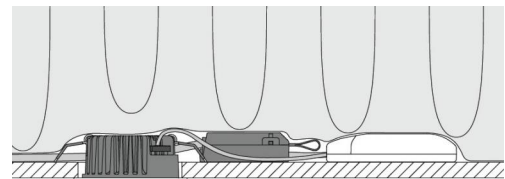

UniLED IsoSafe Airtight Wit 610lm 2700K Ra 98 Faseafsnijding

Artikelcode: 904221
EAN: 7021989042211

Elektrisch

Wattage: 7W
System wattage: 8.5W
Spanning: 230V
Max. armaturen per stroomonderbreker: B10: 77, B16: 123, C10: 77, C16: 123

Lichttechniek

Soort lichtbron: LED (Niet-verwisselbare)
Stopcontact: CoB Holder
Lichtbron inbegrepen: Ja
Luminous flux: 610lm
Werkzaamheid: 72 lm/W
Kleurtemperatuur: 2700K
Kleurweergave (CRI): Ra 98
MacAdams factor: SDCM: 2
levensduur: L90/B10>50,000
Lichtverdeling: Direct
Optiek: Reflector
Bundelhoek: 42°

Controle/dimmen

Type: Faseafsnijding

Bescherming

Isolatieklasse: Klasse II SELV

Energie en goedkeuringen

Energieklasse (2021-): F

Materiaal en afwerking

Behuizing: Aluminium
Kleur: Matwit (RAL 9003)
Materiaal afdekking: Gehard glas

Montage/Aansluiting

Montage: Inbouw, Binnen / Buiten
Koppeling: Schroefloos klemmenblok

Afmetingen (mm)

Hoogte (mm) H: 37
Diameter (mm) D: 94
Cut-out (mm): 76
Ceiling void depth (mm): 35
Afstand tot brandbaar materiaal (mm): 0mm
Gewicht (kg) bruto/netto: 0.4 / 0.4

Verpakking

Verpakkingsafmetingen (mm): 115 x 100 x 95

7 0 2 1 9 8 9 0 4 2 2 1 1