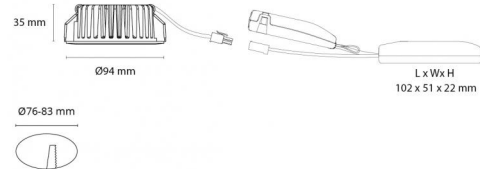

Montage/Aansluiting

Montage: Inbouw, Binnen / Buiten
 Koppeling: Schroefloos klemmenblok

Afmetingen (mm)

Hoogte (mm) H: 37
 Diameter (mm) D: 94
 Cut-out (mm): 76
 Ceiling void depth (mm): 35
 Afstand tot brandbaar materiaal (mm): 0mm
 Gewicht (kg) bruto/netto: 0.4 / 0.4

Verpakking

Verpakkingsafmetingen (mm): 115 x 100 x 95

7 0 2 1 9 8 9 0 4 2 2 1 1