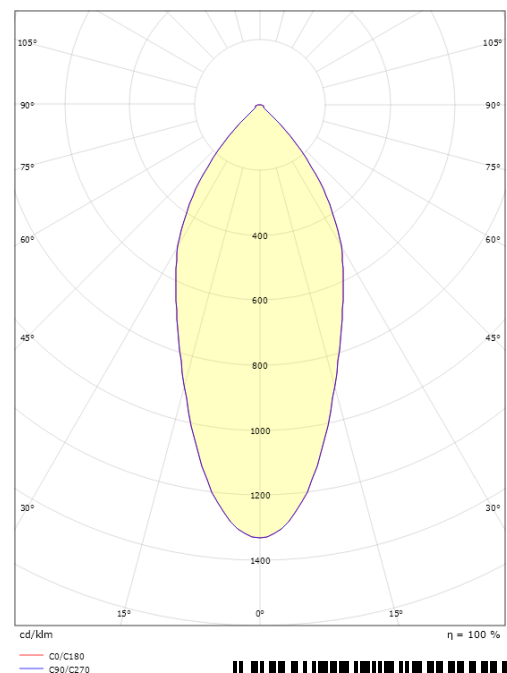

UniLED IsoSafe Airtight Wit 610lm 2700K Ra 98 Faseafsnijding

Artikelcode: 904221
EAN: 7021989042211

Elektrisch

Wattage: 7W
System wattage: 8.5W
Spanning: 230V
Max. armaturen per stroomonderbreker: B10: 77, B16: 123, C10: 77, C16: 123

Lichttechniek

Soort lichtbron: LED (Niet-verwisselbare)
Stopcontact: CoB Holder
Lichtbron inbegrepen: Ja
Luminous flux: 610lm
Werkzaamheid: 72 lm/W
Kleurtemperatuur: 2700K
Kleurweergave (CRI): Ra 98
MacAdams factor: SDCM: 2
levensduur: L90/B10>50,000
Lichtverdeling: Direct
Optiek: Reflector
Bundelhoek: 42°

Controle/dimmen

Type: Faseafsnijding

Bescherming

Isolatieklasse: Klasse II SELV

Energie en goedkeuringen

Energieklasse (2021-): F

Materiaal en afwerking

Behuizing: Aluminium
Kleur: Matwit (RAL 9003)
Materiaal afdekking: Gehard glas

Montage/Aansluiting

Montage: Inbouw, Binnen / Buiten
Koppeling: Schroefloos klemmenblok

Afmetingen (mm)

Hoogte (mm) H: 37
Diameter (mm) D: 94
Cut-out (mm): 76
Ceiling void depth (mm): 35
Afstand tot brandbaar materiaal (mm): 0mm
Gewicht (kg) bruto/netto: 0.4 / 0.4

Verpakking

Verpakkingsafmetingen (mm): 115 x 100 x 95

7 0 2 1 9 8 9 0 4 2 2 1 1