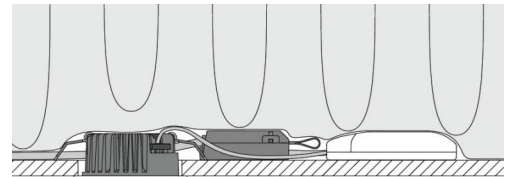

Verpakking

Verpakkingsafmetingen (mm): 115 x 100 x 95