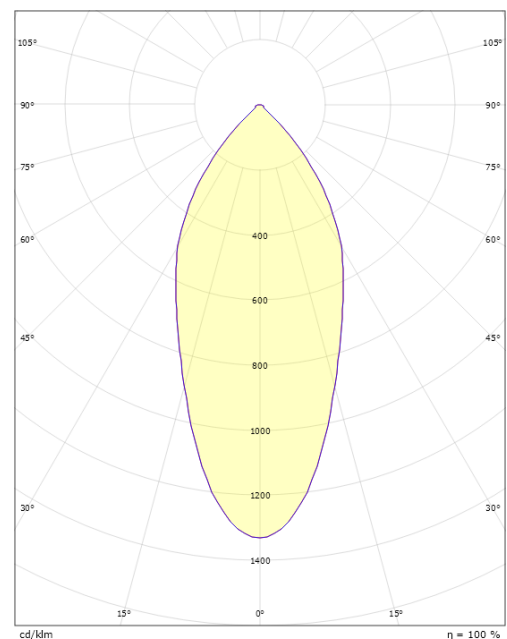

Verpakking

Verpakkingsafmetingen (mm): 115 x 100 x 95