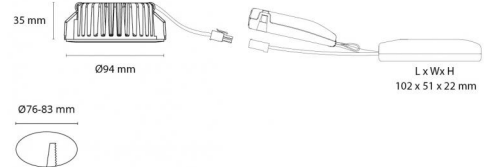

### Montage/Aansluiting

Montage: Inbouw, Binnen  
Koppeling: Schroefloos klemmenblok

### Afmetingen (mm)

Hoogte (mm) H: 37  
Diameter (mm) D: 94  
Cut-out (mm): 76  
Ceiling void depth (mm): 35  
Afstand tot brandbaar materiaal (mm): 0mm  
Gewicht (kg) bruto/netto: 0.48 / 0.4

### Verpakking

Verpakkingsafmetingen (mm): 115 x 100 x 95

7 021989042228