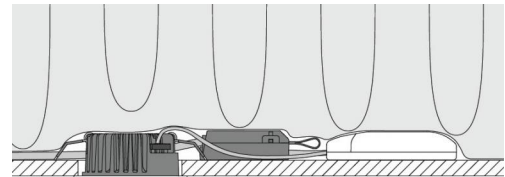

UniLED IsoSafe Airtight Geborsteld Staal 630lm 3000K Ra 98 Faseafsnijding

Artikelcode: 904322
EAN: 7021989043225

Elektrisch

Wattage: 7W
System wattage: 8.5W
Spanning: 230V
Max. armaturen per stroomonderbreker: B10: 77, B16: 123, C10: 77, C16: 123

Lichttechniek

Soort lichtbron: LED (Niet-verwisselbare)
Stopcontact: CoB Holder
Lichtbron inbegrepen: Ja
Luminous flux: 630lm
Werkzaamheid: 74 lm/W
Kleurtemperatuur: 3000K
Kleurweergave (CRI): Ra 98
MacAdams factor: SDCM: 2
levensduur: L90/B10>50,000
Lichtverdeling: Direct
Optiek: Reflector
Bundelhoek: 42°

Controle/dimmen

Type: Faseafsnijding

Bescherming

Isolatieklasse: Klasse II SELV

Energie en goedkeuringen

Energieklasse (2021-): F

Materiaal en afwerking

Behuizing: Aluminium
Kleur: Geborsteld staal
Materiaal afdekking: Gehard glas

Montage/Aansluiting

Montage: Inbouw, Binnen
Koppeling: Schroefloos klemmenblok

Afmetingen (mm)

Hoogte (mm) H: 37
Diameter (mm) D: 94
Cut-out (mm): 76
Ceiling void depth (mm): 35
Afstand tot brandbaar materiaal (mm): 0mm
Gewicht (kg) bruto/netto: 0.48 / 0.4

Verpakking

Verpakkingsafmetingen (mm): 115 x 100 x 95

cd/klm
— C0/C180
— C90/C270

7 0 2 1 9 8 9 0 4 3 2 2 5