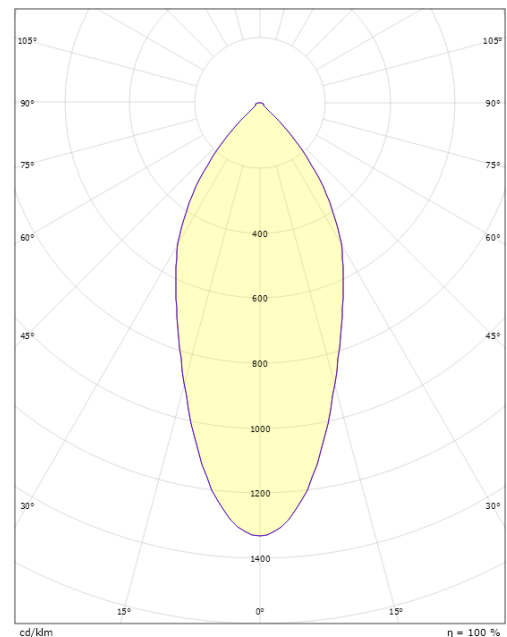

UniLED IsoSafe Airtight Geborsteld Staal 630lm 3000K Ra 98 Faseafsnijding

Artikelcode: 904322
EAN: 7021989043225

Elektrisch

Wattage: 7W
System wattage: 8.5W
Spanning: 230V
Max. armaturen per stroomonderbreker: B10: 77, B16: 123, C10: 77, C16: 123

Lichttechniek

Soort lichtbron: LED (Niet-verwisselbare)
Stopcontact: CoB Holder
Lichtbron inbegrepen: Ja
Luminous flux: 630lm
Werkzaamheid: 74 lm/W
Kleurtemperatuur: 3000K
Kleurweergave (CRI): Ra 98
MacAdams factor: SDCM: 2
levensduur: L90/B10>50,000
Lichtverdeling: Direct
Optiek: Reflector
Bundelhoek: 42°

Controle/dimmen

Type: Faseafsnijding

Bescherming

Isolatieklasse: Klasse II SELV

Energie en goedkeuringen

Energieklasse (2021-): F

Materiaal en afwerking

Behuizing: Aluminium
Kleur: Geborsteld staal
Materiaal afdekking: Gehard glas

Montage/Aansluiting

Montage: Inbouw, Binnen
Koppeling: Schroefloos klemmenblok

Afmetingen (mm)

Hoogte (mm) H: 37
Diameter (mm) D: 94
Cut-out (mm): 76
Ceiling void depth (mm): 35
Afstand tot brandbaar materiaal (mm): 0mm
Gewicht (kg) bruto/netto: 0.48 / 0.4

Verpakking

Verpakkingsafmetingen (mm): 115 x 100 x 95

cd/klm
— C0/C180
— C90/C270

7 0 2 1 9 8 9 0 4 3 2 2 5