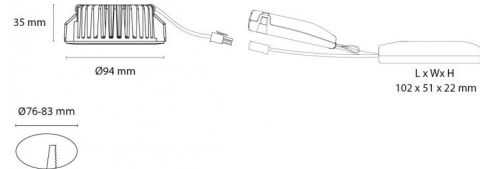

Montage/Aansluiting

Montage: Inbouw, Binnen
Koppeling: Schroefloos klemmenblok

Afmetingen (mm)

Hoogte (mm) H: 37
Diameter (mm) D: 94
Cut-out (mm): 76
Ceiling void depth (mm): 35
Afstand tot brandbaar materiaal (mm): 0mm
Gewicht (kg) bruto/netto: 0.48 / 0.4

Verpakking

Verpakkingsafmetingen (mm): 115 x 100 x 95

cd/klm
— C0/C180
— C90/C270

7 0 2 1 9 8 9 0 4 3 2 2 5