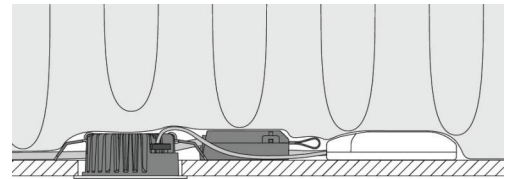

UniLED IsoSafe Airtight Zwart 640lm 2700K Ra 98 Faseafsnijding

Artikelcode: 904223
EAN: 7021989042235

Elektrisch

Wattage: 7W
System wattage: 8.5W
Spanning: 230V

Lichttechniek

Soort lichtbron: LED (Niet-verwisselbare)
Lichtbron inbegrepen: Ja
Luminous flux: 640lm
Werkzaamheid: 75 lm/W
Kleurtemperatuur: 2700K
Kleurweergave (CRI): Ra 98
MacAdams factor: SDCM: 2
levensduur: L90/B10>50,000
Lichtverdeling: Direct
Optiek: Reflector
Bundelhoek: 42°

Controle/dimmen

Type: Faseafsnijding

Bescherming

Isolatieklasse: Klasse II SELV

Energie en goedkeuringen

Energieklasse (2021-): F

Materiaal en afwerking

Behuizing: Aluminium
Kleur: Zwart (RAL 9004)
Materiaal afdekking: Gehard glas

Montage/Aansluiting

Montage: Inbouw, Binnen / Buiten
Koppeling: Schroefloos klemmenblok

Afmetingen (mm)

Hoogte (mm) H: 37
Diameter (mm) D: 94
Cut-out (mm): 76
Ceiling void depth (mm): 35
Afstand tot brandbaar materiaal (mm): 10mm
Gewicht (kg) bruto/netto: 0.4

Verpakking

Verpakkingsafmetingen (mm): 115 x 100 x 95

7 021989042235