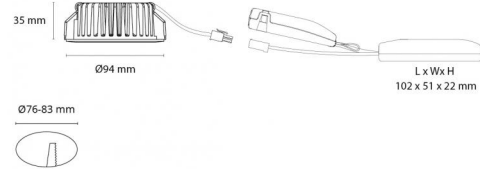

UniLED IsoSafe Airtight Zwart 640lm 2700K Ra 98 Faseafsnijding

Artikelcode: 904223
 EAN: 7021989042235

Elektrisch

Wattage: 7W
 System wattage: 8.5W
 Spanning: 230V

Lichttechniek

Soort lichtbron: LED (Niet-verwisselbare)
 Lichtbron inbegrepen: Ja
 Luminous flux: 640lm
 Werkzaamheid: 75 lm/W
 Kleurtemperatuur: 2700K
 Kleurweergave (CRI): Ra 98
 MacAdams factor: SDCM: 2
 levensduur: L90/B10>50,000
 Lichtverdeling: Direct
 Optiek: Reflector
 Bundelhoek: 42°

Montage/Aansluiting

Montage: Inbouw, Binnen / Buiten
 Koppeling: Schroefloos klemmenblok

Afmetingen (mm)

Hoogte (mm) H: 37
 Diameter (mm) D: 94
 Cut-out (mm): 76
 Ceiling void depth (mm): 35
 Afstand tot brandbaar materiaal (mm): 10mm
 Gewicht (kg) bruto/netto: 0.4

Verpakking

Verpakkingsafmetingen (mm): 115 x 100 x 95

7 021989042235