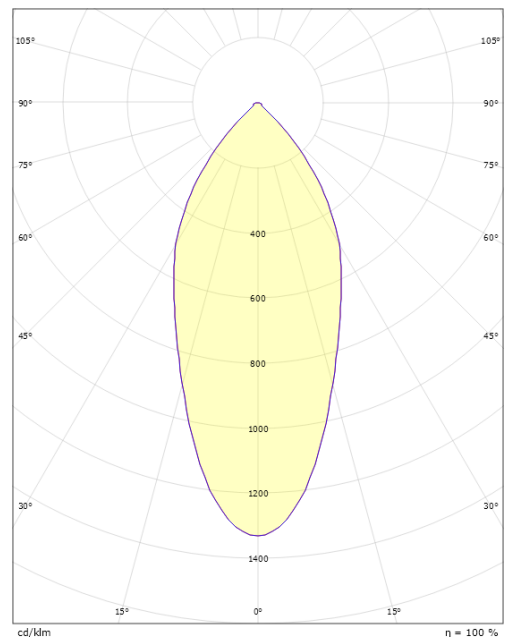

Verpakking

Verpakkingsafmetingen (mm): 115 x 100 x 95

7 021989042235