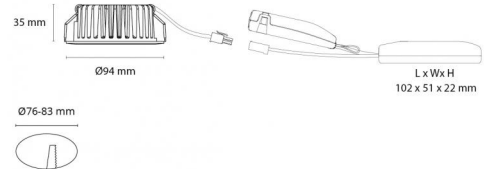

Montage/Aansluiting

Montage: Inbouw, Binnen / Buiten
 Koppeling: Schroefloos klemmenblok

Afmetingen (mm)

Hoogte (mm) H: 37
 Diameter (mm) D: 94
 Cut-out (mm): 76
 Ceiling void depth (mm): 35
 Afstand tot brandbaar materiaal (mm): 0mm
 Gewicht (kg) bruto/netto: 0.48 / 0.4

Verpakking

Verpakkingsafmetingen (mm): 115 x 100 x 95

7 0 2 1 9 8 9 0 4 3 2 3 2