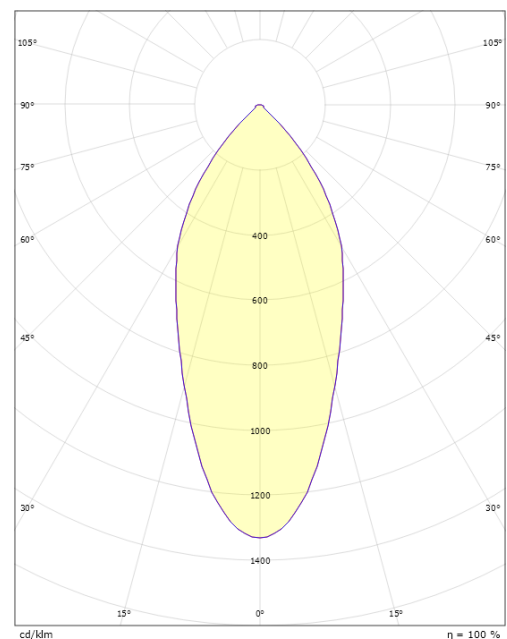

UniLED IsoSafe Airtight Zwart 630lm 3000K Ra 98 Faseafsnijding

Artikelcode: 904323
EAN: 7021989043232

Elektrisch

Wattage: 7W
System wattage: 8.5W
Spanning: 230V
Max. armaturen per stroomonderbreker: B10: 77, B16: 123, C10: 77, C16: 123

Lichttechniek

Soort lichtbron: LED (Niet-verwisselbare)
Stopcontact: CoB Holder
Lichtbron inbegrepen: Ja
Luminous flux: 630lm
Werkzaamheid: 74 lm/W
Kleurtemperatuur: 3000K
Kleurweergave (CRI): Ra 98
MacAdams factor: SDCM: 2
levensduur: L90/B10>50,000
Lichtverdeling: Direct
Optiek: Reflector
Bundelhoek: 42°

Controle/dimmen

Type: Faseafsnijding

Bescherming

Isolatieklasse: Klasse II SELV

Energie en goedkeuringen

Energieklasse (2021-): F

Materiaal en afwerking

Behuizing: Aluminium
Kleur: Zwart (RAL 9004)
Materiaal afdekking: Gehard glas

Montage/Aansluiting

Montage: Inbouw, Binnen / Buiten
Koppeling: Schroefloos klemmenblok

Afmetingen (mm)

Hoogte (mm) H: 37
Diameter (mm) D: 94
Cut-out (mm): 76
Ceiling void depth (mm): 35
Afstand tot brandbaar materiaal (mm): 0mm
Gewicht (kg) bruto/netto: 0.48 / 0.4

Verpakking

Verpakkingsafmetingen (mm): 115 x 100 x 95

7 0 2 1 9 8 9 0 4 3 2 3 2