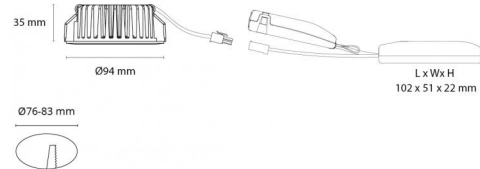

Montage/Aansluiting

Montage: Inbouw, Binnen / Buiten
 Koppeling: Schroefloos klemmenblok

Afmetingen (mm)

Hoogte (mm) H: 37
 Diameter (mm) D: 94
 Cut-out (mm): 76
 Ceiling void depth (mm): 35
 Afstand tot brandbaar materiaal (mm): 0mm
 Gewicht (kg) bruto/netto: 0.48 / 0.4

Verpakking

Verpakkingsafmetingen (mm): 115 x 100 x 95

7 0 2 1 9 8 9 0 4 2 2 4 2