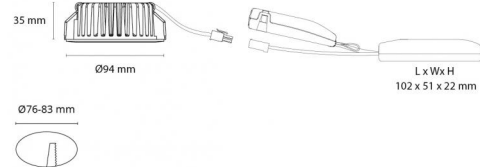

Montage/Aansluiting

Montage: Inbouw, Binnen / Buiten
 Koppeling: Schroefloos klemmenblok

Afmetingen (mm)

Hoogte (mm) H: 37
 Diameter (mm) D: 94
 Cut-out (mm): 76
 Ceiling void depth (mm): 35
 Afstand tot brandbaar materiaal (mm): 0mm
 Gewicht (kg) bruto/netto: 0.48 / 0.4

Verpakking

Verpakkingsafmetingen (mm): 115 x 100 x 95

7 0 2 1 9 8 9 0 4 4 2 4 6