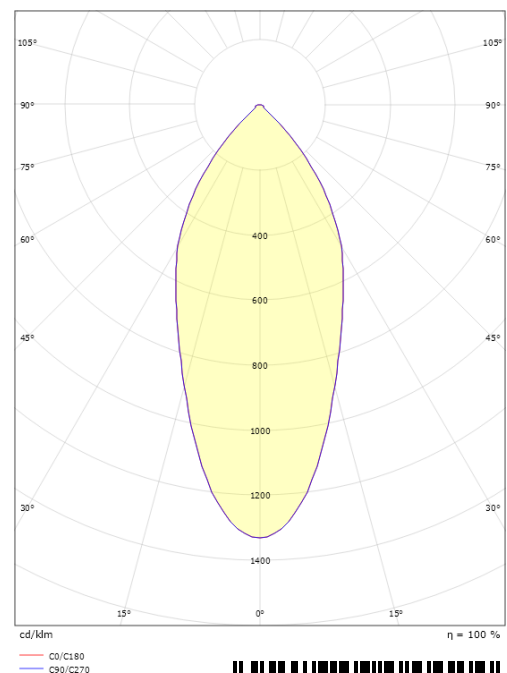

UniLED IsoSafe Airtight Grafiet 700lm 4000K Ra 98 Faseafsnijding

Artikelcode: 904424
EAN: 7021989044246

Elektrisch

Wattage: 7W
System wattage: 8.5W
Spanning: 230V
Max. armaturen per stroomonderbreker: B10: 77, B16: 123, C10: 77, C16: 123

Lichttechniek

Soort lichtbron: LED (Niet-verwisselbare)
Stopcontact: CoB Holder
Lichtbron inbegrepen: Ja
Luminous flux: 700lm
Werkzaamheid: 82 lm/W
Kleurtemperatuur: 4000K
Kleurweergave (CRI): Ra 98
MacAdams factor: SDCM: 2
levensduur: L90/B10>50,000
Lichtverdeling: Direct
Optiek: Reflector
Bundelhoek: 42°

Controle/dimmen

Type: Faseafsnijding

Bescherming

Isolatieklasse: Klasse II SELV

Energie en goedkeuringen

Energieklasse (2021-): F

Materiaal en afwerking

Behuizing: Aluminium
Kleur: Grafiet
Materiaal afdekking: Gehard glas

Montage/Aansluiting

Montage: Inbouw, Binnen / Buiten
Koppeling: Schroefloos klemmenblok

Afmetingen (mm)

Hoogte (mm) H: 37
Diameter (mm) D: 94
Cut-out (mm): 76
Ceiling void depth (mm): 35
Afstand tot brandbaar materiaal (mm): 0mm
Gewicht (kg) bruto/netto: 0.48 / 0.4

Verpakking

Verpakkingsafmetingen (mm): 115 x 100 x 95

7 0 2 1 9 8 9 0 4 4 2 4 6