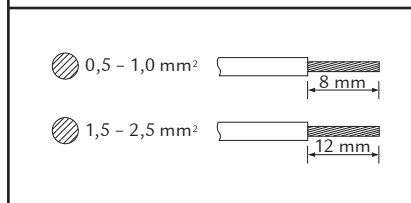

Uniled IsoSafe DimToWarm

230V, 50/60Hz, IP54

Ø76-Ø83 mm

NO: Kan kun installeres av en registrert installasjonsvirksomhet
EN: Only to be installed by an authorized electrician
FR: Doit être installé par un électricien autorisé
NL: Mag alleen geïnstalleerd worden door een bevoegde elektricien
DE: Dieses Produkt darf nur durch autorisiertes Personal (z. B. Elektro-Installateur) angeschlossen und in Betrieb genommen werden