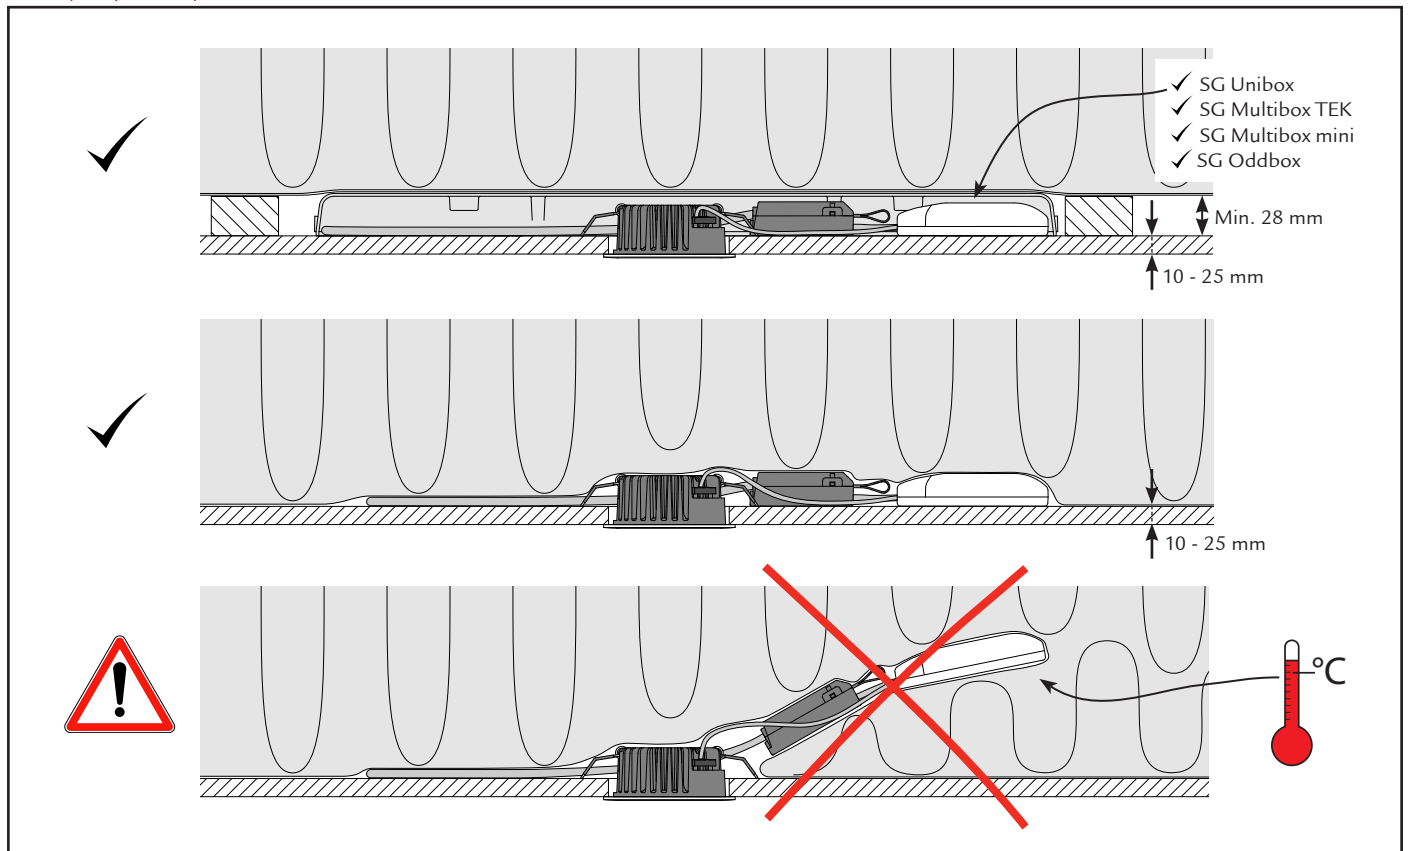

Uniled IsoSafe DimToWarm

230V, 50/60Hz, IP54

Ø76-Ø83 mm

NO: Kan kun installeres av en registrert installasjonsvirksomhet
EN: Only to be installed by an authorized electrician
FR: Doit être installé par un électricien autorisé
NL: Mag alleen geïnstalleerd worden door een bevoegde elektricien
DE: Dieses Produkt darf nur durch autorisiertes Personal (z. B. Elektro-Installateur) angeschlossen und in Betrieb genommen werden