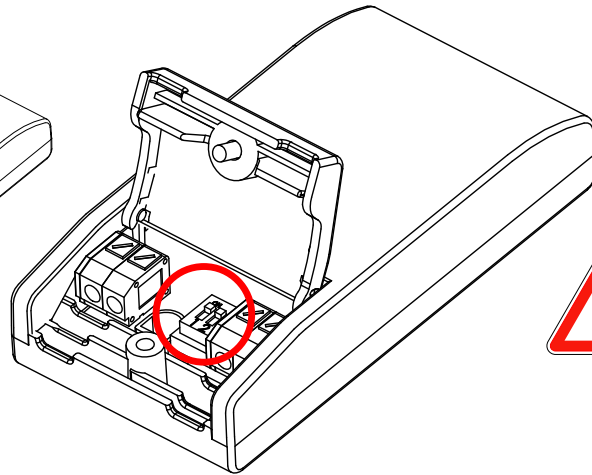

180 mA (6W)

205 mA

230 mA

255 mA

100% = 2800K

5% = 2000K