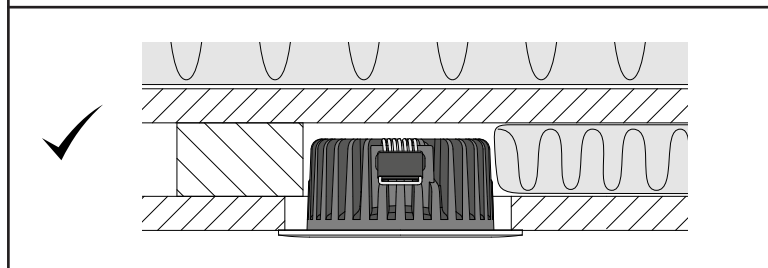

Uniled IsoSafe DimToWarm

230V, 50/60Hz, IP54

Ø76-Ø83 mm

NO: Kan kun installeres av en registrert installasjonsvirksomhet
EN: Only to be installed by an authorized electrician
FR: Doit être installé par un électricien autorisé
NL: Mag alleen geïnstalleerd worden door een bevoegde elektricien
DE: Dieses Produkt darf nur durch autorisiertes Personal (z. B. Elektro-Installateur) angeschlossen und in Betrieb genommen werden