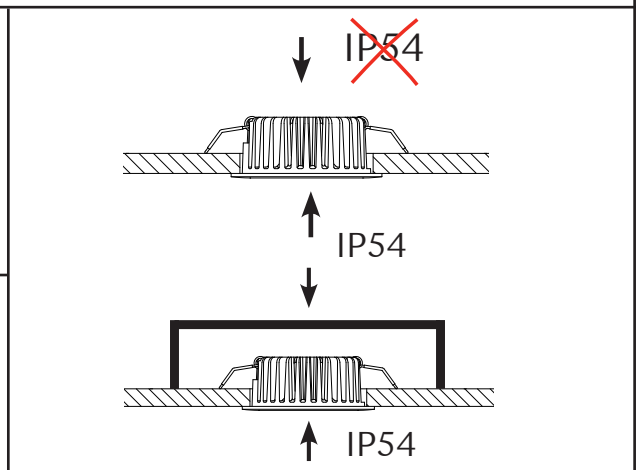

Uniled IsoSafe DimToWarm

230V, 50/60Hz, IP54

Ø76-Ø83 mm

NO: Kan kun installeres av en registrert installasjonsvirksomhet
EN: Only to be installed by an authorized electrician
FR: Doit être installé par un électricien autorisé
NL: Mag alleen geïnstalleerd worden door een bevoegde elektricien
DE: Dieses Produkt darf nur durch autorisiertes Personal (z. B. Elektro-Installateur) angeschlossen und in Betrieb genommen werden