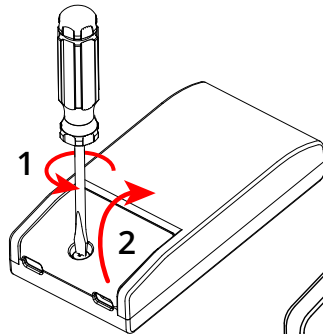

180 mA (6W)

205 mA

230 mA

255 mA

100% = 2800K

5% = 2000K