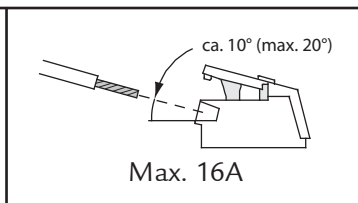

Uniled IsoSafe DimToWarm

230V, 50/60Hz, IP54

Ø76-Ø83 mm

NO: Kan kun installeres av en registrert installasjonsvirksomhet
EN: Only to be installed by an authorized electrician
FR: Doit être installé par un électricien autorisé
NL: Mag alleen geïnstalleerd worden door een bevoegde elektricien
DE: Dieses Produkt darf nur durch autorisiertes Personal (z. B. Elektro-Installateur) angeschlossen und in Betrieb genommen werden