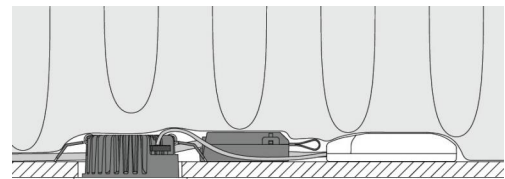

Verpakking

Verpakkingsafmetingen (mm): 115 x 100 x 95