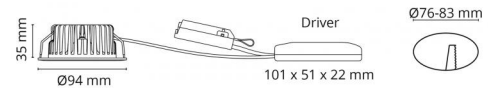

UniLED IsoSafe DimToWarm Grafiet 560lm 2000-2800K Ra>95

Faseafsnijding

Artikelcode: 904214
 EAN: 7021989042143

Elektrisch

Wattage: 6W
 System wattage: 7.3W
 Spanning: 230V

Lichttechniek

Soort lichtbron: LED (Niet-verwisselbare)
 Stopcontact: CoB Holder
 Lichtbron inbegrepen: Ja
 Luminous flux: 560lm
 Werkzaamheid: 77 lm/W
 Kleurtemperatuur: 2000-2800K
 Kleurweergave (CRI): Ra>95
 MacAdams factor: SDCM: 3
 levensduur: L80/B20>50,000
 Lichtverdeling: Direct
 Optiek: Reflector
 Bundelhoek: 42°

Controle/dimmen

Type: Faseafsnijding

Bescherming

Isolatieklasse: Klasse II SELV

Energie en goedkeuringen

Energieklasse (2021-): F

Materiaal en afwerking

Behuizing: Aluminium
 Kleur: Grafiet
 Materiaal afdekking: Gehard glas

Montage/Aansluiting

Montage: Inbouw, Binnen / Buiten
 Koppeling: Schroefloos klemmenblok

Afmetingen (mm)

Hoogte (mm) H: 37
 Diameter (mm) D: 94
 Cut-out (mm): 76
 Ceiling void depth (mm): 35
 Afstand tot brandbaar materiaal (mm): 0mm
 Gewicht (kg) bruto/netto: 0.48 / 0.4

Verpakking

Verpakkingsafmetingen (mm): 115 x 100 x 95

7 021989042143