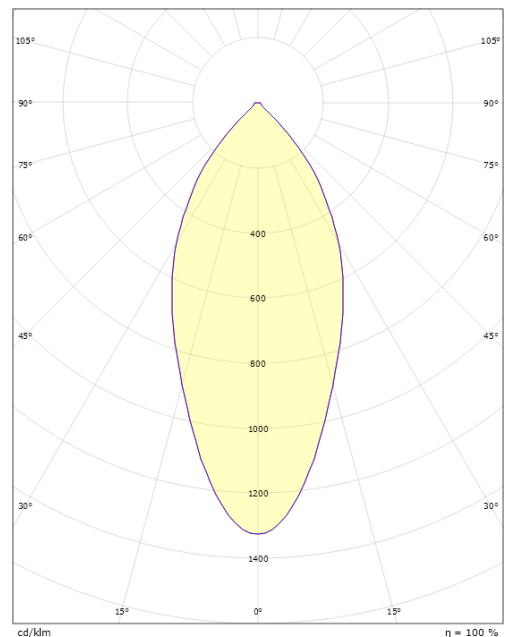

Verpakking

Verpakkingsafmetingen (mm): 115 x 100 x 95

7 021989042143