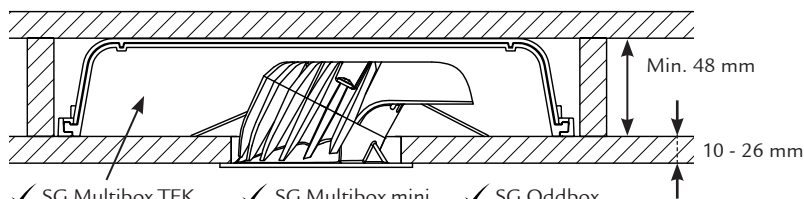

Junistar Asymmetric

230 V, 50/60 Hz, 10 W, Class II, IP44

Ø83 mm

Alt. A:

- ✓ SG Multibox TEK
- ✓ SG Multibox mini
- ✓ SG Oddbox
- ✓ SG Multibox
- ✓ SG Downlightbox
- ✓ SG Sealbox

Alt. B:

IP44

IP44