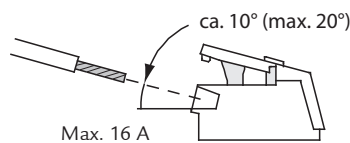

Junistar Asymmetric

230 V, 50/60 Hz, 10 W, Class II, IP44

Ø83 mm

Alt. A:

- ✓ SG Multibox TEK
- ✓ SG Multibox mini
- ✓ SG Oddbox
- ✓ SG Multibox
- ✓ SG Downlightbox
- ✓ SG Sealbox

Alt. B:

IP44

IP44