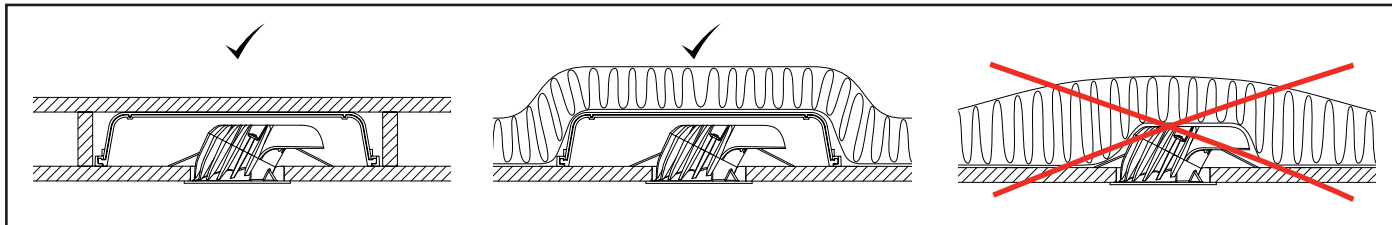

Junistar Asymmetric

230 V, 50/60 Hz, 10 W, Class II, IP44

Ø83 mm

Alt. A:

- ✓ SG Multibox TEK
- ✓ SG Multibox mini
- ✓ SG Oddbox
- ✓ SG Multibox
- ✓ SG Downlightbox
- ✓ SG Sealbox

Alt. B:

IP44

IP44