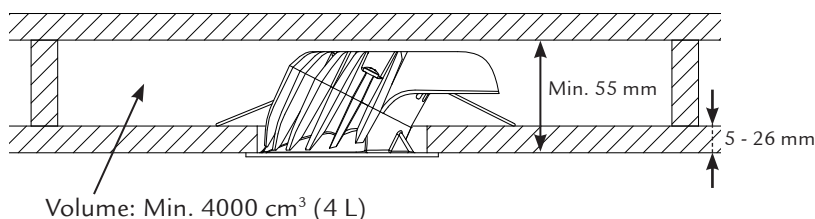

Junistar Asymmetric

230 V, 50/60 Hz, 10 W, Class II, IP44

Ø83 mm

Alt. A:

- ✓ SG Multibox TEK
- ✓ SG Multibox mini
- ✓ SG Oddbox
- ✓ SG Multibox
- ✓ SG Downlightbox
- ✓ SG Sealbox

Alt. B:

IP44

IP44