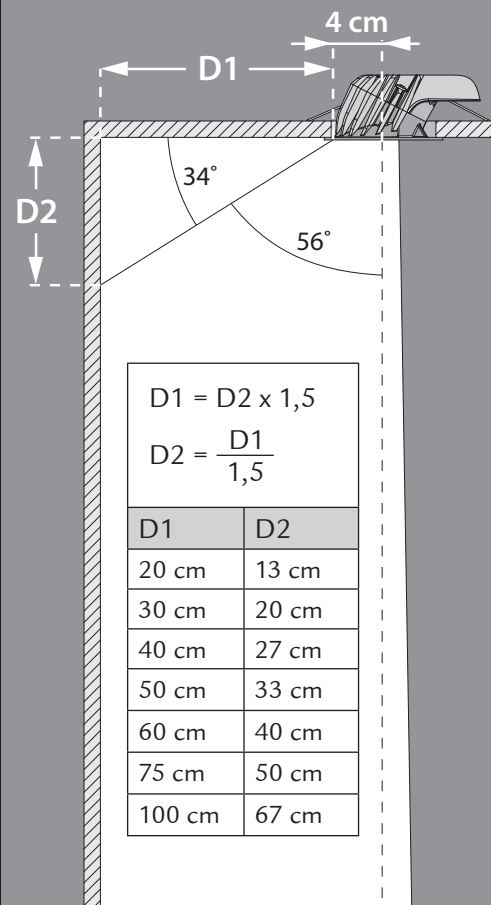

Junistar Asymmetric

230 V, 50/60 Hz, 10 W, Class II, IP44

Ø83 mm

Alt. A:

- ✓ SG Multibox TEK
- ✓ SG Multibox mini
- ✓ SG Oddbox
- ✓ SG Multibox
- ✓ SG Downlightbox
- ✓ SG Sealbox

Alt. B:

IP44

IP44