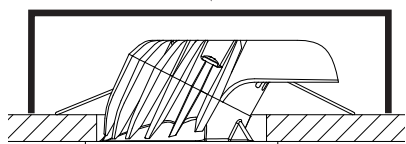

Junistar Asymmetric

230 V, 50/60 Hz, 10 W, Class II, IP44

Ø83 mm

Alt. A:

- ✓ SG Multibox TEK
- ✓ SG Multibox mini
- ✓ SG Oddbox
- ✓ SG Multibox
- ✓ SG Downlightbox
- ✓ SG Sealbox

Alt. B:

IP44

IP44