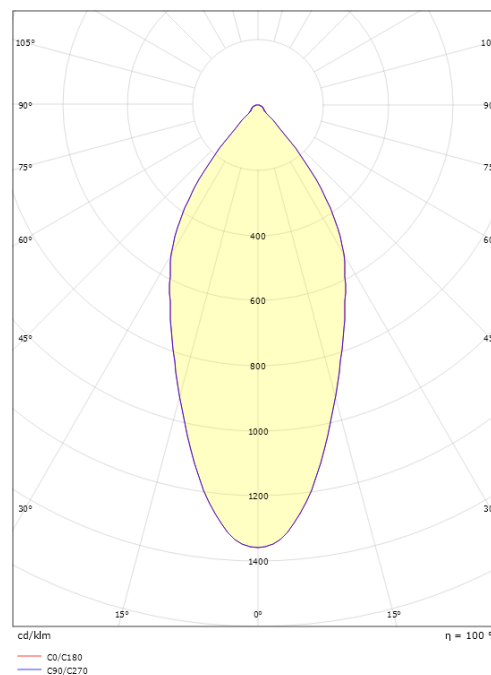

Soft Slim Wit 730lm 2700K Ra 98 Faseafsnijding

Artikelcode: 903214
EAN: 7021989032144

Elektrisch

Wattage: 9W
System wattage: 11W
Spanning: 230V
Max. armaturen per stroomonderbreker: B10: 77, B16: 123, C10: 77, C16: 123

Lichttechniek

Soort lichtbron: LED (Niet-verwisselbare)
Lichtbron inbegrepen: Ja
Luminous flux: 730lm
Werkzaamheid: 66 lm/W
Kleurtemperatuur: 2700K
Kleurweergave (CRI): Ra 98
MacAdams factor: SDCM: 2
levensduur: L90/B10>50,000
Lichtverdeling: Direct
Optiek: Reflector
Bundelhoek: 42°

Controle/dimmen

Type: Faseafsnijding

Bescherming

Isolatieklasse: Klasse II SELV

Energie en goedkeuringen

Energieklasse (2021-): F

Materiaal en afwerking

Behuizing: Aluminium
Kleur: Wit
Materiaal afdekking: Gehard glas

Montage/Aansluiting

Montage: Inbouw (downlight), Binnen / Buiten
Kabelinvoer: Schroefloos klemmenblok

Afmetingen (mm)

Lengte (mm) L: 90
Hoogte (mm) H: 52
Diameter (mm) D: 90
Cut-out (mm): 83
Ceiling void depth (mm): 51
Afstand tot brandbaar materiaal (mm): 10mm
Gewicht (kg) bruto/netto: 0.43 / 0.38

Verpakking

Verpakkingsafmetingen (mm): 110 x 115 x 110

7 0 2 1 9 8 9 0 3 2 1 4 4