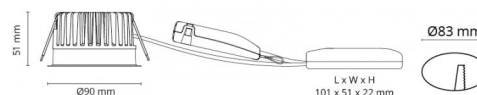

Montage/Aansluiting

Montage: Inbouw (downlight), Binnen / Buiten
Kabelinvoer: Schroefloos klemmenblok

Afmetingen (mm)

Lengte (mm) L: 90
Hoogte (mm) H: 52
Diameter (mm) D: 90
Cut-out (mm): 83
Ceiling void depth (mm): 51
Afstand tot brandbaar materiaal (mm): 10mm
Gewicht (kg) bruto/netto: 0.43 / 0.38

Verpakking

Verpakkingsafmetingen (mm): 110 x 115 x 110

7 0 2 1 9 8 9 0 3 2 1 4 4