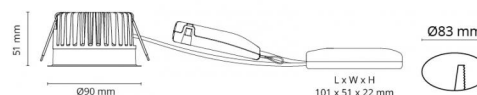

Montage/Aansluiting

Montage: Inbouw (downlight), Binnen / Buiten
Kabelinvoer: Schroefloos klemmenblok

Afmetingen (mm)

Lengte (mm) L: 90
Hoogte (mm) H: 52
Diameter (mm) D: 90
Cut-out (mm): 83
Ceiling void depth (mm): 51
Afstand tot brandbaar materiaal (mm): 10mm
Gewicht (kg) bruto/netto: 0.43 / 0.38

Verpakking

Verpakkingsafmetingen (mm): 110 x 115 x 110

7 0 2 1 9 8 9 0 3 2 3 0 4