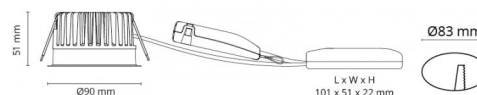

Montage/Aansluiting

Montage: Inbouw (downlight), Binnen / Buiten
 Kabelinvoer: Schroefloos klemmenblok

Afmetingen (mm)

Lengte (mm) L: 90
 Hoogte (mm) H: 52
 Diameter (mm) D: 90
 Cut-out (mm): 83
 Ceiling void depth (mm): 51
 Afstand tot brandbaar materiaal (mm): 10mm
 Gewicht (kg) bruto/netto: 0.43 / 0.38

Verpakking

Verpakkingsafmetingen (mm): 110 x 115 x 110

7 0 2 1 9 8 9 0 3 2 1 5 1