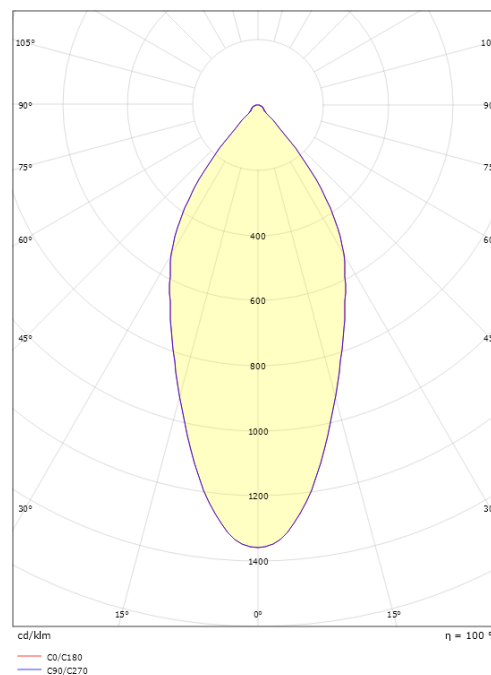

Soft Slim Wit 760lm 3000K Ra 98 Faseafsnijding

Artikelcode: 903215
EAN: 7021989032151

Elektrisch

Wattage: 9W
System wattage: 11W
Spanning: 230V
Max. armaturen per stroomonderbreker: B10: 77, B16: 123, C10: 77, C16: 123

Lichttechniek

Soort lichtbron: LED (Niet-verwisselbare)
Lichtbron inbegrepen: Ja
Luminous flux: 760lm
Werkzaamheid: 69 lm/W
Kleurtemperatuur: 3000K
Kleurweergave (CRI): Ra 98
MacAdams factor: SDCM: 2
levensduur: L90/B10>50,000
Lichtverdeling: Direct
Optiek: Reflector
Bundelhoek: 42°

Controle/dimmen

Type: Faseafsnijding

Bescherming

Isolatieklasse: Klasse II SELV

Energie en goedkeuringen

Energieklasse (2021-): F

Materiaal en afwerking

Behuizing: Aluminium
Kleur: Wit (RAL 9003)
Materiaal afdekking: Gehard glas

Montage/Aansluiting

Montage: Inbouw (downlight), Binnen / Buiten
Kabelinvoer: Schroefloos klemmenblok

Afmetingen (mm)

Lengte (mm) L: 90
Hoogte (mm) H: 52
Diameter (mm) D: 90
Cut-out (mm): 83
Ceiling void depth (mm): 51
Afstand tot brandbaar materiaal (mm): 10mm
Gewicht (kg) bruto/netto: 0.43 / 0.38

Verpakking

Verpakkingsafmetingen (mm): 110 x 115 x 110

7 0 2 1 9 8 9 0 3 2 1 5 1