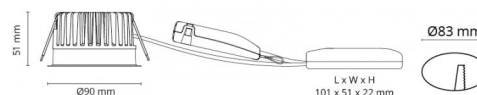

Montage/Aansluiting

Montage: Inbouw (downlight), Binnen / Buiten
 Kabelinvoer: Schroefloos klemmenblok

Afmetingen (mm)

Lengte (mm) L: 90
 Hoogte (mm) H: 52
 Diameter (mm) D: 90
 Cut-out (mm): 83
 Ceiling void depth (mm): 51
 Afstand tot brandbaar materiaal (mm): 10mm
 Gewicht (kg) bruto/netto: 0.43 / 0.38

Verpakking

Verpakkingsafmetingen (mm): 110 x 115 x 110

7 0 2 1 9 8 9 0 3 2 2 9