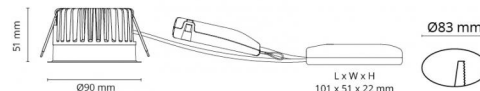

Montage/Aansluiting

Montage: Inbouw (downlight), Binnen / Buiten
Kabelinvoer: Schroefloos klemmenblok

Afmetingen (mm)

Lengte (mm) L: 90
Hoogte (mm) H: 52
Diameter (mm) D: 90
Cut-out (mm): 83
Ceiling void depth (mm): 51
Afstand tot brandbaar materiaal (mm): 10mm
Gewicht (kg) bruto/netto: 0.43 / 0.38

Verpakking

Verpakkingsafmetingen (mm): 110 x 110 x 110

7 0 2 1 9 8 9 0 3 2 2 5 0