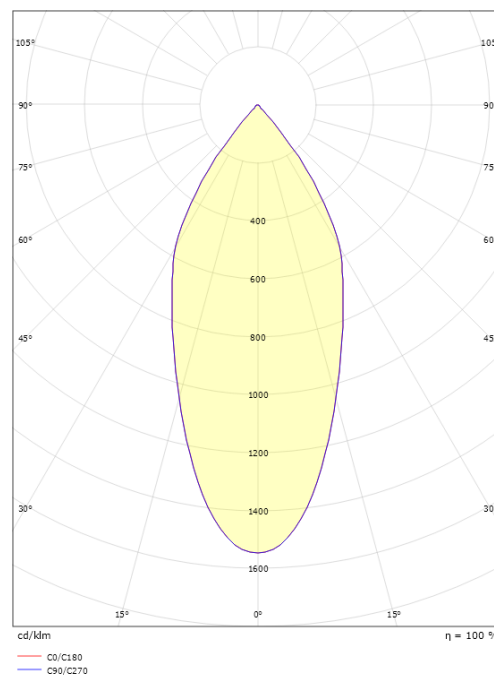

Soft Slim Zwart 670lm 2700K Ra 98 DALI

Artikelcode: 903225
EAN: 7021989032250

Elektrisch

Wattage: 9W
System wattage: 11W
Spanning: 230V

Lichttechniek

Soort lichtbron: LED (Niet-verwisselbare)
Lichtbron inbegrepen: Ja
Luminous flux: 670lm
Werkzaamheid: 61 lm/W
Kleurtemperatuur: 2700K
Kleurweergave (CRI): Ra 98
MacAdams factor: SDCM: 2
Levensduur: L90/B10>50,000
Lichtverdeling: Direct
Optiek: Reflector
Bundelhoek: 42°

Controle/dimmen

Type: DALI

Bescherming

Isolatieklasse: Klasse II SELV

Energie en goedkeuringen

Energieklasse (2021-): F

Materiaal en afwerking

Behuizing: Aluminium
Kleur: Zwart (RAL 9004)
Materiaal afdekking: Gehard glas

Montage/Aansluiting

Montage: Inbouw (downlight), Binnen / Buiten
Kabelinvoer: Schroefloos klemmenblok

Afmetingen (mm)

Lengte (mm) L: 90
Hoogte (mm) H: 52
Diameter (mm) D: 90
Cut-out (mm): 83
Ceiling void depth (mm): 51
Afstand tot brandbaar materiaal (mm): 10mm
Gewicht (kg) bruto/netto: 0.43 / 0.38

Verpakking

Verpakkingsafmetingen (mm): 110 x 110 x 110

7 0 2 1 9 8 9 0 3 2 2 5 0