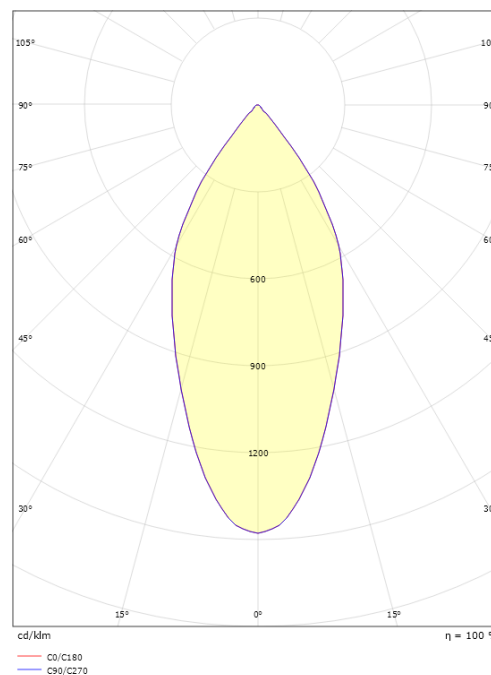

Soft Slim Goud 700lm 2700K Ra 98 Faseafsnijding

Artikelcode: 903234
EAN: 7021989032342

Elektrisch

Wattage: 9W
System wattage: 11W
Spanning: 230V
Max. armaturen per stroomonderbreker: B10: 77, B16: 123, C10: 77, C16: 123

Lichttechniek

Soort lichtbron: LED (Niet-verwisselbare)
Lichtbron inbegrepen: Ja
Luminous flux: 700lm
Werkzaamheid: 64 lm/W
Kleurtemperatuur: 2700K
Kleurweergave (CRI): Ra 98
MacAdams factor: SDCM: 2
levensduur: L90/B10>50,000
Lichtverdeling: Direct
Optiek: Reflector
Bundelhoek: 42°

Controle/dimmen

Type: Faseafsnijding

Bescherming

Isolatieklasse: Klasse II SELV

Energie en goedkeuringen

Energieklasse (2021-): F

Materiaal en afwerking

Behuizing: Aluminium
Kleur: Goud
Materiaal afdekking: Gehard glas

Montage/Aansluiting

Montage: Inbouw (downlight), Binnen
Kabelinvoer: Schroefloos klemmenblok

Afmetingen (mm)

Lengte (mm) L: 90
Hoogte (mm) H: 52
Diameter (mm) D: 90
Cut-out (mm): 83
Ceiling void depth (mm): 51
Afstand tot brandbaar materiaal (mm): 10mm
Gewicht (kg) bruto/netto: 0.43 / 0.38

Verpakking

Verpakkingsafmetingen (mm): 110 x 115 x 110

7 0 2 1 9 8 9 0 3 2 3 4 2