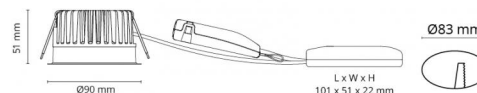

Montage/Aansluiting

Montage: Inbouw (downlight), Binnen
 Kabelinvoer: Schroefloos klemmenblok

Afmetingen (mm)

Lengte (mm) L: 90
 Hoogte (mm) H: 52
 Diameter (mm) D: 90
 Cut-out (mm): 83
 Ceiling void depth (mm): 51
 Afstand tot brandbaar materiaal (mm): 10mm
 Gewicht (kg) bruto/netto: 0.43 / 0.38

Verpakking

Verpakkingsafmetingen (mm): 110 x 115 x 110

7 0 2 1 9 8 9 0 3 2 3 4 2