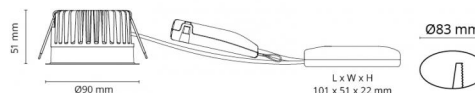

**Lichttechniek**

Soort lichtbron: LED (Verwisselbare)  
 Lichtbron inbegrepen: Ja  
 Luminous flux: 730lm  
 Werkzaamheid: 66 lm/W  
 Kleurtemperatuur: 3000K  
 Kleurweergave (CRI): Ra 98  
 MacAdams factor: SDCM: 2  
 levensduur: L90/B10>50,000  
 Lichtverdeling: Direct  
 Optiek: Reflector  
 Bundelhoek: 42°

**Montage/Aansluiting**

Montage: Binnen  
 Kabelinvoer: Schroefloos klemmenblok

**Afmetingen (mm)**

Lengte (mm) L: 90  
 Breedte (mm) W: 90  
 Hoogte (mm) H: 52  
 Diameter (mm) D: 90  
 Cut-out (mm): 83  
 Ceiling void depth (mm): 51  
 Afstand tot brandbaar materiaal (mm): 10mm  
 Gewicht (kg) bruto/netto: 0.43 / 0.38

**Verpakking**

Verpakkingsafmetingen (mm): 110 x 115 x 110

7 0 2 1 9 8 9 0 3 2 3 5 9