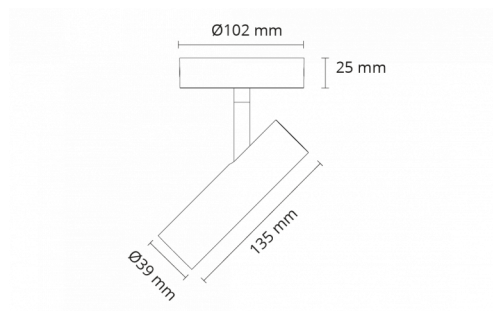

Tube Micro S Wit 360lm 2700K Ra 98

Artikelcode: 320806
 EAN: 7021983208064

Elektrisch

Wattage: 7W
 System wattage: 7W
 Spanning: 220-240V
 Frequentie (Hz): 50/60Hz
 Max. armaturen per stroomonderbreke B10: 180, B16: 290, C10: 180, C16: 290

Bescherming

Isolatieklasse: Klasse II

Energie en goedkeuringen

Energieklasse (2021-): F

Materiaal en afwerking

Behuizing: Aluminium
 Kleur: Wit (RAL 9003)

Montage/Aansluiting

Montage: Opbouw, Binnen

Afmetingen (mm)

Lengte (mm) L: 135
 Breedte (mm) W: 39
 Hoogte (mm) H: 25
 Diameter (mm) D: 102
 Gewicht (kg) bruto/netto: 0.523 / 0.428

Verpakking

Verpakkingsafmetingen (mm): 185 x 106 x 106

7 0 2 1 9 8 3 2 0 8 0 6 4