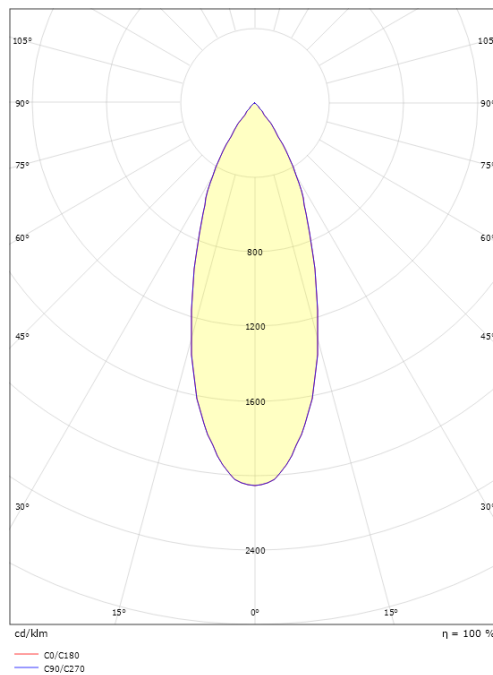

Tube Micro S Wit 360lm 2700K Ra 98

Artikelcode: 320806
 EAN: 7021983208064

Elektrisch

Wattage: 7W
 System wattage: 7W
 Spanning: 220-240V
 Frequentie (Hz): 50/60Hz
 Max. armaturen per stroomonderbreke B10: 180, B16: 290, C10: 180, C16: 290

Afmetingen (mm)

Lengte (mm) L: 135
 Breedte (mm) W: 39
 Hoogte (mm) H: 25
 Diameter (mm) D: 102
 Gewicht (kg) bruto/netto: 0.523 / 0.428

Verpakking

Verpakkingsafmetingen (mm): 185 x 106 x 106

7 0 2 1 9 8 3 2 0 8 0 6 4