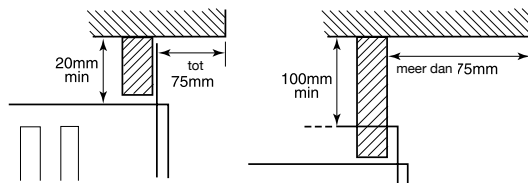

Plaatsing

Indien er een overstek is van meer dan 75mm, dan moet een afstand van tenminste 100mm worden aangehouden tussen het overstek en het bovenste deel van de verwarming.