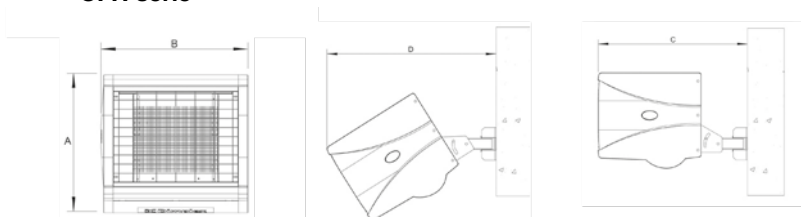

CFH

CFH is een serie duurzame luchtverhitters met zeer groot vermogen. Ideaal voor het verwarmen van grotere industriële omgevingen. Ze produceren een krachtige luchtstroom met inblaastemperaturen van 30 – 60°C. Ze beschikken over nadraaitijd voor totale warmtebenutting. Ze kunnen individueel aangestuurd worden of indien gekoppeld als systeem via een digitale thermostaat en tijdklok met het digitale bedienings- en controlepaneel CFCH. Systeem is tot maximaal 10 luchtverhitters uit te breiden. Inclusief vrij instelbare muurbeugel.

CFS

De CFS serie bestaat uit luchtverhitters die geschikt zijn voor wandmontage. Ze worden geleverd inclusief vrij instelbare muurbeugel. Beschikbaar in een 3kW of 6kW uitvoering. De koude luchtstroom en warmtecapaciteit kan ingesteld worden via het CFS bedieningspaneel.

Positie luchtverhitters

CFH serie