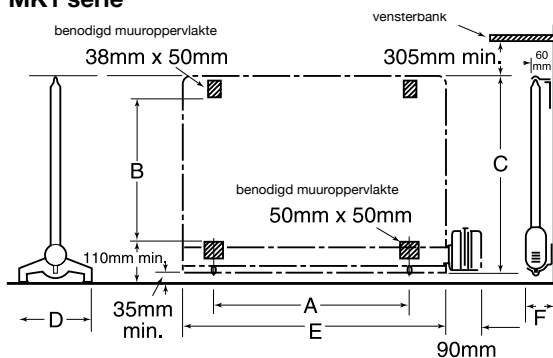

MK1 serie

Bediening MK1 serie

OFX serie

Bediening OFX serie

MK1 serie

Type	Vermogen	A	B	C	D	E	F
B48	0,75kW	405mm	527mm	659mm	220mm	570mm	83mm
C412	1,0kW	675mm	527mm	659mm	220mm	870mm	83mm
D416	1,5kW	940mm	527mm	659mm	220mm	1105mm	83mm
E420	2,0kW	1208mm	527mm	659mm	220mm	1373mm	83mm

OFX serie

Type	Vermogen	A	B	C +	D	E	F
OFX100	1,0kW	506mm	563mm	586mm	230mm	854mm	70mm
OFX150	1,5kW	738mm	648mm	670mm	230mm	1084mm	70mm

+voeg 35mm toe aan hoogte indien vrijstaand

OFC serie

Type	Vermogen	Thermostaat	Aantal standen	Hoogte	Breedte	Diepte	Gewicht (kg)
OFC1500	1,5kW	✓	2	632mm	378mm	245mm	8,8
OFC2000	2,0kW	✓	2	632mm	448mm	245mm	12,9
OFC2500	2,5kW	✓	2	632mm	527mm	245mm	14,5