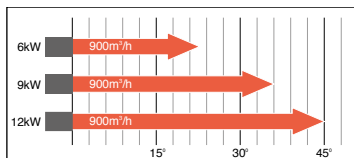

CFH serie

Model	Vermogen	Aansluit- vermogen	Luchtstroom	Bereik	Geluid	Schakel- temp.	Hoogte A	Breedte B	Diepte C	Max Diepte D	Gewicht (kg)
CFH60	6kW	220-240V~1PN 380-415V~3PN	900m³/h	10m	55dB(A)	40°C	360mm	386mm	565mm	630mm	13,5
CFH90	9kW	220-240V~1PN 380-415V~3PN	900m³/h	10m	60dB(A)	55°C	360mm	386mm	565mm	630mm	14,5
CFH120	12kW	220-240V~1PN 380-415V~3PN	900m³/h	10m	60dB(A)	65°C	360mm	386mm	565mm	630mm	14,5

Luchttemperatuur en Flowoverzicht