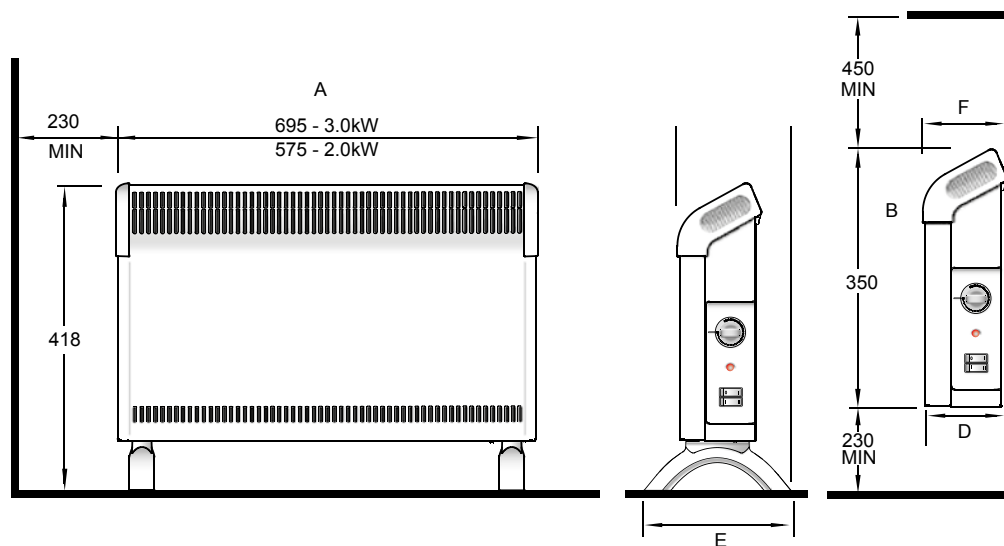

Convectoren

DXW/DX serie

Type	DX200N	DXW320N	DXW330N
Vermogen	2kW	2kW	3kW
Thermostaat	√	√	√
Ventilator	√	-	-
Breedte (A)	575	575	575
Hoogte excl. vloersteun (B)	350	350	350
Hoogte incl. vloersteun (C)	418	nvt	nvt
Diepte excl. vloersteun (D)	110	110	110
Diepte incl. vloersteun (E)	200	nvt	nvt
Diepte wandmontage (F)	120	120	120
Gewicht (kg)	4,0	4,37	5,01
Vrijstaand (v) of wandmontage (w)	v/w	w	w