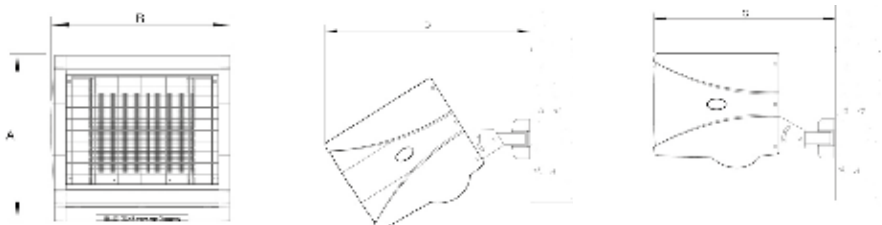

Luchttemperatuur en Flowoverzicht

CFCH

Model	Max. aantal verhitters	Output	Voeding	Kabel	Hoogte A	Breedte B	Diepte C
CFCH	10	Low Voltage	220-240V~1PN	CAT 5 netwerk	113mm	217mm	49mm

Luchtverhitters

CFS serie