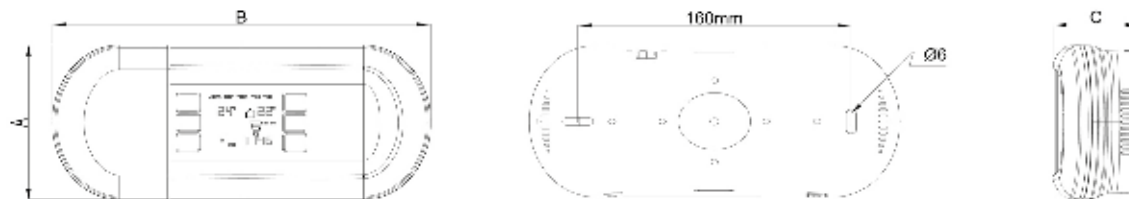

CFCH

Model	Max. aantal verhitters	Output	Voeding	Kabel	Hoogte A	Breedte B	Diepte C
CFCH	10	Low Voltage	220-240V~1PN	CAT 5 netwerk	113mm	217mm	49mm