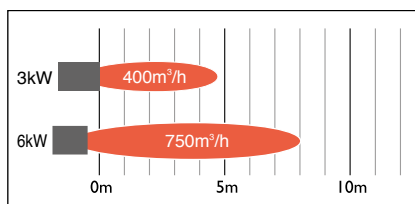

Luchttemperatuur en Flowoverzicht