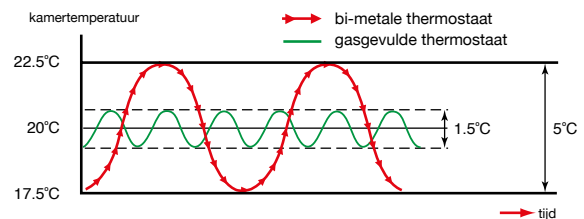

PLX convectoren

- Kwalitatief hoogwaardige keuze voor toepassingen in bijvoorbeeld woonvertrekken, slaapkamers, hobbyruimtes of semi-permanente accommodaties zoals kantoorunits
- Convectiewarmte voor snelle opwarming, warmterooster is onder een hoek geplaatst voor een efficiënte circulatie van warme lucht
- Thermostaat zorgt voor gelijkmatige temperatuur tot 35°C met minimale temperatuurschommelingen
- Vorstbeveiligingsstand +5°C
- 2-standen schakelaar voor half of vol vermogen
- Controle lampje verwarmingselement ingeschakeld
- Beveiligd tegen oververhitting
- Afsluitbaar bedieningspaneel
- 6 modellen leverbaar met verwarmingscapaciteit tot 3kW
- Voorzien van ca. 1m aansluitsnoer met randaarde stekker
- Wandmontage frame vergemakkelijkt installatie en schoonmaken
- Klasse 1
- Kleur: wit
- Gecoat element, die de levensduur van de unit verhoogt
- IPX4

Nauwkeurige thermostaat

Conventionele bi-metale thermostaten kunnen een afwijking hebben tot 5°C ten opzichte van de ingestelde temperatuur. Dit gaat ten koste van het comfort en het energieverbruik van de eindgebruiker. Dimplex PLX wandconvectoren beschikken over gasgevulde nauwkeurige thermostaten die de temperatuur op 1,5°C nauwkeurig kunnen regelen. Dit voorkomt instabiele verwarming en zorgt voor een groter comfort en efficiënt energieverbruik.

Thermostaatwerking