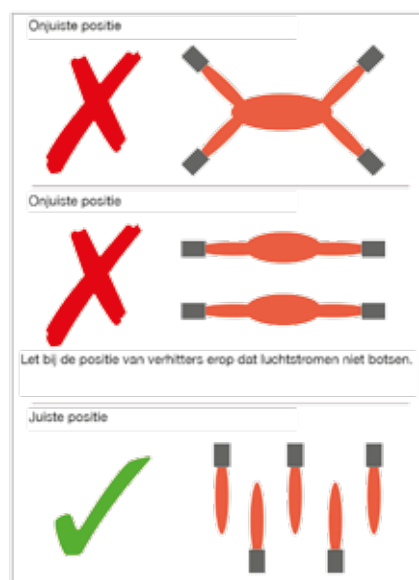

Positie luchtverhitters