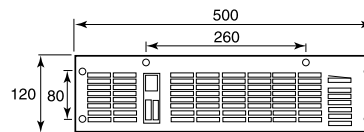

Afmeting uitsparing

Voorbeeld

Bovenaanzicht

Zijaanzicht

Type

BFH24BWST

Vermogen kW

0,8 - 1,6 - 2,4