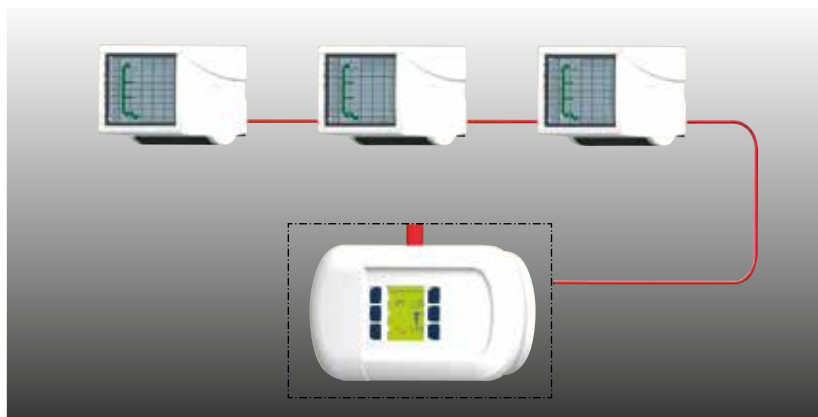

CFH serie

Model	Vermogen	Aansluit- vermogen	Luchtstroom	Bereik	Geluid	Schakel- temp.	Hoogte A	Breedte B	Diepte C	Max Diepte D	Gewicht (kg)
CFH60	6kW	220-240V~1PN 380-415V~3PN	900m³/h	10m	55dB(A)	40°C	360mm	386mm	565mm	630mm	13,5
CFH90	9kW	220-240V~1PN 380-415V~3PN	900m³/h	10m	60dB(A)	55°C	360mm	386mm	565mm	630mm	14,5
CFH120	12kW	220-240V~1PN 380-415V~3PN	900m³/h	10m	60dB(A)	65°C	360mm	386mm	565mm	630mm	14,5

Luchttemperatuur en Flowoverzicht