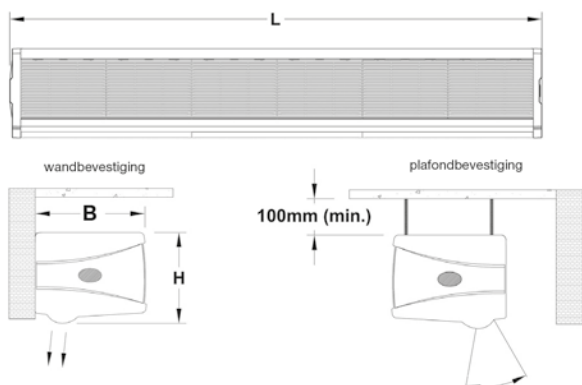

Afmetingen

Bediening

Type	Toepasbaar op	Afmeting (lxh)
CABC5	CAB15E DAB10E CAB15E DAB15Ea	145mmx85mm
CABC6	CAB10A/W DAB10A/W CAB15A/W DAB15A/W	145mmx85mm

Technische specificaties

Type	Elektrisch			
	CAB10E	CAB15E	DAB10E	DAB15E
Max. montagehoogte	2.7m	2.7m	4.0m	4.0m
Max. uitstroombreedte	1.0m	1.5m	1.0m	1.5m
Luchtvolume	1200m³/h	1800m³/h	3000m³/h	4000m³/h
Max. luchtstroom	9.0m/s	9.0m/s	13.5m/s	13.5m/s
Vermogen	4.5/9.0kW	6.75/13.5kW	6.0/12.0kW	9.0/18.0kW
Aansluitvermogen	380-415v-3PN	380-415v-3PN	380-415V-3PN	380-415V/PN
Amperage	13.5A	20.0A	18.9A	27.5A
Geluid dB*	54/50dB	55/51dB	58/52dB	59/53dB
Aansluitkabel	5 aderig	5 aderig	5 aderig	5 aderig
Afmetingen mm lxxhxb	1057x262x321	1557x262x321	1057x360x390	1557x360x390
Gewicht (kg)	20.5	29.0	26.5	35.0

Type	Ambi nt			
	CAB10A	CAB15A	DAB10A	DAB15A
Max. montagehoogte	2.7m	2.7m	4.0m	4.0m
Max. uitstroombreedte	1.0m	1.5m	1.0m	1.5m
Luchtvolume	1200m³/h	1800m³/h	3000m³/h	4000m³/h
Max. luchtstroom	9.0m/s	9.0m/s	13.5m/s	13.5m/s
Vermogen	n/a	n/a	n/a	n/a
Aansluitvermogen	220-240V-IPN	220-240V-IPN	220-240V-IPN	220-240V-IPN
Amperage	0.3A	0.5A	1.5A	2.3A
Geluid dB*	54/50dB	55/51dB	58/52dB	59/53dB
Aansluitkabel	3 aderig 119	3 aderig 119	3 aderig 119	3 aderig 119
Afmetingen mm lxxhxb	1057x262x321	1557x262x321	1057x360x390	1557x360x390
Gewicht (kg)	15.5	21.5	21.5	27.5

* gemeten 3m van het product buiten de luchtstroom