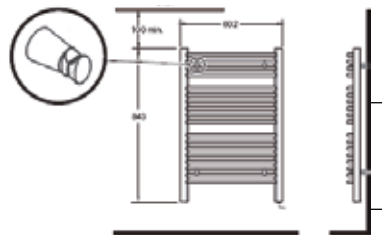

DTR175

DTR350

Afmetingen en vermogen

Type	Aantal rails	Vermogen	Hoogte	Breedte	Diepte	Afwerking	Gewicht (kg)
DTR175W	12	175W	610mm	453mm	80-100mm	wit	4,4
DTR350W	18	350W	843mm	602mm	95-115mm	wit	7,9
DTR175C	12	175W	610mm	453mm	80-100mm	chroom	4,4
DTR350C	18	350W	843mm	602mm	95-115mm	chroom	7,9