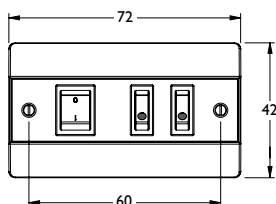

CFS bedieningspaneel