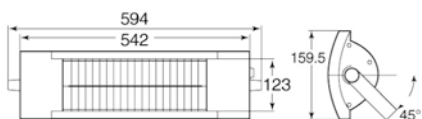

Model	Vermogen	Afmetingen (hxbxd) mm	Verwarmingselement	Kleur	Behuizing	Kleuringen
OPH15	1,5kW	159x594x144	Halogeen	Aluminium	Aluminium	CE, IPX4
OPH20/15	2,0kW	159x594x144	Halogeen	Aluminium	Aluminium	CE, IPX4

Model	Minimale montagehoogte	Aanbevolen montagehoogte	Diepte bereik bij 2cm montagehoogte	Breedte bereik bij 2m montagehoogte	Gewicht (kg)
OPH15	1,8m	2,0-2,3m	1,7m	3,0m	1,2
OPH20	1,8m	2,0-2,3m	2,0m	3,5m	1,2

IRX

Een krachtige infraroodstraler, ideaal voor badkamer, werkplaats, hobbyruimte en vele andere situaties waar snel gerichte, plaatselijke warmte gewenst is. Bestemd voor montage op hoogte. Instelbare stralingshoek. Bediening door trekschakelaar.