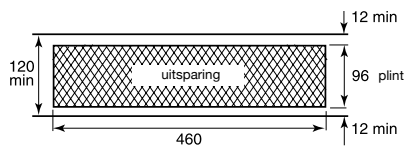

Installatie/afmetingen BFH (mm)

Afmeting uitsparing