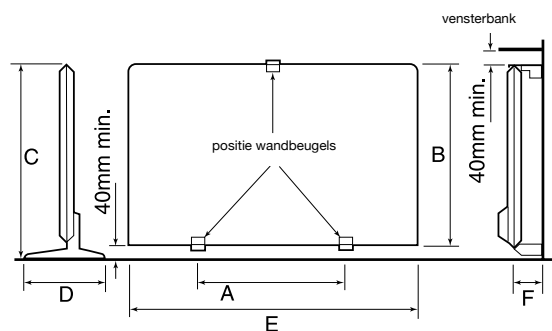

OFX

MK1 serie

Bediening MK1 serie

OFX serie

Bediening OFX serie

MK1 serie

Type	Vermogen	A	B	C	D	E	F
B48	0,75kW	405mm	527mm	659mm	220mm	570mm	83mm
C412	1,0kW	675mm	527mm	659mm	220mm	870mm	83mm
D416	1,5kW	940mm	527mm	659mm	220mm	1105mm	83mm
E420	2,0kW	1208mm	527mm	659mm	220mm	1373mm	83mm