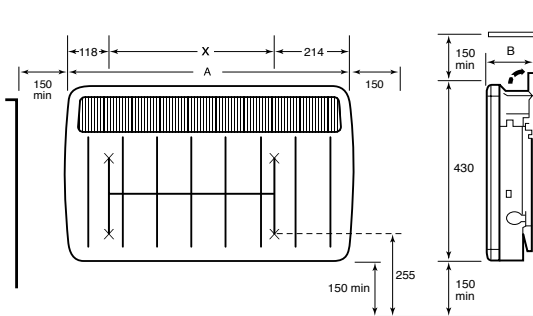

Convectoren

Type	Artikelnr.	EAN nr.	Vermogen (W)	Afmetingen mm (hxbxd)	Gewicht (kg)
DTD4W07	D1006500	7030690042595	750 W	400x625x90	4,1
DTD4W10	D1006510	7030690042601	1000 W	400x725x90	4,7
DTD4W15	D1006520	7030690042625	1500 W	400x1055x90	6,0
DTD4W20	D1006530	7030690042632	2000 W	400x1125x90	6,7

Thermostaatwerking

Afmetingen

Type	Vermogen	Breedte (A)	Hoogte	Diepte (B)	Kleur	Gewicht (kg)
PLX750	0,75kW	620mm	430mm	108mm	wit	6,2
PLX1000	1,0kW	620mm	430mm	108mm	wit	6,2
PLX1500	1,5kW	690mm	430mm	108mm	wit	6,6
PLX2000	2,0kW	860mm	430mm	108mm	wit	8,0
PLX200TI	2,0kW	860mm	430mm	108mm	wit	8,3
PLX3000	3,0kW	860mm	430mm	143mm	wit	9,5

Afmetingen, afstanden en vermogen

Type	Vermogen	Hoogte A	Breedte B	Diepte C	Gewicht
LST075	0,75kW	430mm	688mm	108mm	7,1kg
LST100	1,0kW	430mm	688mm	108mm	8,7kg
LST150	1,5kW	430mm	860mm	108mm	9,4kg

LPP convectoren