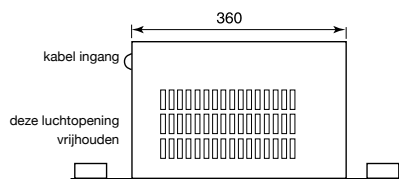

Bovenaanzicht