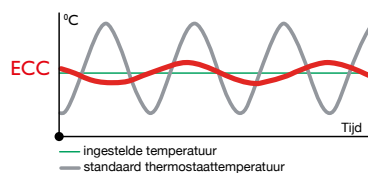

Elektronische climate control maakt een nauwkeurige temperatuursregeling mogelijk