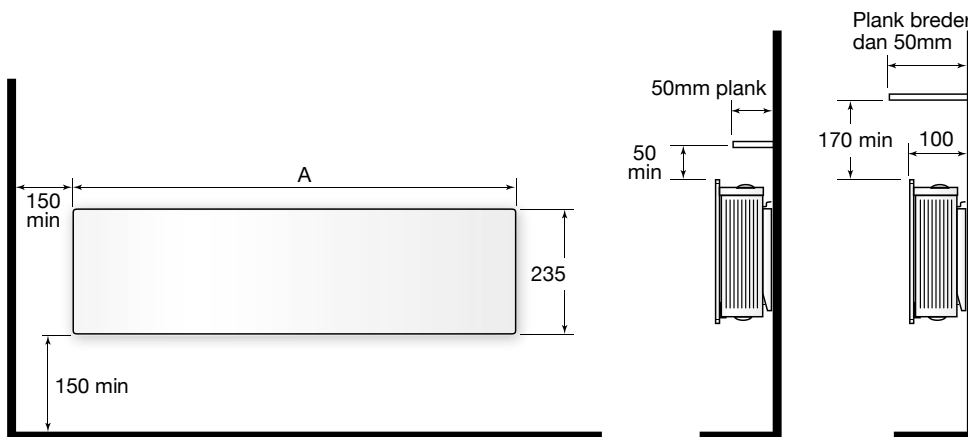

Afmetingen, afstanden en vermogen

Type	Vermogen	Hoogte A	Breedte B	Diepte C	Gewicht
LST075	0,75kW	430mm	688mm	108mm	7,1kg
LST100	1,0kW	430mm	688mm	108mm	8,7kg
LST150	1,5kW	430mm	860mm	108mm	9,4kg

LPP convectoren

Constructie

Duurzame epoxy-polyester powdercoated stalen vinnen met naar buitengerichte grille en hoge temperaturen bestendige PBT vormdelen.

Afmetingen, afstanden en vermogen

Type	Vermogen	Hoogte	Breedte A	Diepte	Gewicht (kg)
LPP100	1,0kW	235mm	877mm	100mm	7,6
LPP150	1,5kW	235mm	1142mm	100mm	9,9