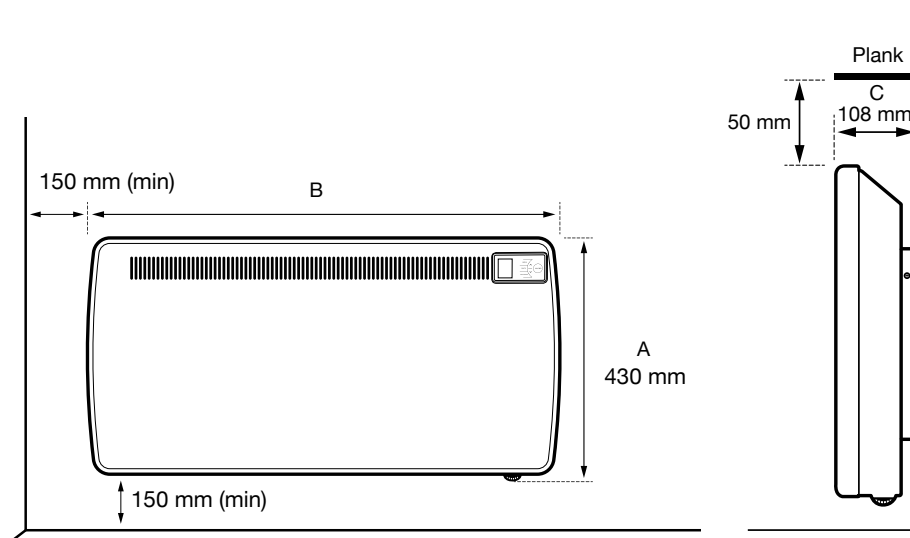

Afmetingen, afstanden en vermogen

Type	Vermogen	Hoogte A	Breedte B	Diepte C	Gewicht
LST075	0,75kW	430mm	688mm	108mm	7,1kg
LST100	1,0kW	430mm	688mm	108mm	8,7kg
LST150	1,5kW	430mm	860mm	108mm	9,4kg

LPP convectoren