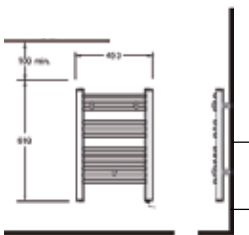

DTR175

DTR350

Afmetingen en vermogen

Type	Aantal rails	Vermogen	Hoogte	Breedte	Diepte	Afwerking	Gewicht (kg)
DTR175W	12	175W	610mm	453mm	80-100mm	wit	4,4
DTR350W	18	350W	843mm	602mm	95-115mm	wit	7,9
DTR175C	12	175W	610mm	453mm	80-100mm	chroom	4,4
DTR350C	18	350W	843mm	602mm	95-115mm	chroom	7,9