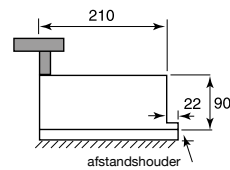

Afmeting uitsparing

Voorbeeld

Bovenaanzicht

Zijaanzicht

Type

BFH24BWST

Vermogen kW

0,8 - 1,6 - 2,4