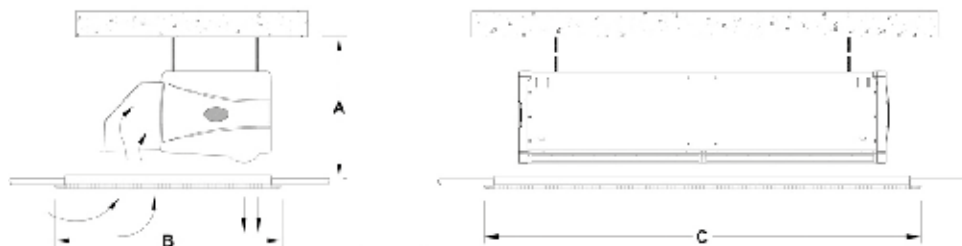

Afmetingen inbouwset

Type	CABKT10	CABKT15	DABKT10	DABKT15
Toepasbaar op	CAB10E/A/W	CAB15E/A/W	DAB10E/A/W	DAB15E/A/W
Min. hoogte boven plafond (A)	370mm	370mm	470mm	470mm
Breedte rooster (B)*	655mm	655mm	655mm	655mm
Lengte rooster (C)*	1255mm	1855mm	1255mm	1855mm
Inbouwset gewicht (kg)	6	9	6	9

* Inclusief roosterrand

Modulaire koppelset

Type	Toepasbaar op
CABMI	CAB10E/A/W
CABMI	CAB15E/A/W
CABMI	DAB10E/A/W
CABMI	DAB15E/A/W