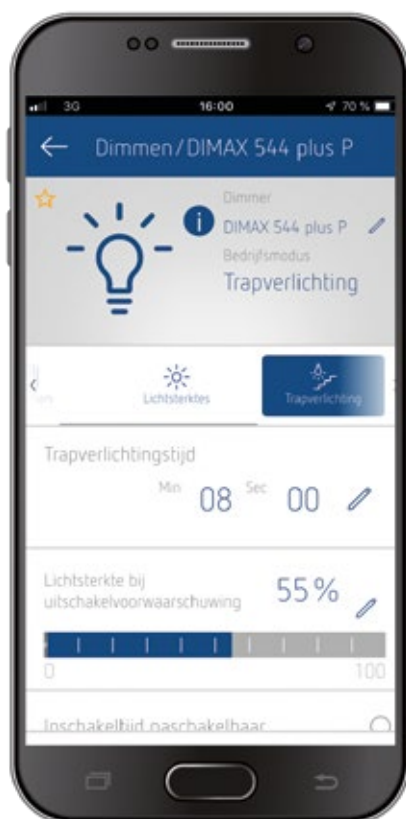

Funcities	DIMAX 541 plus E	DIMAX 542 plus S	DIMAX 544 plus P
 <b>Compacte behuizing</b> Voor comfortabele montage in de inbouwdoos	●	●	●
 <b>Perfect voor LED's</b> Dankzij geoptimaliseerde nuldoorgangsschakeling	●	●	●
 <b>Handige memoryfunctie</b> Slaat de laatst ingestelde lichtwaarde op	●	●	●
 <b>Lastherkenning voor R-, L- en C-lasten</b> Voor het aansturen van ventilatie-installaties	●	●	●
 <b>Comfortabele sluimerfunctie</b> Laat u zacht het dromenrijk binnengaan	●	●	●
 <b>Instelbare dimreactie</b> Voor perfect dimmen van LED's		●	●
 <b>Wachtwoordbeveiliging mogelijk</b> Voorkomt inbreuk door derden op uw apparaten			●
 <b>App voor Android en iOS</b> Comfortabele bediening per app			●
 <b>Individuele lichtscènes</b> Comfortabel met de smartphone instellen en oproepen			●
 <b>Instelbare trapverlichtingsfunctie</b> Met geoptimaliseerde uitschakelwaarschuwing vooraf			●

**Minimale bouwbreedte. Maximale prestaties.**  
 Dankzij de compacte behuizing van slechts 44 x 44 x 20 mm kunt u de nieuwe DIMAX in de inbouwdoos monteren.

**Veilig is veilig**  
 De uitschakelwaarschuwing van de DIMAX 544 plus laat u in het trappenhuis niet in het donker staan, maar waarschuwt u door het licht terug te dimmen.