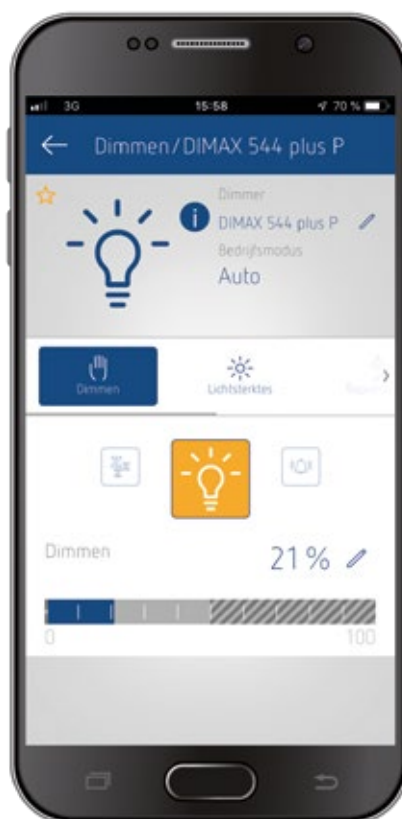

Altijd aanpasbaar
Er is vrijwel geen andere dimmer die u zo veel mogelijkheden biedt om LED's te regelen. Daarmee hebt u de verschillende dimfuncties in de hand.

Groot bereik.
Comfortabele programmering.
Roep de gewenste lichtscènes gewoon met uw smartphone op. De MAXplus-app is verkrijgbaar voor Android en iOS.