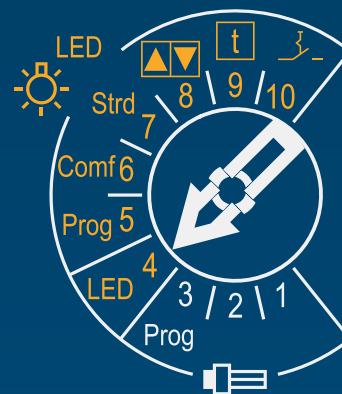

### Uitgebreide configuratie

De dimsnelheid kan ook bij automatische functies nauwkeurig worden ingesteld. Speciaal voor energiezuinige lampen en LED's kan de inschakellichtsterkte individueel worden opgeslagen.

### Mag het een beetje meer zijn?

Via een aparte ingang kunnen tot 3 lichtscènes worden opgeroepen. Bovendien kunnen met één toets centraal UIT/AAN voor maximaal 10 dimkanalen of lichtscènes voor maximaal 10 apparaten worden opgeroepen. Een multispansingsingang is geschikt voor aansluiting van meer apparaten, bijvoorbeeld een spraaksysteem.