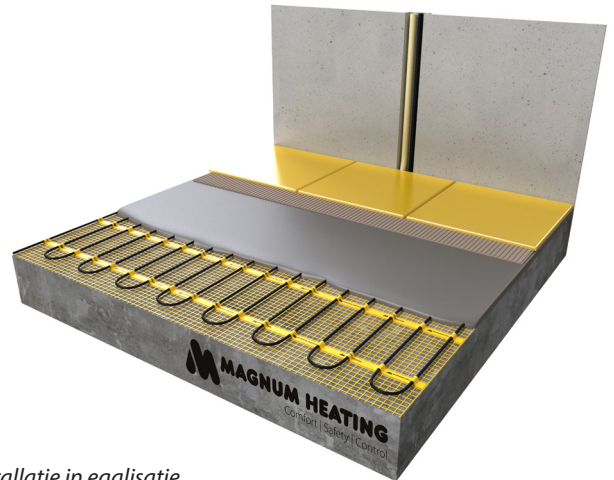

MAGNUM Mat (Set)

Vloerverwarmingsmat

De MAGNUM Mat is een unieke vloerverwarmingsmat. Het systeem is ontwikkeld om over een bestaande tegelvloer of op een reeds aangebrachte afwerkvloer toch nog vloerverwarming te kunnen installeren. De mat is ca. 4 mm dun en kan in een lijmlaag meegenomen worden zonder dat slopen en uitfrezen nodig is. De mat komt vrijwel direct onder de oppervlakte te liggen. Dit verhoogt de opwarmingssnelheid van de vloer wat het systeem tevens geschikt maakt voor ruimtes met een niet permanente bezettingsgraad zoals badkamers, hobbyruimtes, recreatie etc.

De geavanceerde WiFi thermostaat houdt rekening met de benodigde opwarmtijd, zodat uw vloer altijd op het gewenste tijdstip de juiste temperatuur heeft.

MAGNUM Mat is verkrijgbaar in 22 verschillende maatvoeringen van 0,75 tot en met 25 m². Doordat de verwarmingskabel op de mat aan het eind is doorverbonden is er maar aan één zijde een voedingskabel, welke onzichtbaar bevestigd is middels een unieke verbinding. Hierdoor hoeft er geen retour naar de thermostaat gelegd te worden.

Installatie in egalisatie

Installatie in tegellijm

Specificaties

Systeemtype	Elektrisch
Systeemhoogte	4 mm
Systeembreedte	25 of 50 cm
Min. inst. hoogte	10 mm
Installatie	Egalisatie / Tegellijm
Vermogen	125 of 150W/m ²
In natte ruimtes	V
Tegels	V
Hout	V (i.c.m. egalisatie)
(PVC) Laminaat	V (i.c.m. egalisatie)
Tapijt	V (i.c.m. egalisatie)
Keuring	CE, VDE
Garantie	Levenslang

Unieke blinde verbinding tussen verwarmings- en aansluitkabel

Technische details

- EMC-vrije 2-geleiderkabel bevestigd op glasvezelnet
- 2,5 meter drie-aderige voedingskabel
- Volledige omsluiting door aluminium aardmantel
- Unieke blinde verbinding tussen verwarmings- en aansluitkabel
- Chroom/Nikkel weerstandsdraad
- PTFE (Teflon) isolatie
- PVC beschermmantel
- Kabeldoorsnede ca. 4 mm
- Matbreedte 25 of 50 cm
- Voldoet aan de huidige NEN normeringen voor installatie in gehele natte ruimte