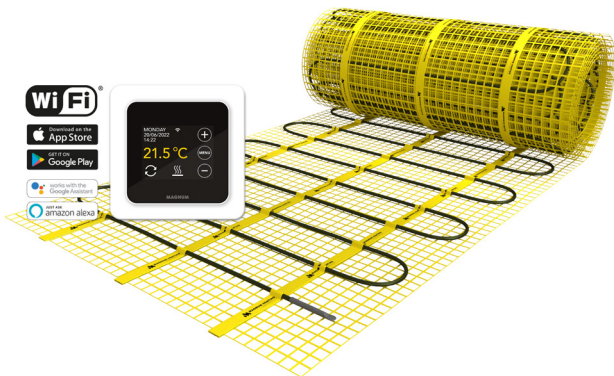

MAGNUM Mat (Set)

Vloerverwarmingsmat

De MAGNUM Mat is een unieke vloerverwarmingsmat. Het systeem is ontwikkeld om over een bestaande tegelvloer of op een reeds aangebrachte afwerkvloer toch nog vloerverwarming te kunnen installeren. De mat is ca. 4 mm dun en kan in een lijmlaag meegenomen worden zonder dat slopen en uitfrezen nodig is. De mat komt vrijwel direct onder de oppervlakte te liggen. Dit verhoogt de opwarmingssnelheid van de vloer wat het systeem tevens geschikt maakt voor ruimtes met een niet permanente bezettingsgraad zoals badkamers, hobbyruimtes, recreatie etc.

De geavanceerde WiFi thermostaat houdt rekening met de benodigde opwarmtijd, zodat uw vloer altijd op het gewenste tijdstip de juiste temperatuur heeft.

MAGNUM Mat is verkrijgbaar in 22 verschillende maatvoeringen van 0,75 tot en met 25 m². Doordat de verwarmingskabel op de mat aan het eind is doorverbonden is er maar aan één zijde een voedingskabel, welke onzichtbaar bevestigd is middels een unieke verbinding. Hierdoor hoeft er geen retour naar de thermostaat gelegd te worden.

Installatie in egalisatie

Installatie in tegellijm

Specificaties

Systeemtype	Elektrisch
Systeemhoogte	4 mm
Systeembreedte	25 of 50 cm
Min. inst. hoogte	10 mm
Installatie	Egalisatie / Tegellijm
Vermogen	125 of 150W/m ²
In natte ruimtes	V
Tegels	V
Hout	V (i.c.m. egalisatie)
(PVC) Laminaat	V (i.c.m. egalisatie)
Tapijt	V (i.c.m. egalisatie)
Keuring	CE, VDE
Garantie	Levenslang

Unieke blinde verbinding tussen verwarmings- en aansluitkabel

Technische details

- EMC-vrije 2-geleiderkabel bevestigd op glasvezelnet
- 2,5 meter drie-aderige voedingskabel
- Volledige omsluiting door aluminium aardmantel
- Unieke blinde verbinding tussen verwarmings- en aansluitkabel
- Chroom/Nikkel weerstandsdraad
- PTFE (Teflon) isolatie
- PVC beschermmantel
- Kabeldoorsnede ca. 4 mm
- Matbreedte 25 of 50 cm
- Voldoet aan de huidige NEN normeringen voor installatie in gehele natte ruimte