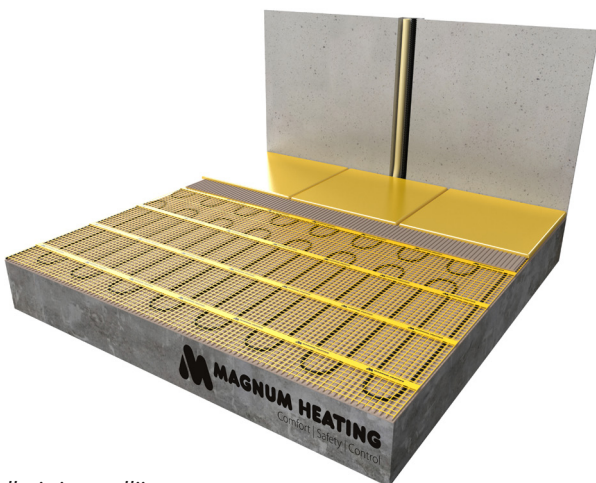

MAGNUM Mat (Set)

Vloerverwarmingsmat

De MAGNUM Mat is een unieke vloerverwarmingsmat. Het systeem is ontwikkeld om over een bestaande tegelvloer of op een reeds aangebrachte afwerkvloer toch nog vloerverwarming te kunnen installeren. De mat is ca. 4 mm dun en kan in een lijmlaag meegenomen worden zonder dat slopen en uitfrezen nodig is. De mat komt vrijwel direct onder de oppervlakte te liggen. Dit verhoogt de opwarmingssnelheid van de vloer wat het systeem tevens geschikt maakt voor ruimtes met een niet permanente bezettingsgraad zoals badkamers, hobbyruimtes, recreatie etc.

De geavanceerde WiFi thermostaat houdt rekening met de benodigde opwarmtijd, zodat uw vloer altijd op het gewenste tijdstip de juiste temperatuur heeft.

MAGNUM Mat is verkrijgbaar in 22 verschillende maatvoeringen van 0,75 tot en met 25 m². Doordat de verwarmingskabel op de mat aan het eind is doorverbonden is er maar aan één zijde een voedingskabel, welke onzichtbaar bevestigd is middels een unieke verbinding. Hierdoor hoeft er geen retour naar de thermostaat gelegd te worden.

Installatie in egalisatie

Installatie in tegellijm

Specificaties

Systeemtype	Elektrisch
Systeemhoogte	4 mm
Systeembreedte	25 of 50 cm
Min. inst. hoogte	10 mm
Installatie	Egalisatie / Tegellijm
Vermogen	125 of 150W/m ²
In natte ruimtes	V
Tegels	V
Hout	V (i.c.m. egalisatie)
(PVC) Laminaat	V (i.c.m. egalisatie)
Tapijt	V (i.c.m. egalisatie)
Keuring	CE, VDE
Garantie	Levenslang

Unieke blinde verbinding tussen verwarmings- en aansluitkabel

Technische details

- EMC-vrije 2-geleiderkabel bevestigd op glasvezelnet
- 2,5 meter drie-aderige voedingskabel
- Volledige omsluiting door aluminium aardmantel
- Unieke blinde verbinding tussen verwarmings- en aansluitkabel
- Chroom/Nikkel weerstandsdraad
- PTFE (Teflon) isolatie
- PVC beschermmantel
- Kabeldoorsnede ca. 4 mm
- Matbreedte 25 of 50 cm
- Voldoet aan de huidige NEN normeringen voor installatie in gehele natte ruimte