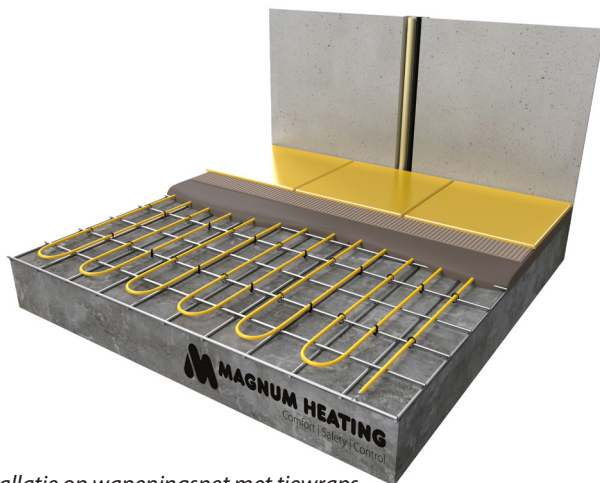

MAGNUM Cable 17 Watt (Set) Vloerverwarmingskabel

De MAGNUM Cable is speciaal ontwikkeld voor installatie in cementdekvloeren. De onderlinge kabelafstand bepaald het vermogen per m². Hierdoor heeft u de vrijheid om meer vermogen (snellere reactie, hogere temperaturen) of juist minder vermogen (voor constante of lage temperaturen) te installeren. Doordat de kabel vervormbaar is, wordt de installatie eenvoudig. Deze kan door middel van aluminium tape worden bevestigd op MAGNUM Isorol en zwaluwstaartplaten of met tiewraps op betonnet. Tevens zijn er handige spacerstrips verkrijgbaar voor directe montage op de vloer.

De geavanceerde WiFi thermostaat houdt rekening met de benodigde opwarmtijd, zodat uw vloer altijd op het gewenste tijdstip de juiste temperatuur heeft. Het ontbreken van radiatoren aan de wand biedt een optimale vrijheid in de inrichting van het interieur.

Installatie met MAGNUM Isorol en tape

Installatie op wapeningsnet met tiewraps

Specificaties

| | |
|-------------------|---------------------------|
| Systeemtype | Elektrisch |
| Systeemhoogte | 7 mm |
| Systeembreedte | Variabel |
| Min. inst. hoogte | 30 mm |
| Installatie | Dekvloer |
| Vermogen | 115 - 200W/m ² |
| In natte ruimtes | ✓ |
| Tegels | ✓ |
| Hout | ✓ |
| (PVC) Laminaat | ✓ |
| Tapijt | ✓ |
| Keuring | CE, VDE |
| Garantie | Levenslang |

Technische details

- EMC-vrije 2-geleiderkabel
- Voedingskabel 2,5 meter drie-aderig
- Unieke blinde verbinding tussen verwarmings- en aansluitkabel
- Volledige omsluiting door aluminium aardmantel
- Chroom/Nikkel weerstandsdraad
- XLPE isolatie
- PVC beschermmantel
- 17 Watt per meter vermogen, 230 Volt
- Kabeldoorsnede 7 mm
- Geproduceerd en gecontroleerd in overeenstemming met de IEC 800 normen
- VDE goedgekeurd en CE normering binnen Europa