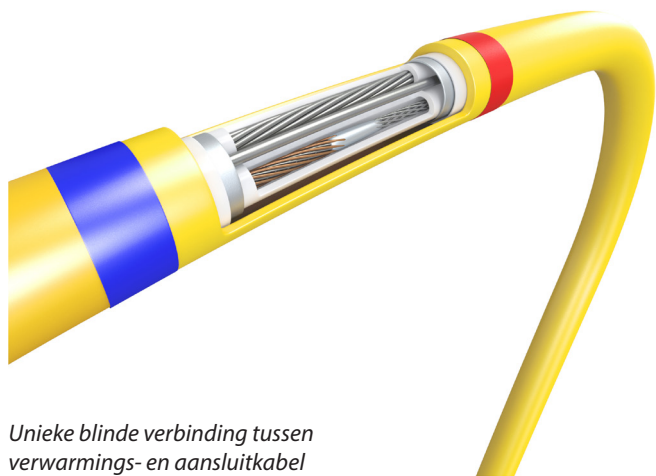

MAGNUM Cable 17 Watt (Set) Vloerverwarmingskabel

De MAGNUM Cable is speciaal ontwikkeld voor installatie in cementdekvloeren. De onderlinge kabelafstand bepaald het vermogen per m². Hierdoor heeft u de vrijheid om meer vermogen (snellere reactie, hogere temperaturen) of juist minder vermogen (voor constante of lage temperaturen) te installeren. Doordat de kabel vervormbaar is, wordt de installatie eenvoudig. Deze kan door middel van aluminium tape worden bevestigd op MAGNUM Isorol en zwaluwstaartplaten of met tiewraps op betonnet. Tevens zijn er handige spacerstrips verkrijgbaar voor directe montage op de vloer.

Installatie met MAGNUM Isorol en tape

Installatie op wapeningsnet met tiewraps

Specificaties

| | |
|-------------------|---------------------------|
| Systeemtype | Elektrisch |
| Systeemhoogte | 7 mm |
| Systeembreedte | Variabel |
| Min. inst. hoogte | 30 mm |
| Installatie | Dekvloer |
| Vermogen | 115 - 200W/m ² |
| In natte ruimtes | ✓ |
| Tegels | ✓ |
| Hout | ✓ |
| (PVC) Laminaat | ✓ |
| Tapijt | ✓ |
| Keuring | CE, VDE |
| Garantie | Levenslang |

Unieke blinde verbinding tussen verwarmings- en aansluitkabel

Voorbeeldberekeningen kabelafstand

Om de juiste kabelafstand te berekenen dient u het aantal m² vrije vloeroppervlak te delen door het totale vermogen van de set. De uitkomst hiervan vermenigvuldigt u met 17 (17 = Watt per strekkende meter kabel). De eerste twee cijfers achter de komma geven de kabelafstand aan in centimeters.

Technische details

- EMC-vrije 2-geleiderkabel
- Voedingskabel 2,5 meter drie-aderig
- Unieke blinde verbinding tussen verwarmings- en aansluitkabel
- Volledige omsluiting door aluminium aardmantel
- Chroom/Nikkel weerstandsdraad
- XLPE isolatie
- PVC beschermmantel
- 17 Watt per meter vermogen, 230 Volt
- Kabeldoorsnede 7 mm
- Geproduceerd en gecontroleerd in overeenstemming met de IEC 800 normen
- VDE goedgekeurd en CE normering binnen Europa