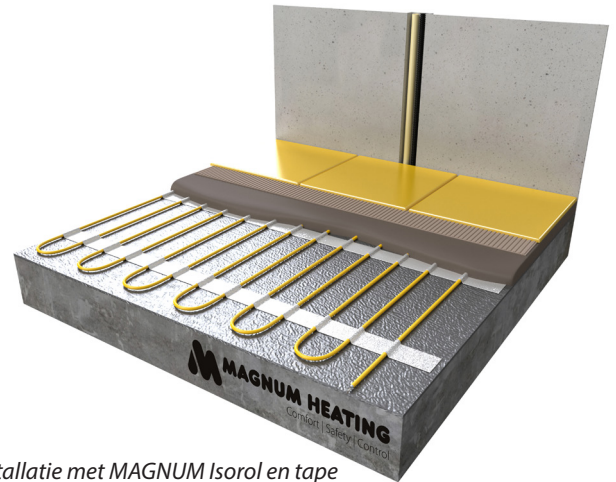

MAGNUM Cable 17 Watt (Set) Vloerverwarmingskabel

De MAGNUM Cable is speciaal ontwikkeld voor installatie in cementdekvloeren. De onderlinge kabelafstand bepaald het vermogen per m². Hierdoor heeft u de vrijheid om meer vermogen (snellere reactie, hogere temperaturen) of juist minder vermogen (voor constante of lage temperaturen) te installeren. Doordat de kabel vervormbaar is, wordt de installatie eenvoudig. Deze kan door middel van aluminium tape worden bevestigd op MAGNUM Isorol en zwaluwstaartplaten of met tiewraps op betonnet. Tevens zijn er handige spacerstrips verkrijgbaar voor directe montage op de vloer.

De geavanceerde WiFi thermostaat houdt rekening met de benodigde opwarmtijd, zodat uw vloer altijd op het gewenste tijdstip de juiste temperatuur heeft. Het ontbreken van radiatoren aan de wand biedt een optimale vrijheid in de inrichting van het interieur.

Installatie met MAGNUM Isorol en tape

Installatie op wapeningsnet met tiewraps

Specificaties

| | |
|-------------------|---------------------------|
| Systeemtype | Elektrisch |
| Systeemhoogte | 7 mm |
| Systeembreedte | Variabel |
| Min. inst. hoogte | 30 mm |
| Installatie | Dekvloer |
| Vermogen | 115 - 200W/m ² |
| In natte ruimtes | ✓ |
| Tegels | ✓ |
| Hout | ✓ |
| (PVC) Laminaat | ✓ |
| Tapijt | ✓ |
| Keuring | CE, VDE |
| Garantie | Levenslang |

Technische details

- EMC-vrije 2-geleiderkabel
- Voedingskabel 2,5 meter drie-aderig
- Unieke blinde verbinding tussen verwarmings- en aansluitkabel
- Volledige omsluiting door aluminium aardmantel
- Chroom/Nikkel weerstandsdraad
- XLPE isolatie
- PVC beschermmantel
- 17 Watt per meter vermogen, 230 Volt
- Kabeldoorsnede 7 mm
- Geproduceerd en gecontroleerd in overeenstemming met de IEC 800 normen
- VDE goedgekeurd en CE normering binnen Europa