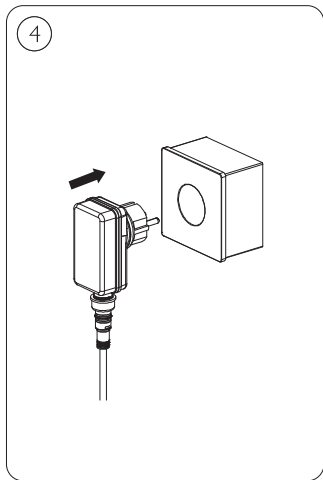

PHILIPS

LED Outdoor Low
Voltage Spotlight
9290032619

User manual
Benutzerhandbuch
Notice d'emploi
Manual de usuario
Manual do usuário
Manuale d'uso
Gebruiksaanwijzing

Incl.

IP44

F

1

2