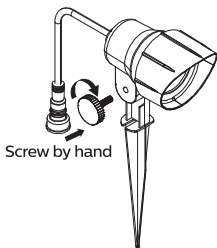

PHILIPS

LED Outdoor Low
Voltage Spotlight
9290032619

User manual
Benutzerhandbuch
Notice d'emploi
Manual de usuario
Manual do usuário
Manuale d'uso
Gebruiksaanwijzing

Incl.

IP44

F

1

2