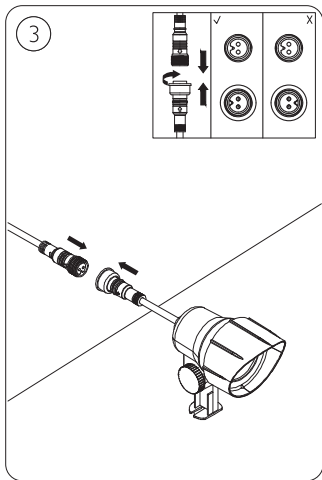

PHILIPS

LED Outdoor Low
Voltage Spotlight
9290032619

User manual
Benutzerhandbuch
Notice d'emploi
Manual de usuario
Manual do usuário
Manuale d'uso
Gebruiksaanwijzing

Incl.

IP44

F

1

2