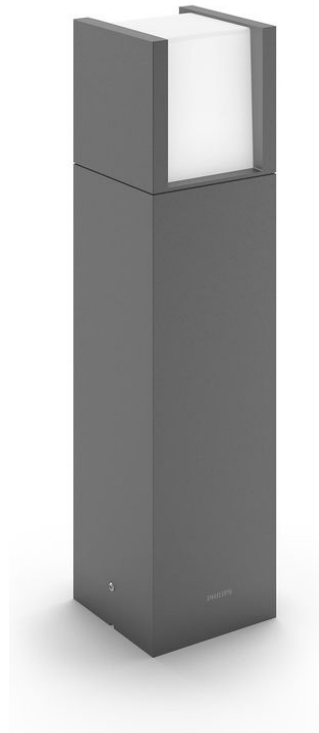

PHILIPS

Armaturen voor
buiten

Armaturen voor
buitenverlichting

Arbour ultra-efficiënt

Antraciet

Sokkellamp

8719514490246

Onze meest energie- efficiënte LED-lampen tot nu toe

- IP44 - weerbestendig

8719514490246

Hoogwaardig licht

- Helderwit licht 3000 K

Kenmerken

Ultra-efficiënt

Verbruikt ten minste 50% minder energie in vergelijking met gelijksoortige, standaard LED-lampen van Philips.