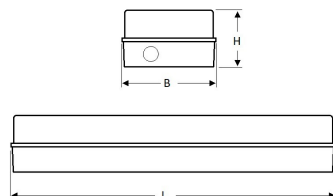

Toepassingsgebieden

- Distributiecentra / warehousing
- kantoorgebouw
- zorg
- scholen
- horeca
- industrie
- woning(bouw)