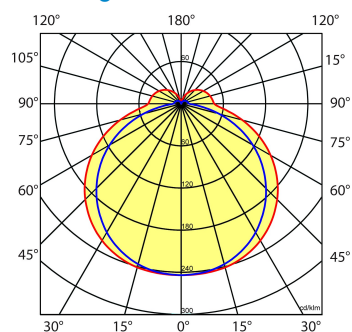

SPA-LED II 6/2W NW 500LM

Artikelnummer: 521060596 EAN-code: 8715182163246

Productinformatie

Huis

Grijs of antraciet, slagvast polycarbonaat, dubbel geïsoleerd met hoogreflecterende aluminium reflector.
Inclusief ingebouwde driver.
Geschikt voor centrale invoer.
Inclusief geïntegreerde led (CRI >80), standaard in 3000K (WW) en 4000K (NW).

Lichtdiagram

Technische specificaties

Artikelklasse	Plafond-/wandarmatuur
Serie	SPA-LED II
Geschikt voor inbouwmontage	Nee
Geschikt voor opbouwmontage	Ja
Geschikt voor plafondmontage	Ja
Geschikt voor pendelophanging	Nee
Geschikt voor lichtlijnconfiguratie	Nee
Soort verlichtingsarmatuur	Kunststof armatuur
Lamptype	LED niet uitwisselbaar
Kleurtemperatuur (K)	4000 tot 4000
Met lichtbron	Ja
Geschikt voor aantal lichtbronnen	1
Lamphouder	Overig
Nom. levensduur L80/B10 bij 25 °C (h)	50000
Max. systeemvermogen (W)	7
Effectieve lichtstroom volgens IEC 62722-2-1 (lm)	500
Lichtstroom 2 (lm)	200
Specifieke lichtstroom armatuur (lm/W)	71
Vermogensfactor	0.9
Lichtkleur	Wit
Kleurweergave-index	80-89
Kleur consistentie (McAdam ellips)	SDCM3
CRI >	80
Geschikt voor wandmontage	Ja
Nom. omgevingstemperatuur volgens IEC62722-2-1 (°C)	-10 tot 30
Breedte (mm)	105
Hoogte/diepte (mm)	74
Lengte (mm)	345
Beschermingsgraad (IP)	IP54
Onder afdak plaatsen	Ja
Beschermingsgraad (NEMA)	12
Slagvastheid	IK08
Balvaste uitvoering	Nee
Beschermingsklasse	II
Materiaal behuizing	Kunststof
Kleur behuizing	Grijs
Materiaal afdekking	Kunststof opaal
Bevestigingsset	Nee