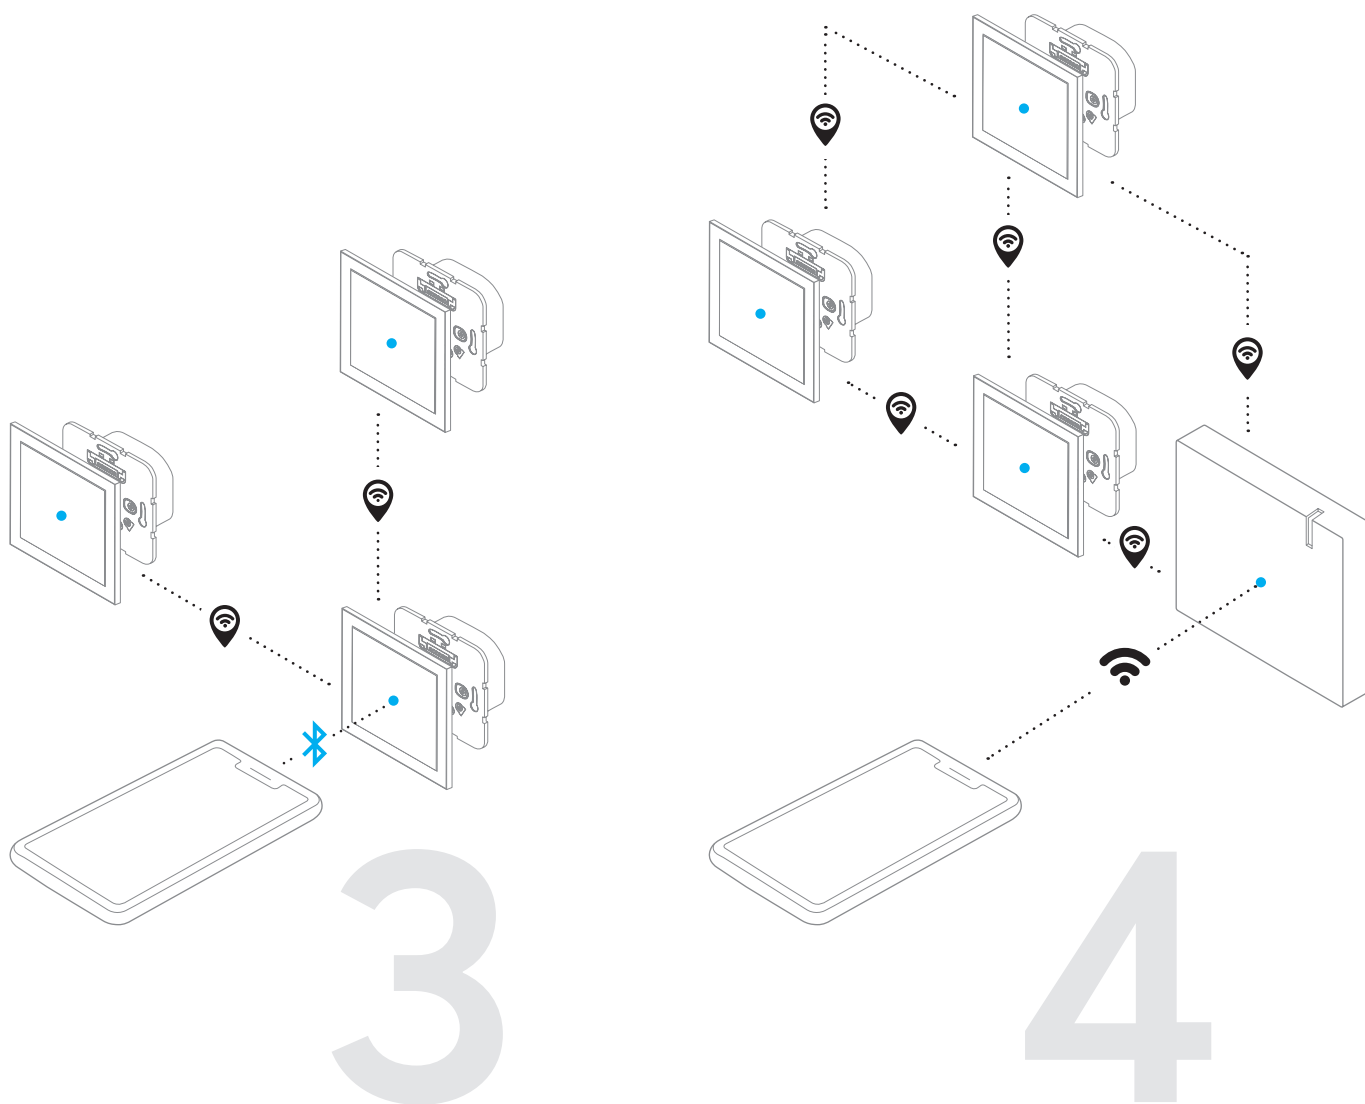

De diverse uitbreidingsfasen garanderen meer flexibiliteit met persoonlijke voorkeuren als basis. Zo volgen de verschillende fasen elkaar logisch op: individuele bediening, Smart Room-besturing of het complete systeem kunnen zo probleemloos gewijzigd en uitgebreid worden.

1

Busch-flexTronics – Individuele bediening

De handmatige individuele bediening omvat alles wat voor latere uitbreiding naar intelligente individuele bediening nodig is.

- » Stand-alone-systeem
- » Gebruikelijke besturing zoals bij een conventionele elektro-sokkel
- » Extra functionaliteiten als waarden/positie opslaan zoals bij serieschakelaars

2

Busch-free@home® flex – Individuele bediening

De individuele bediening per app via bluetooth, maakt digitale besturing van meerdere sokkels op afstand mogelijk.

- » Stand-alone-systeem van de inbouwsokkels
- » Op afstand te bedienen en parameterisatie van de sokkel per app via bluetooth
- » In de app kunnen meerdere sokkels gecombineerd worden om het wisselen tussen apparaten te vereenvoudigen

Busch-free@home® flex – Smart Room-besturing

De ruimtesturing werkt draadloos of bedraad en koppelt zo de verschillende sokkels met elkaar.

- » Koppeling van de sokkels via PlusWire of Busch-free@home® Wireless
- » Geen System Access Point nodig
- » Bij een draadloze verbinding is een myBUSCH-JAEGER-registratie nodig (virtueel System Access Point)