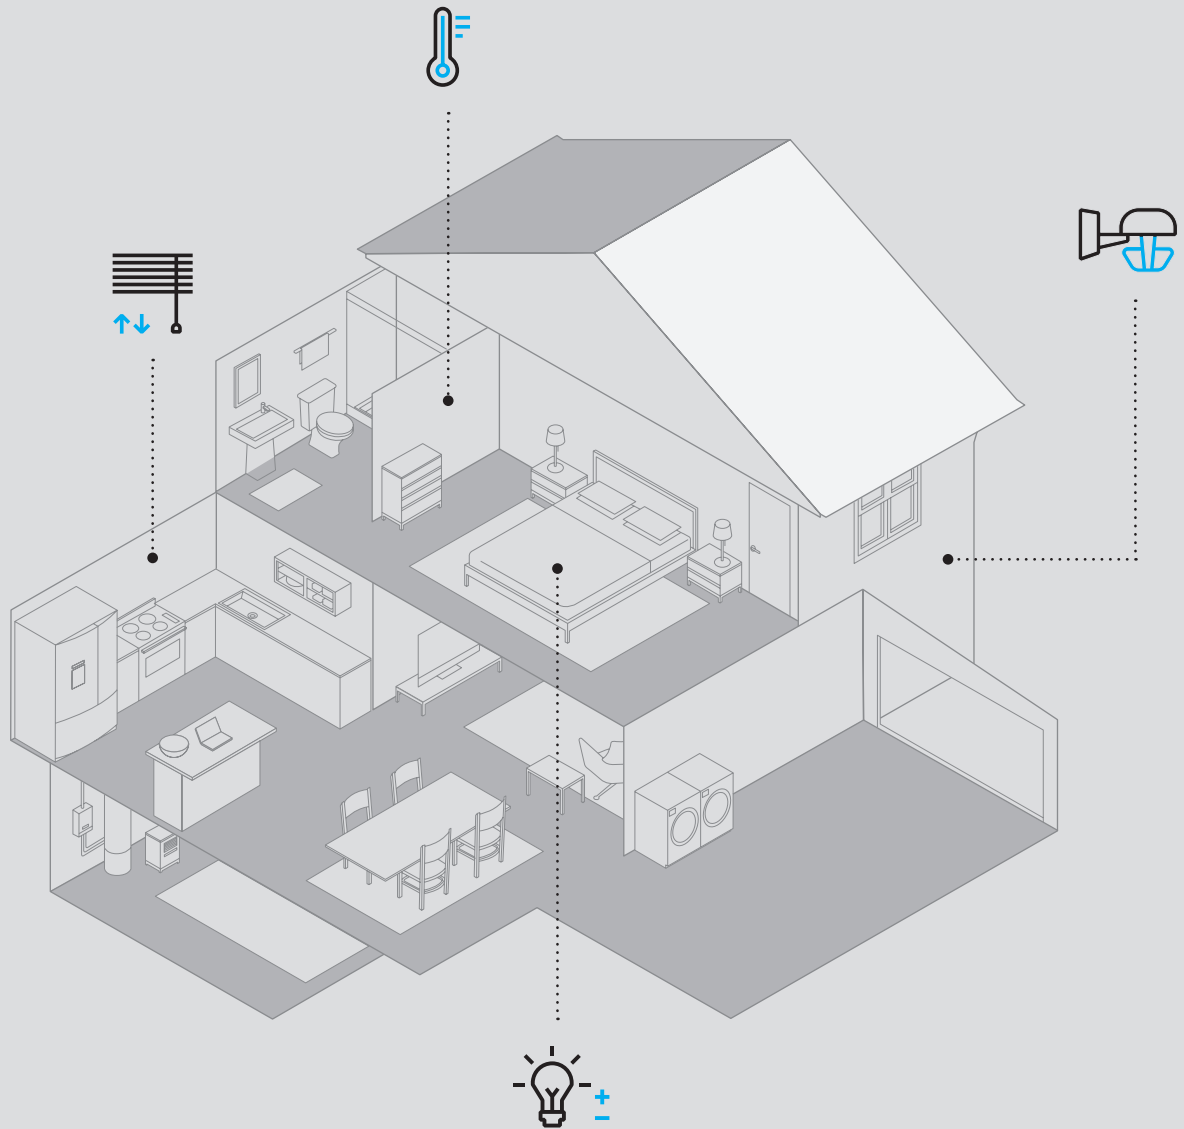

Bij een aansluiting op Busch-free@home® wordt de bluetoothverbinding gedeactiveerd.

Het modulaire systeem Busch-free@home® biedt maximale flexibiliteit, eenvoudige montage van afzonderlijke functies achteraf en een geheel persoonlijke configuratie – van een tijdschakelaar tot storm-, regen- en windbescherming. Alle functies kunnen afzonderlijk gebruikt worden of met andere toepassingen gecombineerd worden.

- » Centrale functies (alles uit, paniek, enz.)
- » Toegang op afstand
- » Spraakbesturing via Alexa/Google
- » Muziekbediening/Sonos
- » Busch-Welcome®/Busch-Welcome® IP
- » Busch-rookalarm
- » Huishoudelijke apparatuur