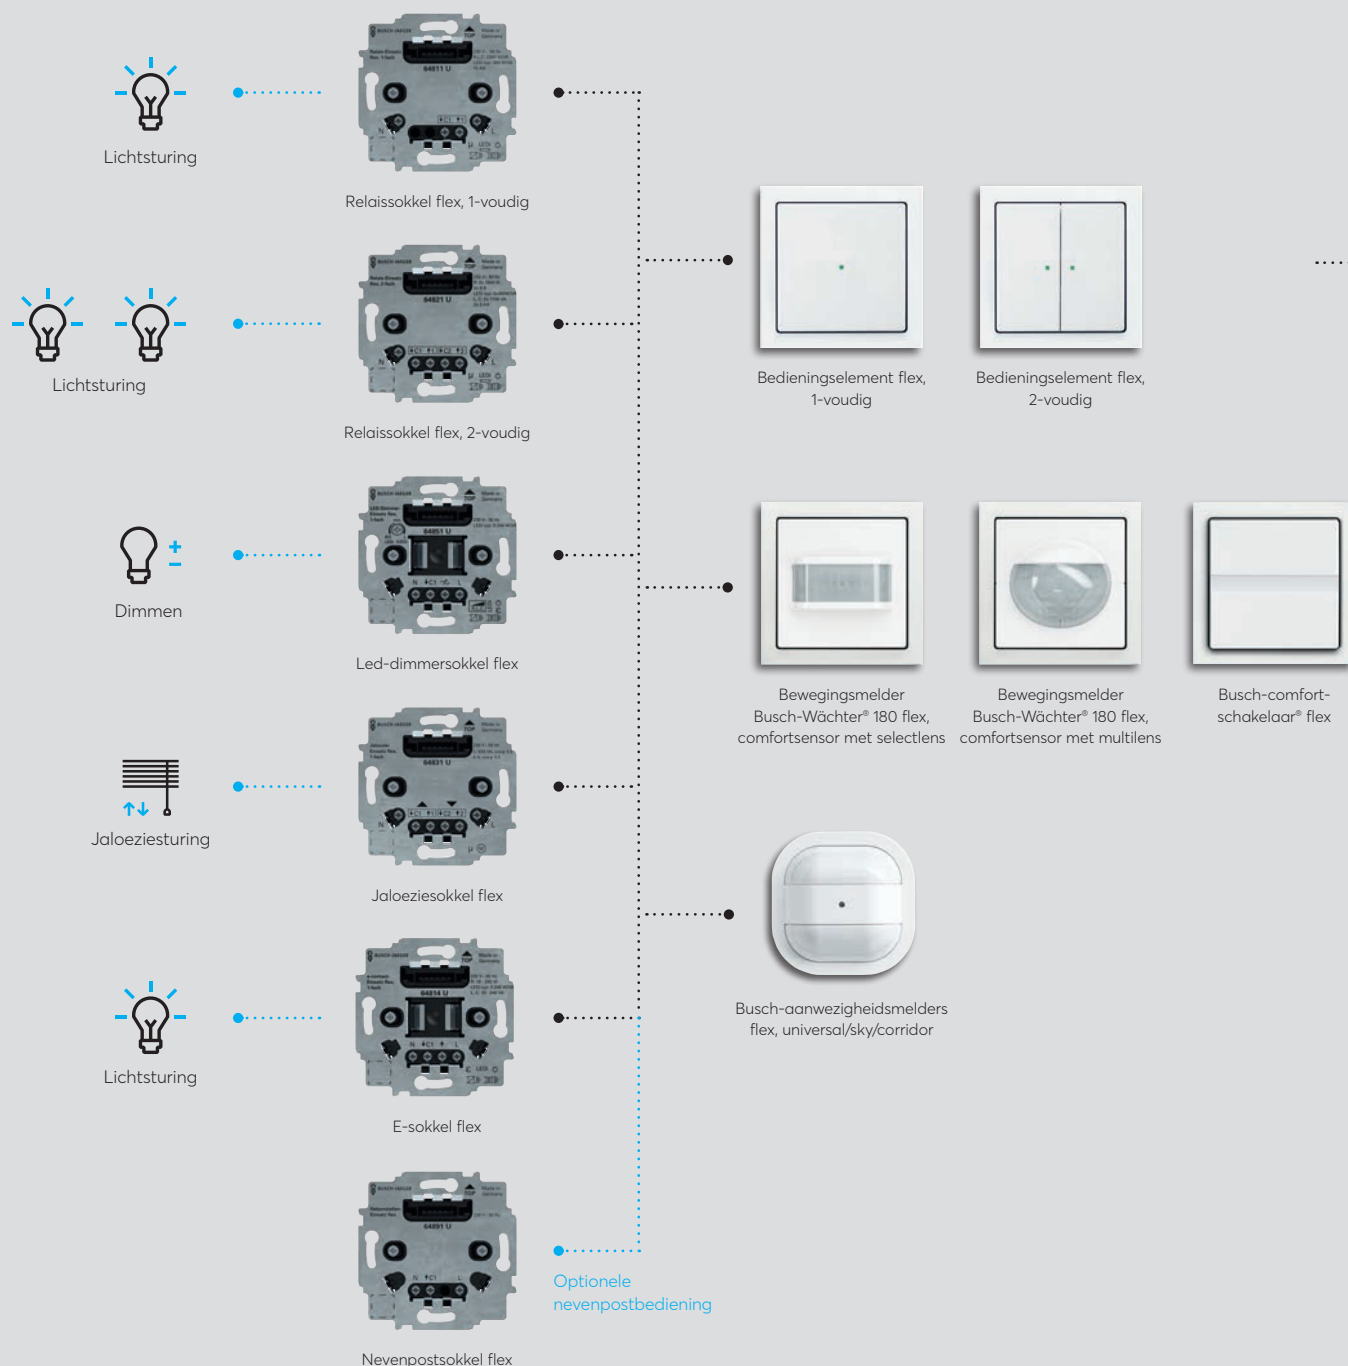

Nieuwe communicatiemogelijkheden_

Het ene past perfect bij het andere

Het veelzijdige flex-assortiment is modulair opgebouwd. Dat betekent dat alle bedieningselementen en sokkels individueel te combineren zijn. Vrijwel alle conventionele schakelaars zijn geschikt voor Busch-flexTronics en Busch-free@home® flex en bieden zo de hoogste flexibiliteit.

Naast de uitgebreidere keuze uit combineerbare sokkels, zijn deze ook technisch doorontwikkeld. Zo bieden ze tal van nieuwe functionaliteiten voor betrouwbaar en montagevriendelijk gebruik.