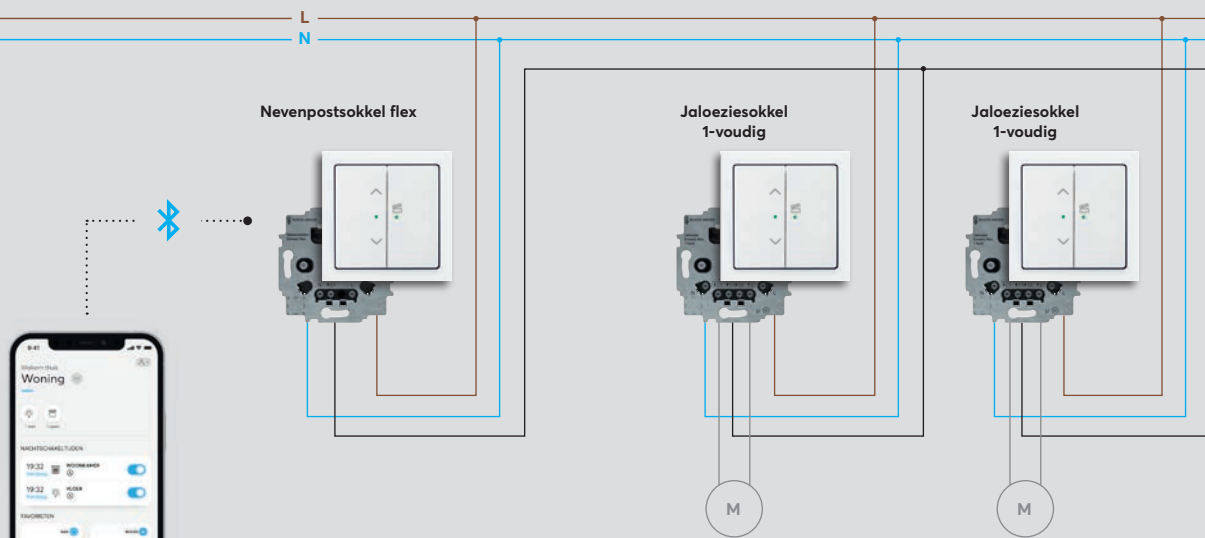

Centraal jaloeziemanagement

Tussenoplossingen maken de installatie nog flexibeler. Zo kan ook 'alleen' de centrale sokkel met een draadloos flex-bedieningselement uitgerust worden en kan de complete groep op afstand of via een tijdfunctie bediend worden

- » Bedrade groepen via PlusWire
- » Communicatie via een installatiedraad
- » Posities/voorstellingen voor seriële elementen
- » Oproep van de decentraal opgeslagen posities uit het seriële element van de centrale sokkel

Bewegingsmelder

U kunt meerdere bewegingsmelders in één gang of gangen met hoeken combineren om het detectiegebied te vergroten. Bij gebruik van de Busch-Wächter® 180 flex is het bovendien mogelijk om de comfortsensoren en de verlichting via de 'zwevende' wippen handmatig te bedienen. Gedefinieerde aan-/uitschakeling is mogelijk boven of onder de detectielens.