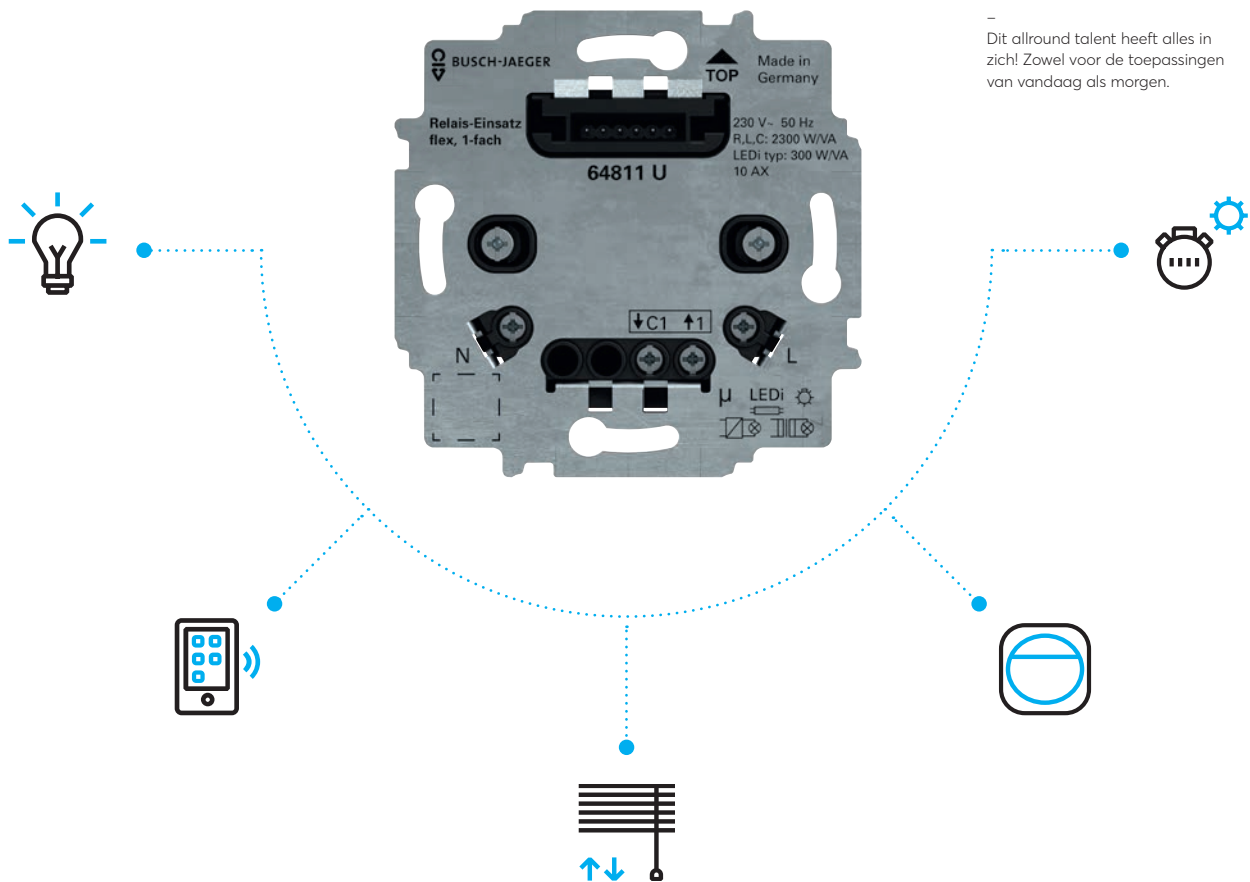

- Dit allround talent heeft alles in zich! Zowel voor de toepassingen van vandaag als morgen.

Eén element maakt het verschil

Praktisch en flexibel te plannen. Een systeem dat met weinig onderdelen en bedrading een verbazingwekkend groot aantal toepassingen in een Smart Home mogelijk maakt – dat is typisch Busch-free@home® flex. De moderne vlakke flexTronics-inbouwsokkels zijn gemakkelijk te monteren en de meetpunten maken eenvoudig onderhoud mogelijk.

Alle functies in één oogopslag

Fijndraadbescherming:

Veilige en snelle aansluiting van flexibele en starre bekabeling door open klemmen

Verstelbare steuning:

Stabiele bevestiging op verschillende ondergronden en inbouwsituaties

Vlak ontwerp:

Met 25 mm is er nog veel ruimte voor bedrading en aansluitingen

Uniforme interface:

Veel flexibele combinatiemogelijkheden tussen sensor en actor

PlusWire:

Moderne nevenpostbediening met nog meer mogelijkheden