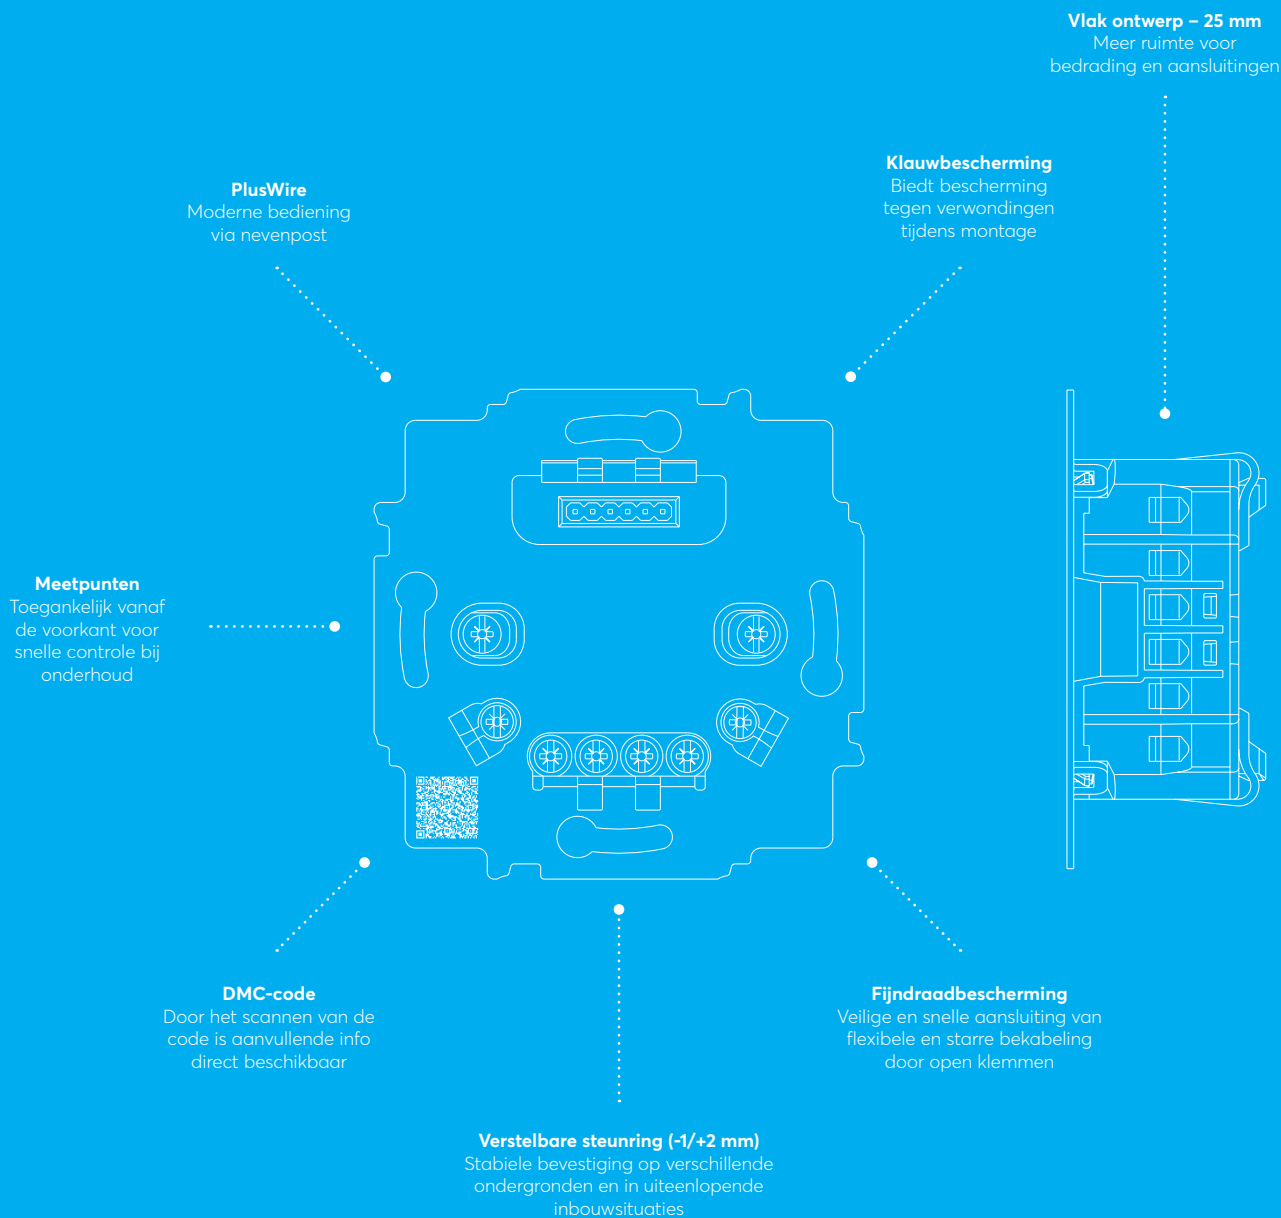

Een sokkel die blijft

Draadloos gemak

Bij een upgrade hoeft alleen het bedieningselement gewijzigd te worden, omdat de sokkel al alle mogelijkheden voor wireless bediening in zich heeft.