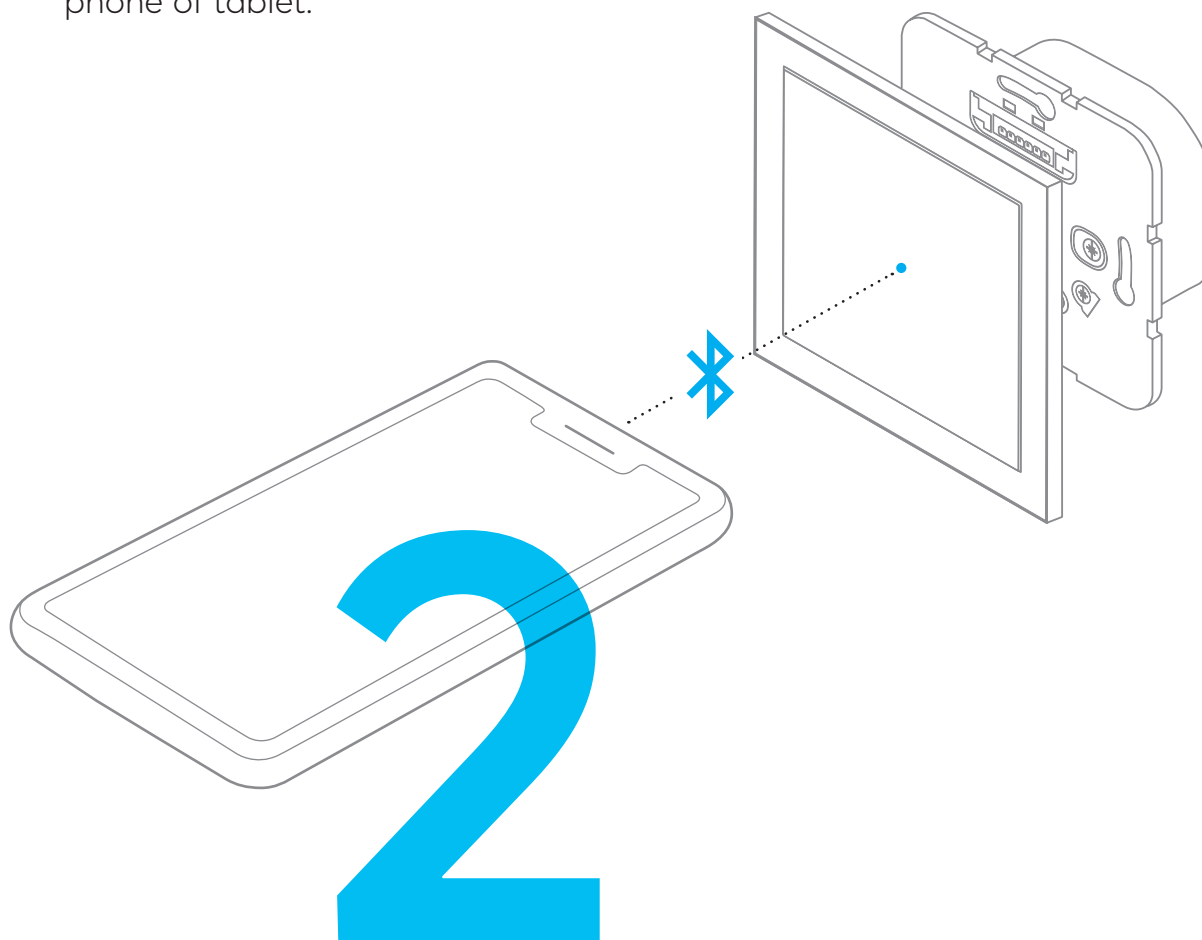

Alles onder controle

Kies voor gebruiksvriendelijke configuratie en besturing via bluetooth met een smartphone of tablet.

Meer comfort in de ruimte

Eén simpele klik. U kunt de instellingen van de Busch-free@home® flex-apparaten via de app aan persoonlijke behoeften en ruimtelijke omstandigheden aanpassen. Het overzichtelijke interfacedesign, de gebruiksvriendelijke menu-navigatie en veel andere comfortfuncties garanderen een eenvoudige configuratie en probleemloze interactie met elk bedieningselement. In de app kunnen verschillende apparaten in één project samengevoegd worden. Hierdoor heeft u snel toegang tot de betreffende apparaten.