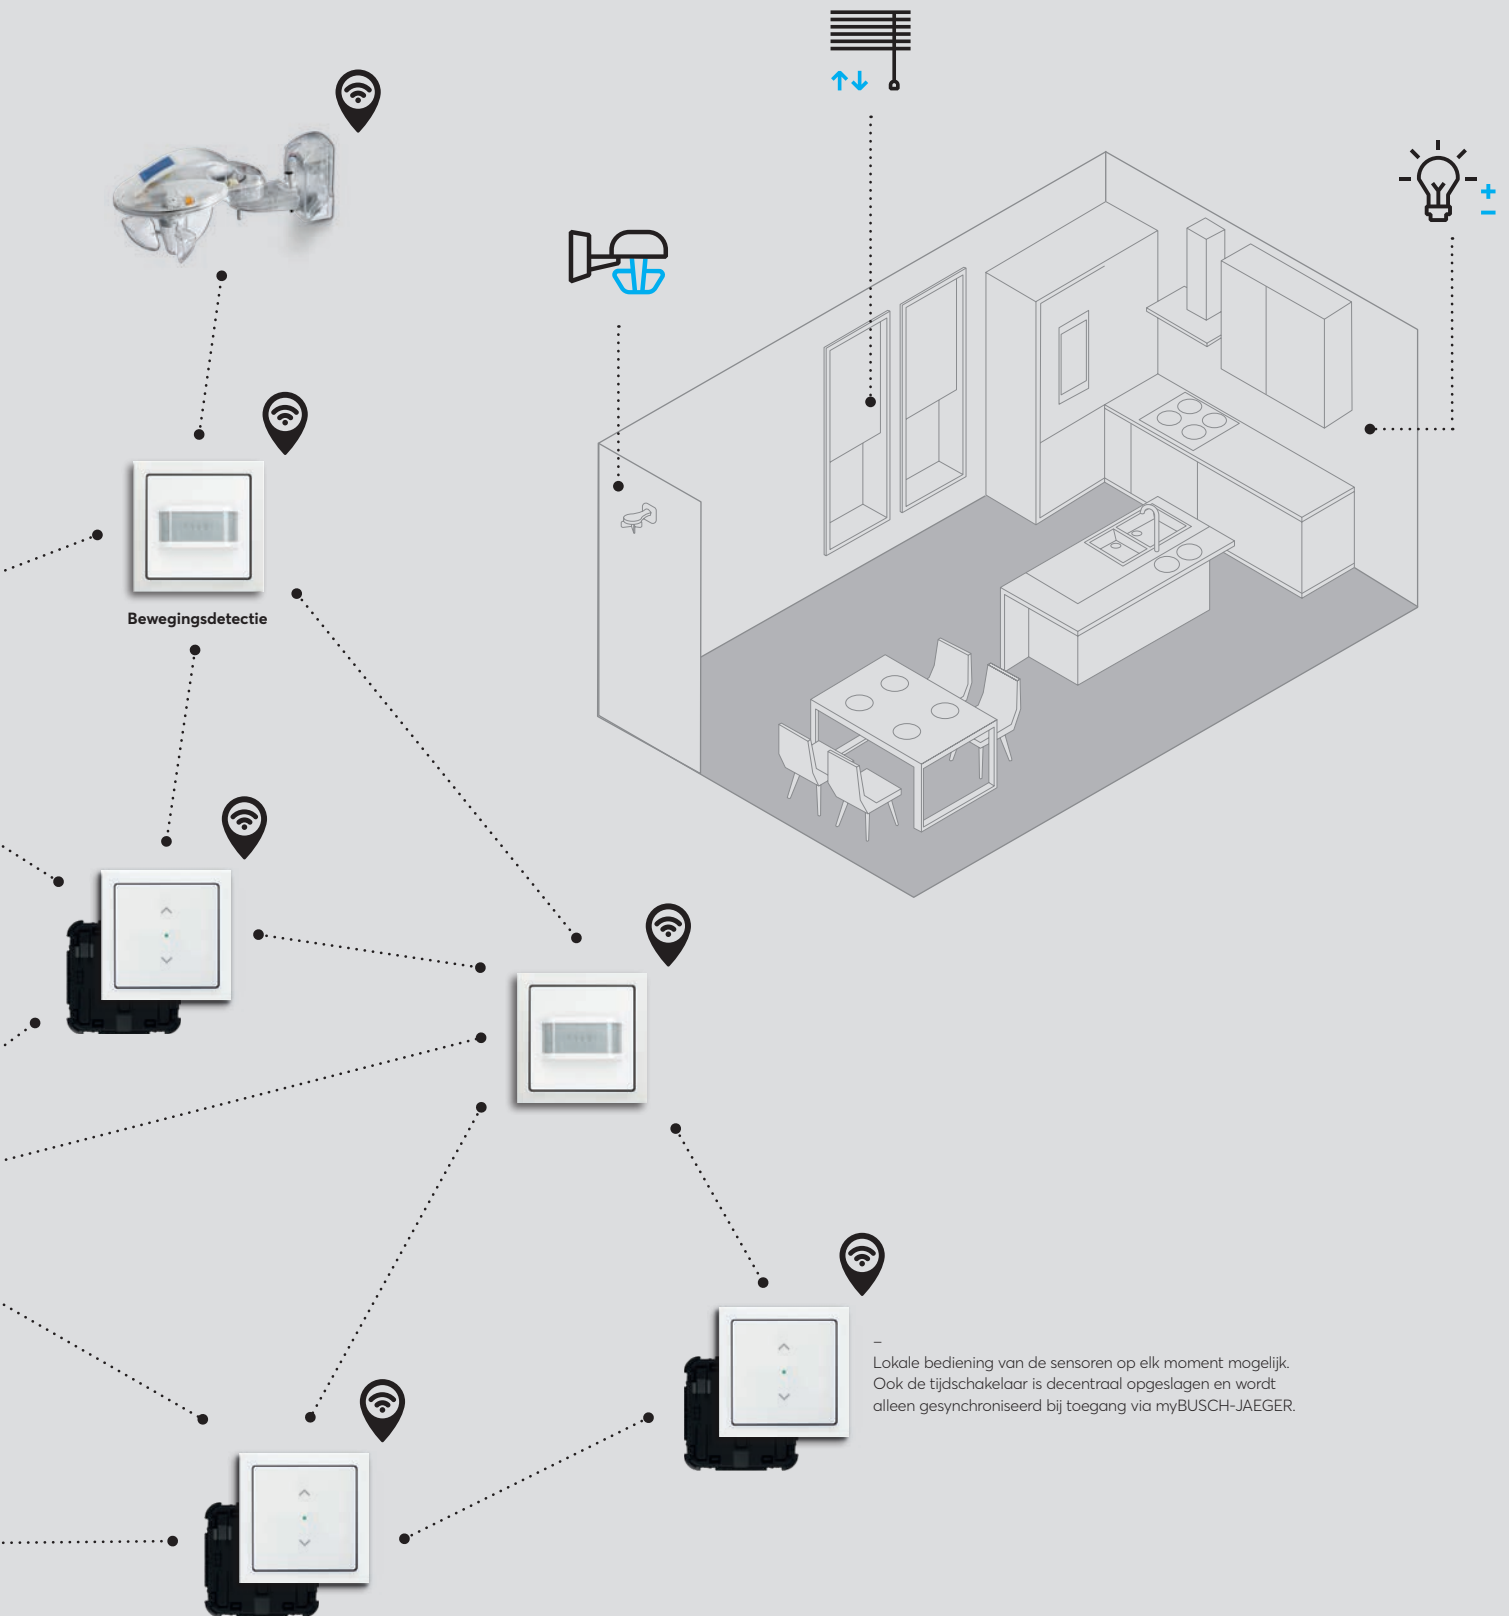

Toekomstzeker Smart Room-bediening.

Zonwering als jaloezieën, maar ook verlichting en bewegingsmelders zijn met elkaar verbonden en laten zich zowel individueel als gezamenlijk besturen.

Het mesh-netwerk zorgt voor een groter bereik en stabielere communicatie. De intelligente ruimtebediening werkt ook zonder een apart System Access Point. Wel is registratie bij myBUSCH-JAEGER vereist, net als het koppelen van een smartphone. Alle noodzakelijke apparaatgegevens worden in de cloud opgeslagen.

Draadloze upgrade geheel zonder ombouw

Complete oplossingen – eenvoudig gemaakt

Er kunnen tot 32 apparaten via een draadloos mesh-netwerk binnen de ruimtebedieningsinstallatie met elkaar verbonden worden.

Deze worden, als een apparaat via bluetooth is verbonden, via de Busch-free@home® APP next geconfigureerd en bediend.

myBUSCH-JAEGER-cloud

Deze cloud vervangt het System Access Point dat normaal gesproken het centrum van het netwerk vormt en de actuele status van apparaten onder de deelnemende elementen verdeelt.

De beste verbindingen gegarandeerd

Bij een draadloos mesh-netwerk is er geen System Access Point nodig. De voorwaarde is echter wel dat registratie bij myBUSCH-JAEGER en koppeling van een smartphone vereist is. Hier fungeert de myBUSCH-JAEGER-cloud quasi als een virtueel System Access Point waar alle noodzakelijke apparaatgegevens opgeslagen worden.