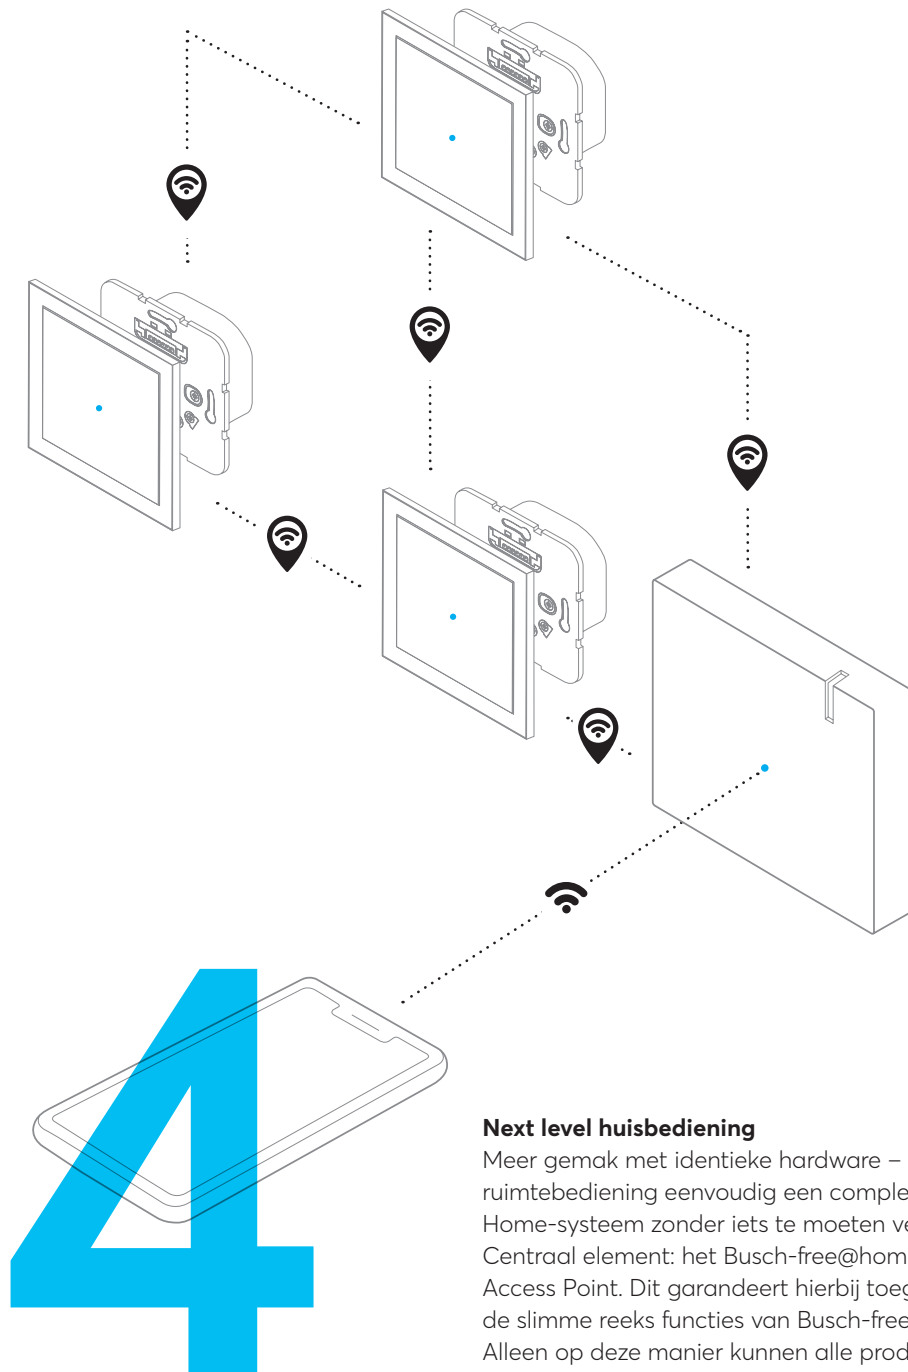

– De comfortsensor met multilens is perfect voor gebruik in trappenhuizen.

Busch-free@home[®] Smart Home- besturing_

Busch-free@home[®] is de complete Smart Home-oplossing voor de hele woning. Met de beschikbare hardware laat Busch-free@home[®] flex-Smart Room-besturing zich eenvoudig upgraden naar complete Smart Home-bediening. Intelligente connectiviteit dus, voor meer comfort en energie-efficiëntie.

Een connected Smart Home makkelijk gemaakt

Zonwering, verlichting, verwarming, airco en deurcommunicatie zijn met Busch-free@home® slim in te richten en te bedienen.

Next level huisbediening

Meer gemak met identieke hardware – zo wordt ruimtebediening eenvoudig een compleet Smarter Home-systeem zonder iets te moeten vervangen. Centraal element: het Busch-free@home®-System Access Point. Dit garandeert hierbij toegang tot de slimme reeks functies van Busch-free@home®. Alleen op deze manier kunnen alle producten achteraf draadloos in Busch-free@home® geïntegreerd worden. Dit maakt onze slimme huisbediening bij uitstek geschikt voor zowel nieuwbouw-, als renovatie- en saneringsprojecten.