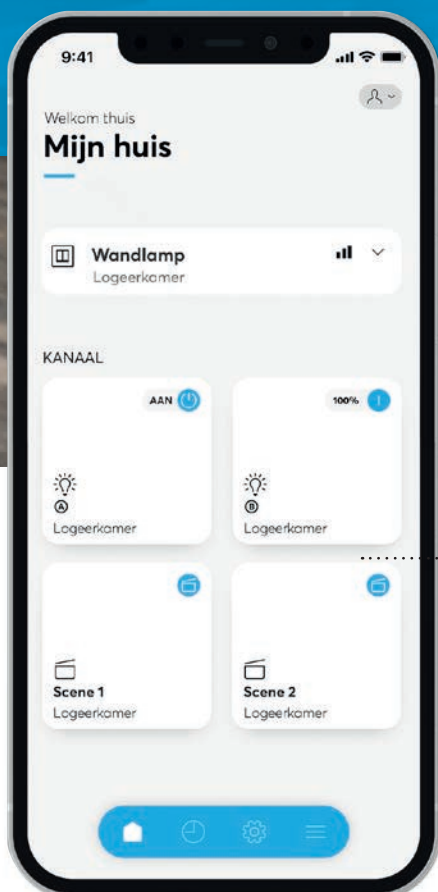

De badkamer. 's Ochtends aangenaam helder, 's avonds en 's nachts sfeervol gedimd – de eisen die aan badkamerverlichting worden gesteld lopen nogal uiteen.

De Busch-Wächter® 180 flex comfortsensor met selectlens creëert individuele verlichtingsferen met een combinatie van bewegingsmelder en dimmer en ondersteunt zo het natuurlijke bioritme.

- » Tweevoudig bedieningselement met aan/uit-functie en configureerbare voorinstellingen voor de verlichting
- » Sfeervolle verlichting voor een goede nachtrust

Busch-free@home® APP next_

Natuurlijk zijn we ook virtueel op de toekomst voorbereid. Digitaal installeren, individueel configureren en dan uitbreiden tot volledige huisbesturing – de Busch-free@home® APP next maakt dat alles mogelijk. Van slimme Smart Room-besturing tot de besturing van een complete woning; binnen, buiten, op afstand en zelfs bij afwezigheid.