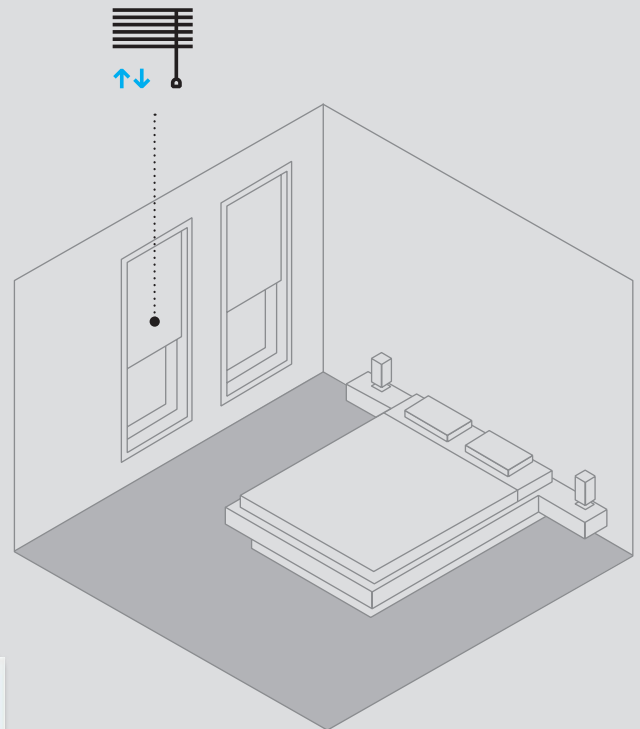

Praktisch en toekomstbestendig

De verscheidenheid aan functies en combinaties van bedieningselementen of aanwezigheidsmelders is bijna oneindig. Door de bedieningselementen te verwisselen, zijn de functies zelfs achteraf moeiteloos te verwisselen. Alle inbouwsokkels en elementen zijn namelijk onderling compatibel. Voordelen die ook tijdens het gebruik overtuigen: direct vanaf het begin een flexibele toepassing, aansluiting, aanpassing en uitbreidbaarheid.