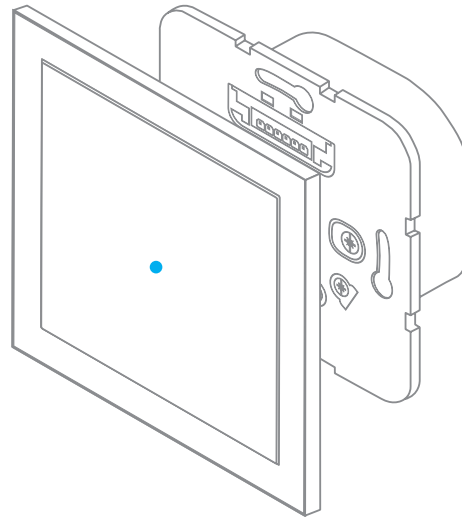

Perfect voor wie flexibel wil blijven

Vandaag al voor de behoeften van morgen geïnstalleerd, om welke functie het ook gaat: De flex-inbouwsokkel is gemakkelijk te monteren en, tenzij anders gevraagd, voorzien van een klassieke bedieningswip. Technisch gezien is hiermee de basis voor toekomstige uitbreidingen gelegd, want bij een upgrade wordt het element simpelweg verwijderd en vervangen door de passende draadloze module.

Links bedienen, rechts waarden opslaan.

Het bedieningselement met tweevoudige wip biedt de mogelijkheid om waarden op te slaan, bijvoorbeeld verschillende zonweringsstanden voor 'ventilatie/verlichting' voor de nacht of afzonderlijke lichtwaarden voor de dimmer.