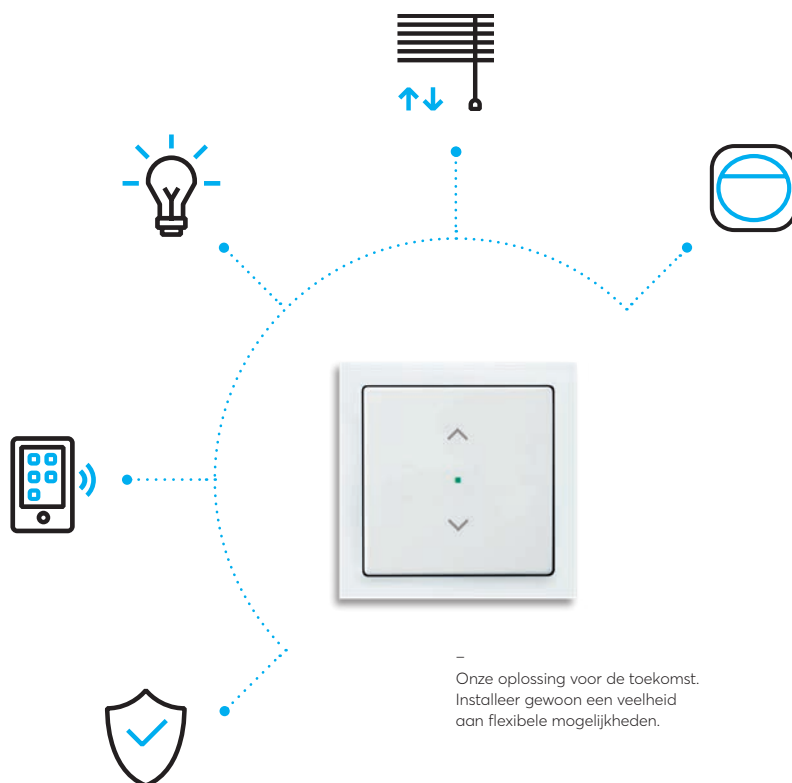

Gewoon flexibeler

Intelligente woningen vandaag de dag bestaan uit systemen die optimaal zijn afgestemd op persoonlijke voorkeuren – slim, flexibel en duurzaam. En onze flex-ruimtebedieningsvarianten hebben dan ook alles in zich voor toegang tot de wereld van Smart Homes. De verschillende fasen – Busch-flexTronics individuele bediening, Busch-free@home® flex individuele bediening en Busch-free@home® flex Smart Room-besturing – zijn op elk moment uit te breiden en daardoor zeer geschikt voor zowel nieuwbouw als renovatie. Geen enkele woning is tenslotte hetzelfde.

Verbonden

Bedien Busch-free@home® flex via bluetooth direct vanaf een smartphone of tablet, en koppel het dankzij de draadloze verbinding met andere apparaten in de ruimte. Bovendien is het systeem later eenvoudig te upgraden naar complete Smart Home-besturing door koppeling met het Busch-free@home®-System Access Point.

Persoonlijke voorkeuren

Alle instellingen van Busch-free@home® flex zijn via de app naar wens aan te passen aan persoonlijke voorkeuren en gewoontes. En zo zijn verlichting en zonwering conform verwachting te bedienen.

Modulair systeem

De flexibele inbouwsokkels en bedienings-elementen van Busch-flexTronics en Busch-free@home® flex zijn afzonderlijk te combineren. Samen maken ze intelligente Smart Room-besturing mogelijk.

–
Onze oplossing voor de toekomst.
Installeer gewoon een veelheid
aan flexibele mogelijkheden.