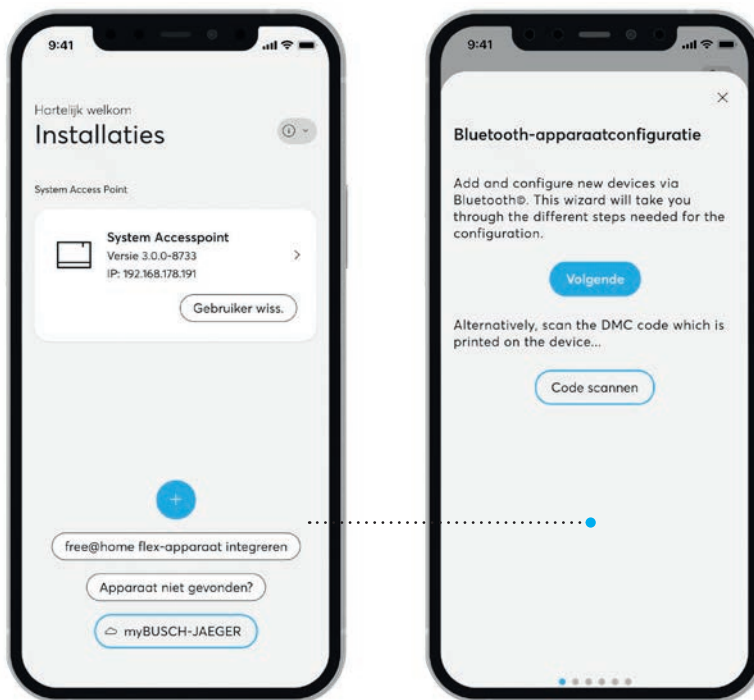

- » Personaliseerbare lichtinstellingen, aangepast aan tijdstip van de dag en situatie
- » De dimfunctie ondersteunt het natuurlijke bioritme en zorgt voor een duurzaam stroomverbruik

Kinderkamer. Welterusten en slaap maar lekker door. Dankzij een tweevoudig bedieningselement kan Busch-free@home® flex het in- en uitschakelen van verlichting regelen en biedt het bovendien voorgeprogrammeerde verlichtingsinstellingen zoals de goedenacht-stand. Hiermee wordt het licht in de kinderkamer automatisch gedimd. Zo wordt er zeker niemand wakker wanneer u 's avonds even gaat kijken.

- » Tweevoudig bedieningselement met aan/uit-functie en configureerbare voorinstellingen voor de verlichting
- » Sfeervolle verlichting voor een goede nachtrust

Busch-free@home® APP next_

Natuurlijk zijn we ook virtueel op de toekomst voorbereid. Digitaal installeren, individueel configureren en dan uitbreiden tot volledige huisbesturing – de Busch-free@home® APP next maakt dat alles mogelijk. Van slimme Smart Room-besturing tot de besturing van een complete woning; binnen, buiten, op afstand en zelfs bij afwezigheid.

Funcies Busch-free@home® APP next

- » Lichtsturing
- » Jaloeziemanagement
- » Op afstand bedienen
- » Tijdschakelaar
- » Nalooptijd, voorinstellingen,
- » Scènes, posities

Onder 'nieuwe installatie' kunt u een nieuw apparaat aan een bestaande installatie (hier 'Mijn huis') toevoegen of een nieuwe installatie aanmaken.

Met deze app heeft u alles voor uw Smart Home binnen handbereik. Voor Busch-free@home® flex en Busch-free@home® wordt namelijk dezelfde app gebruikt met uiteraard dezelfde identieke, duidelijke menunavigatie: Zodra bluetooth op een mobiel toestel ingeschakeld is, het apparaat in de teach-in modus in de fabrieksinstellingen staat of de app geopend is, verschijnt er automatisch 'Nieuw bluetooth-apparaat instellen' op het scherm.