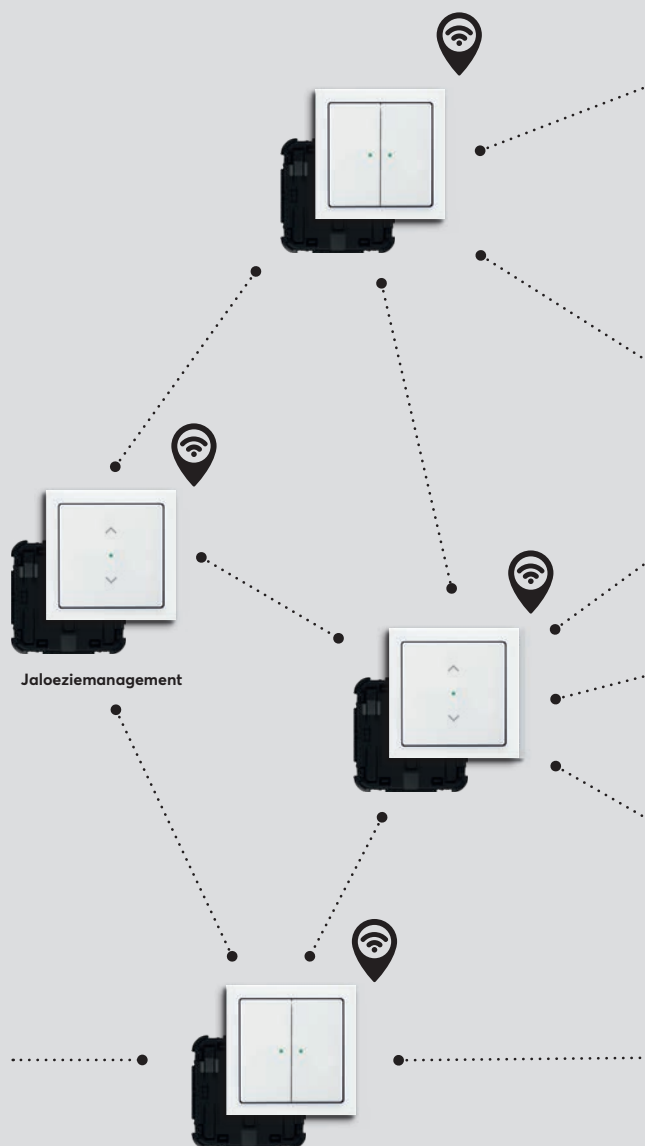

Toekomstzeker Smart Room-bediening.

Zonwering als jaloezieën, maar ook verlichting en bewegingsmelders zijn met elkaar verbonden en laten zich zowel individueel als gezamenlijk besturen.

Het mesh-netwerk zorgt voor een groter bereik en stabielere communicatie. De intelligente ruimtebediening werkt ook zonder een apart System Access Point. Wel is registratie bij myBUSCH-JAEGER vereist, net als het koppelen van een smartphone. Alle noodzakelijke apparaatgegevens worden in de cloud opgeslagen.

Draadloze upgrade geheel zonder ombouw

Complete oplossingen – eenvoudig gemaakt

Er kunnen tot 32 apparaten via een draadloos mesh-netwerk binnen de ruimtebedieningsinstallatie met elkaar verbonden worden.

Deze worden, als een apparaat via bluetooth is verbonden, via de Busch-free@home® APP next geconfigureerd en bediend.

myBUSCH-JAEGER-cloud

Deze cloud vervangt het System Access Point dat normaal gesproken het centrum van het netwerk vormt en de actuele status van apparaten onder de deelnemende elementen verdeelt.