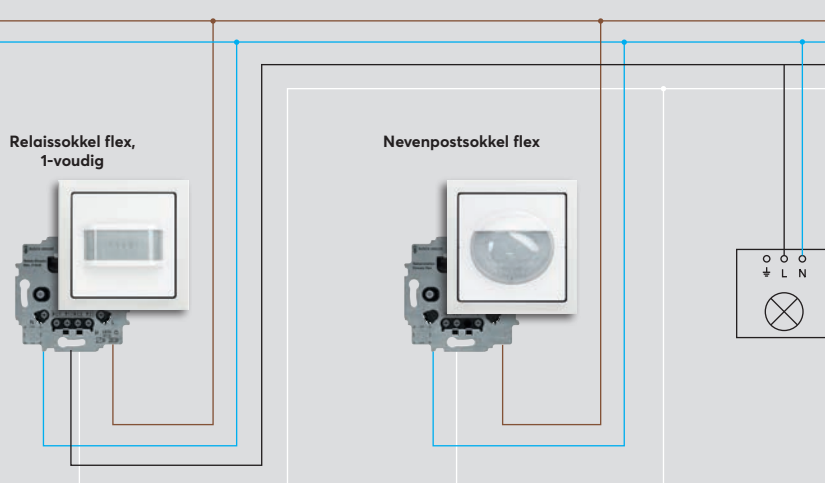

– De comfortsensor met multilens is perfect voor gebruik in trappenhuizen.