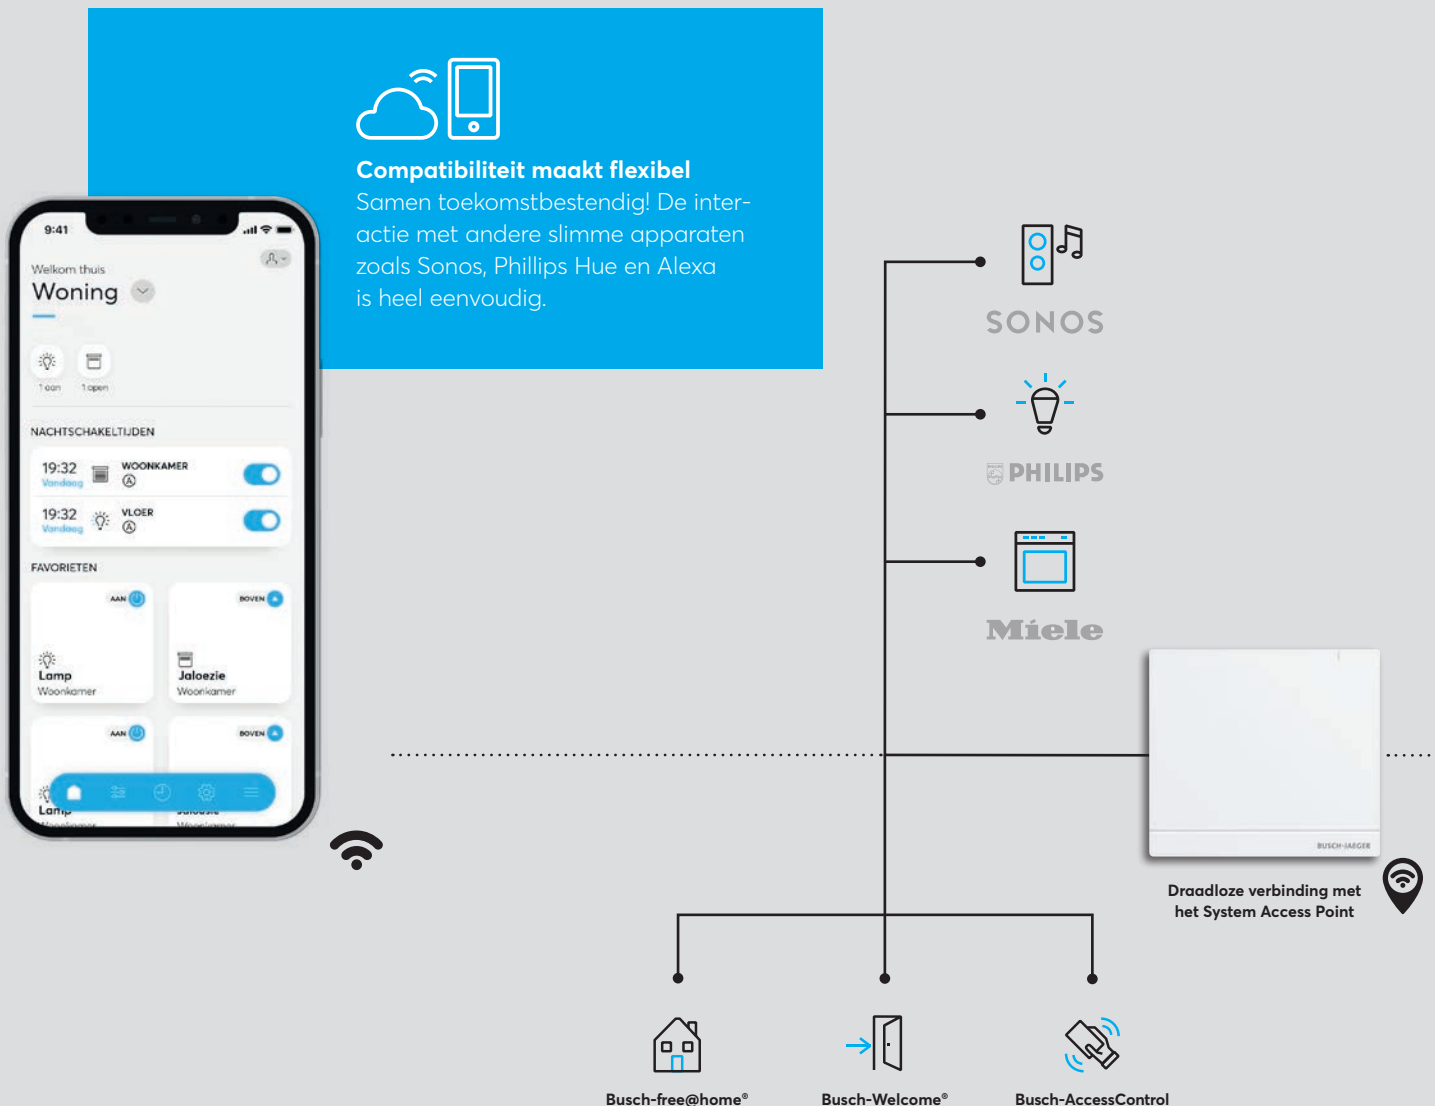

– De comfortsensor met multilens is perfect voor gebruik in trappenhuizen.

Busch-free@home[®] Smart Home- besturing_

Busch-free@home[®] is de complete Smart Home-oplossing voor de hele woning. Met de beschikbare hardware laat Busch-free@home[®] flex-Smart Room-besturing zich eenvoudig upgraden naar complete Smart Home-bediening. Intelligente connectiviteit dus, voor meer comfort en energie-efficiëntie.

Een connected Smart Home makkelijk gemaakt

Zonwering, verlichting, verwarming, airco en deurcommunicatie zijn met Busch-free@home® slim in te richten en te bedienen.

Next level huisbediening

Meer gemak met identieke hardware – zo wordt ruimtebediening eenvoudig een compleet Smarter Home-systeem zonder iets te moeten vervangen. Centraal element: het Busch-free@home®-System Access Point. Dit garandeert hierbij toegang tot de slimme reeks functies van Busch-free@home®. Alleen op deze manier kunnen alle producten achteraf draadloos in Busch-free@home® geïntegreerd worden. Dit maakt onze slimme huisbediening bij uitstek geschikt voor zowel nieuwbouw-, als renovatie- en saneringsprojecten.

Slim van kelder tot zolder_

Zo eenvoudig is de upgrade

In de eerste stap worden de inbouwsokkels via Busch-free@home® flex met elkaar verbonden. Hiervoor worden combinaties van apparaten met een draadloos flex-bedieningselement aan een gekoppeld System Access Point doorgegeven. Deze zijn dan als deelnemer van het draadloze Busch-free@home®-netwerk bereikbaar. Alle vorige instellingen worden door de Busch-free@home® APP next overgenomen, waardoor een complete oplossing voor de hele woning ontstaat.

Het Busch-free@home® System Access Point is het hart van het systeem en zorgt voor de upgrade naar Busch-free@home®. Bluetooth wordt in dit geval automatisch uitgeschakeld.

Bij een aansluiting op Busch-free@home® wordt de bluetoothverbinding gedeactiveerd.