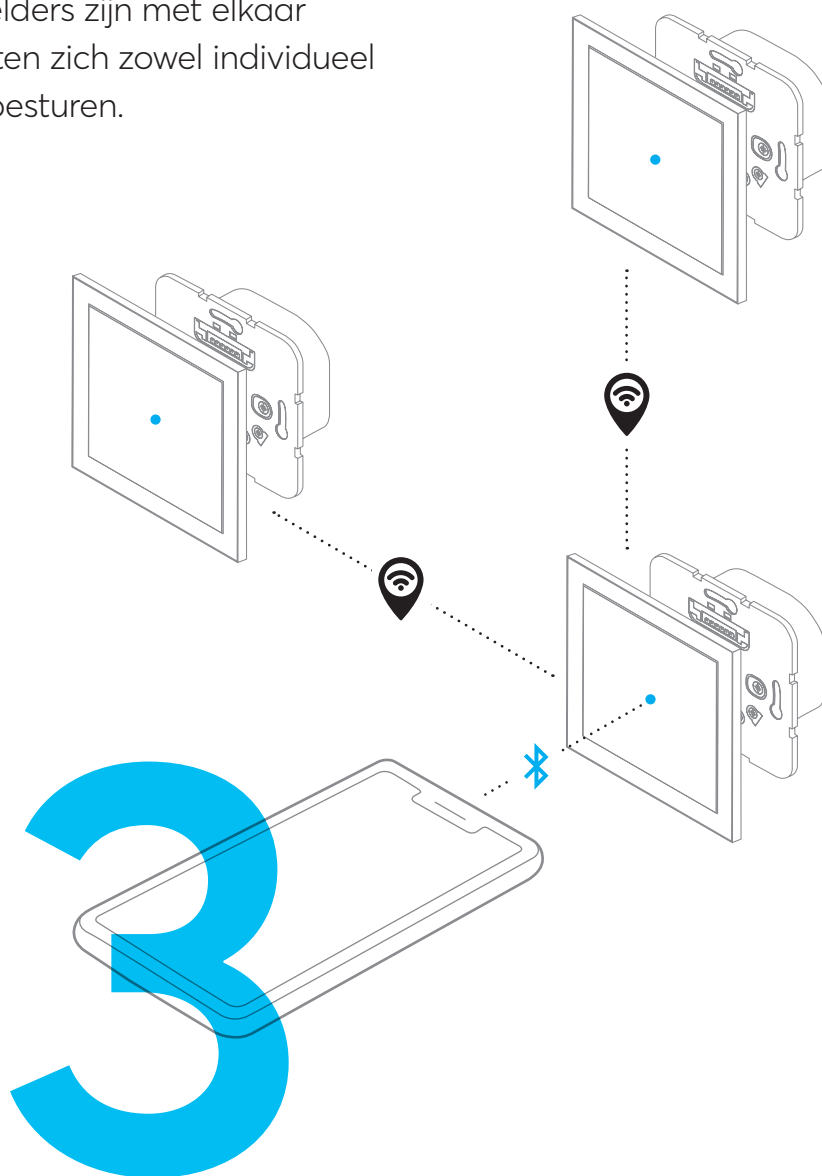

Busch-free@home® flex Smart Room-besturing_

De toekomst is connected. Ook als het om Smart Room-besturing gaat. De voordelen zijn duidelijk. Bij onze intelligente flex-ruimtebedieningoplossingen is de veelheid aan functies draadloos en/of via PlusWire flexibel schaalbaar. Zo kunnen meerdere apparaten aan elkaar gekoppeld worden. Comfort dat niet direct zichtbaar is, maar elke dag duidelijk zorgt voor meer gemak.

Toekomstzeker Smart Room-bediening.

Zonwering als jaloezieën, maar ook verlichting en bewegingsmelders zijn met elkaar verbonden en laten zich zowel individueel als gezamenlijk besturen.

Het mesh-netwerk zorgt voor een groter bereik en stabielere communicatie. De intelligente ruimtebediening werkt ook zonder een apart System Access Point. Wel is registratie bij myBUSCH-JAEGER vereist, net als het koppelen van een smartphone. Alle noodzakelijke apparaatgegevens worden in de cloud opgeslagen.

Draadloze upgrade geheel zonder ombouw

Complete oplossingen – eenvoudig gemaakt

Er kunnen tot 32 apparaten via een draadloos mesh-netwerk binnen de ruimtebedieningsinstallatie met elkaar verbonden worden.