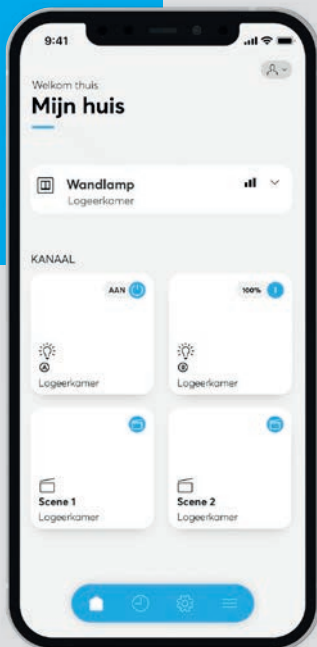

Bewegingsmelders

- » Op afstand te bedienen
- » Tijdschakelklok
- » Nalooptijden
- » Astrofunctie
- » Schakeldrempel instellen
- » Handmatige bediening blokkeren

Lichtsturing

Jaloeziesturing

Bewegingsdetectie