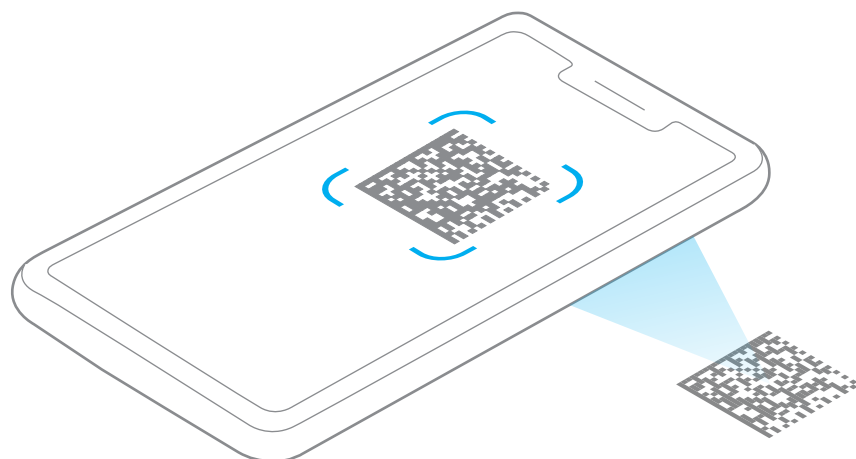

Nog sneller met de DataMatrix-code

Het inrichten via de app is niet alleen eenvoudig, maar op verzoek ook zeer snel: u scant gewoon de DMC-configuratiecode van het bedieningselement en u bent klaar.