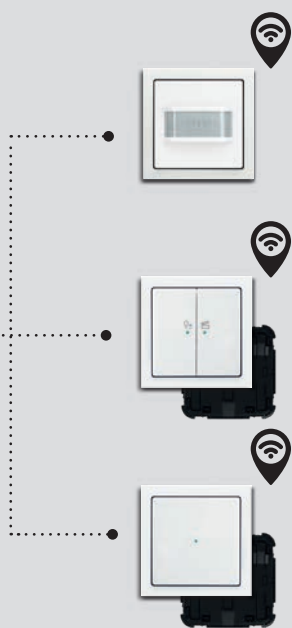

Bij een aansluiting op Busch-free@home® wordt de bluetoothverbinding gedeactiveerd.

Het modulaire systeem Busch-free@home® biedt maximale flexibiliteit, eenvoudige montage van afzonderlijke functies achteraf en een geheel persoonlijke configuratie – van een tijdschakelaar tot storm-, regen- en windbescherming. Alle functies kunnen afzonderlijk gebruikt worden of met andere toepassingen gecombineerd worden.

- » Centrale functies (alles uit, paniek, enz.)
- » Toegang op afstand
- » Spraakbesturing via Alexa/Google
- » Muziekbediening/Sonos
- » Busch-Welcome®/Busch-Welcome® IP
- » Busch-rookalarm
- » Huishoudelijke apparatuur