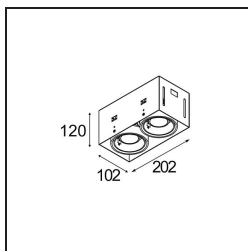

 Datum

 Klant

 Project

 Soort

Mini-Multiple Recessed Trimless Adjustable GU10 2x DE Black Matt

Twintig jaar na de lancering is Mini-Multiple nog steeds een veelgevraagde reeks spots en één van onze paradepaardjes in onze portfolio met architecturale verlichting. De stijlvolle technologie komt mooi tot zijn recht en maakt van Mini-Multiple jouw bondgenoot in zowel minimalistische als industrieel-chique opstellingen.

Specificaties

Materiaal	10381602
Type Lichtbron	GU10
Lamp inbegrepen	Neen
Aantal Lichtbronnen	2
Lichtrichting	Omlaag
Ingangsspanning	230 V
Elektriciteitsklasse	II
IP-klasse	20
Gloeidraadtest (°C)	960
Binnen/Buiten	Binnen
Toepassing	Plafond, Wand
Montage	Inbouw
Inbouwopening (mm)	L 203 W 103
Montagediepte (mm)	130,0
Verstelbaarheid	V -35°/+35°
Afstand tot Verlicht Voorwerp (m)	0,7
Primaire Kleur & Primaire Afwerking	Zwart, Mat
Brutogewicht (g)	1215,0
Opmerking	<ul style="list-style-type: none"> • GU10 lamp niet inbegrepen • Dit is geen compleet product. GU10 lamp vereist. • Dit is geen compleet product. Lichtmodule vereist.