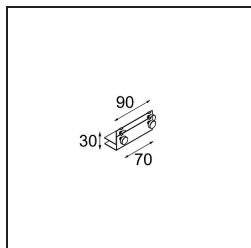

Installatie Accessoires

12534002 Mounting kit for Mini multiple trimless black