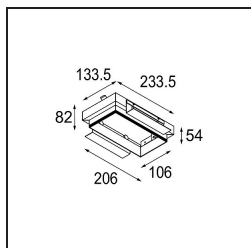

10460230 Recessed frame Mini multiple trimless 2x

10440230 Conbox 237x158x130

Kies een vereist accessoire