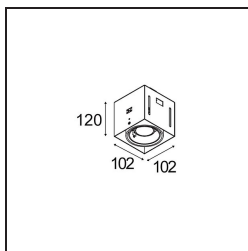

 Datum

 Klant

 Project

 Soort

Mini-Multiple Recessed Trimless Adjustable GU10 1x DE Black Matt

Twintig jaar na de lancering is Mini-Multiple nog steeds een veelgevraagde reeks spots en één van onze paradepaardjes in onze portfolio met architecturale verlichting. De stijlvolle technologie komt mooi tot zijn recht en maakt van Mini-Multiple jouw bondgenoot in zowel minimalistische als industrieel-chique opstellingen.

Specificaties

Materiaal	10381502
Type Lichtbron	GU10
Lamp inbegrepen	Neen
Aantal Lichtbronnen	1
Lichtrichting	Omlaag
Ingangsspanning	230 V
Elektriciteitsklasse	II
IP-klasse	20
Gloeidraadtest (°C)	960
Binnen/Buiten	Binnen
Toepassing	Plafond, Wand
Montage	Inbouw
Inbouwopening (mm)	L 103 W 103
Montagediepte (mm)	130,0
Verstelbaarheid	V -35°/+35°
Afstand tot Verlicht Voorwerp (m)	0,5
Primaire Kleur & Primaire Afwerking	Zwart, Mat
Brutogewicht (g)	800,0
Opmerking	<ul style="list-style-type: none"> • GU10 lamp niet inbegrepen • Dit is geen compleet product. GU10 lamp vereist. • Dit is geen compleet product. Lichtmodule vereist.