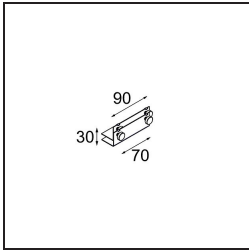

Installatie Accessoires

12534002 Mounting kit for Mini multiple trimless black