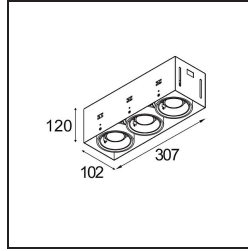

### Specificaties

Materiaal	10382202
Type Lichtbron	GU10
Lamp inbegrepen	Neen
Aantal Lichtbronnen	3
Lichtrichting	Omlaag
Ingangsspanning	230 V
Elektriciteitsklasse	II
IP-klasse	20
Gloeidraadtest (°C)	960
Binnen/Buiten	Binnen
Toepassing	Plafond, Wand
Montage	Inbouw
Inbouwopening (mm)	L 308 W 103
Montagediepte (mm)	130,0
Verstelbaarheid	V -35°/+35°
Afstand tot Verlicht Voorwerp (m)	0,7
Primaire Kleur & Primaire Afwerking	Zwart, Mat
Brutogewicht (g)	1690,0
Opmerking	<ul style="list-style-type: none"> <li>• GU10 lamp niet inbegrepen</li> <li>• Dit is geen compleet product. GU10 lamp vereist.</li> <li>• Dit is geen compleet product. Lichtmodule vereist.</li> </ul>