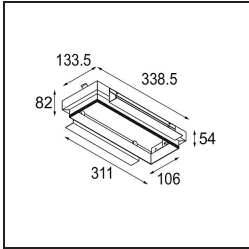

10460730 Recessed frame Mini multiple trimless 3x

10440730 Conbox 342x158x130

■ Kies een vereist accessoire